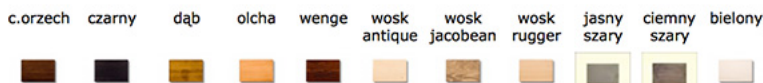

Realizacja do 30 dni roboczych.

GWARANCJA: 2 lata na produkt

GRUPA WIEKOWA: bez ograniczeń

Produkt posiada dodatkowe opcje: