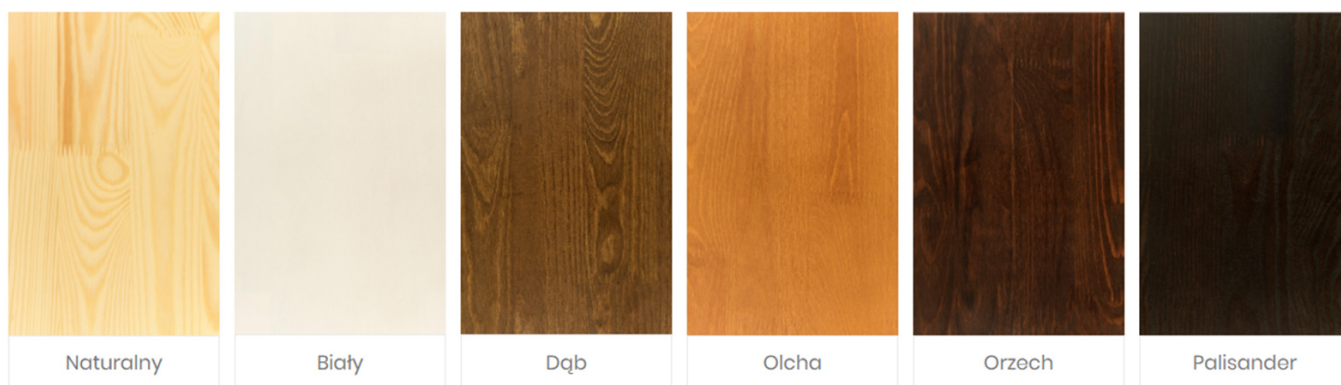

- Materiał: lite drewno sosnowe
- Zagłówek: drewno sosnowe
- Sposób wykończenia drewna: dwukrotne szlifowanie + bejca + 2 warstwy lakieru
- Kolor drewna do wyboru ze wzornika
- Drewno łączone na "mikrowczepy" - dzięki temu pozbawione jest ono szkodliwych substancji i sęków po widocznej stronie, a co najważniejsze, jest bardziej wytrzymałe na uszkodzenia i działanie wilgoci - wykazuje lepsze właściwości mechaniczne w stosunku do drewna litego i nie wypacza się
- "Pięta" noga wzmacniająca konstrukcję łóżka

Specyfikacja stelaża pod materac

- Wymiary listwy: 5,8 x 2 cm - stelaż zwykły i zagęszczony; 3,8 x 0,8 cm - stelaż ze sklejki giętej
- Długość stelaża: pod materac 200 cm
- Odległość między listwami: ok. 8 cm - stelaż standardowy; 4 cm - stelaż zagęszczony; 2,5-3 cm - stelaż ze sklejki giętej
- Ilość listew w stelażu: 14 - stelaż standardowy; 22 - stelaż zagęszczony; 28 - stelaż ze sklejki giętej
- Stelaż mocuje się do łóżka za pomocą wkrętów 4,5 x 35 mm

Wybarwienie drewna

Kolor zagłówka

Produkt posiada dodatkowe opcje:

Rozmiar: 200x90 , 120x200 , 140x200 , 160x200 , 180x200 , 200x200

Wybarwienie: Dąb rustikal (bejca + ekologiczny lakier wodny) , Olcha (bejca + ekologiczny lakier wodny) , Orzech (bejca + ekologiczny lakier wodny) , Palisander (bejca + ekologiczny lakier wodny) , Biały (bejca + ekologiczny lakier wodny) , Naturalny (tylko ekologiczny lakier wodny)