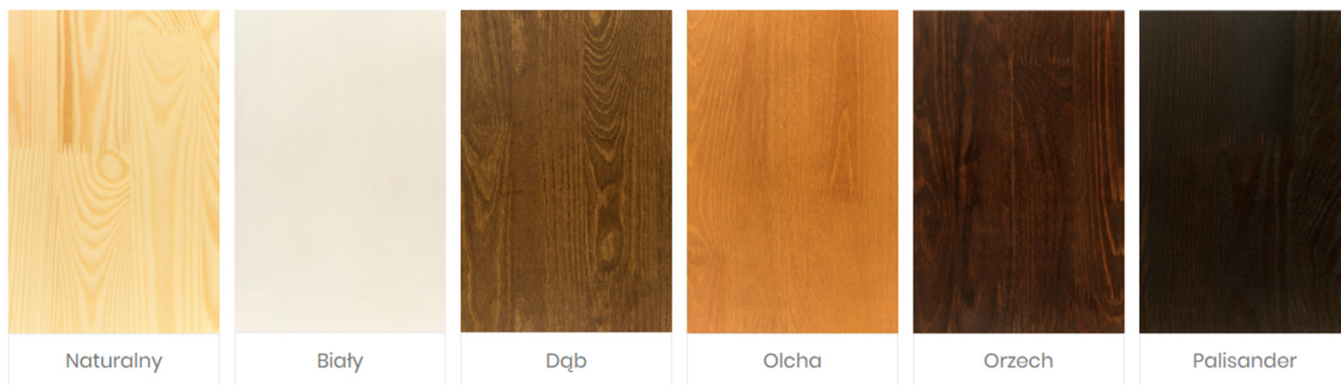

Wybarwienie drewna

Kolor zagłówka

Produkt posiada dodatkowe opcje:

Rozmiar: 200x90 , 120x200 , 140x200 , 160x200 , 180x200 , 200x200

Wybarwienie: Dąb rustikal (bejca + ekologiczny lakier wodny) , Olcha (bejca + ekologiczny lakier wodny) , Orzech (bejca + ekologiczny lakier wodny) , Palisander (bejca + ekologiczny lakier wodny) , Biały (bejca + ekologiczny lakier wodny) , Naturalny (tylko ekologiczny lakier wodny)