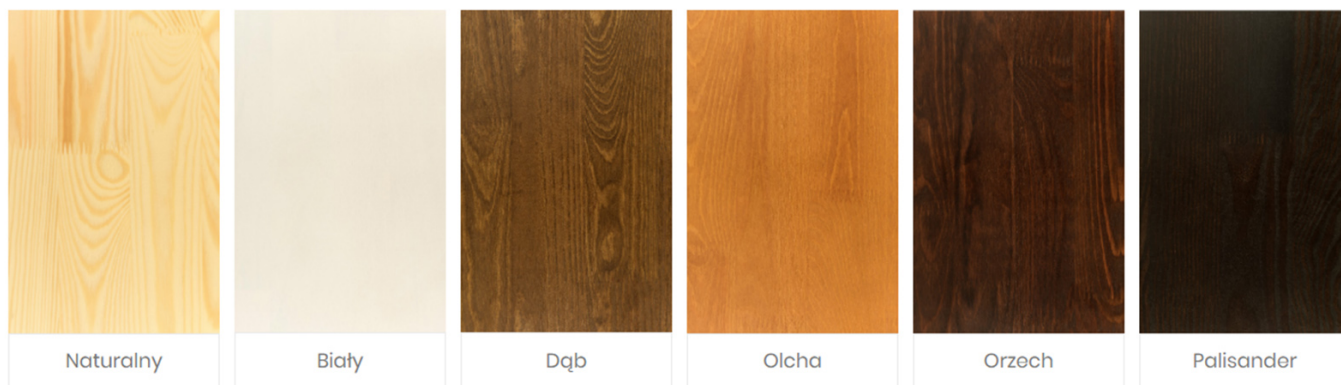

- Wymiary listwy: 5,8 x 2 cm - stelaż zwykły i zagęszczony; 3,8 x 0,8 cm - stelaż ze sklejki giętej
- Długość stelaża: pod materac 200 cm
- Odległość między listwami: ok. 8 cm - stelaż standardowy; 4 cm - stelaż zagęszczony; 2,5-3 cm - stelaż ze sklejki giętej
- Ilość listew w stelażu: 14 - stelaż standardowy; 22 - stelaż zagęszczony; 28 - stelaż ze sklejki giętej
- Stelaż mocuje się do łóżka za pomocą wkrętów 4,5 x 35 mm

Do każdego łóżka dołączamy gratis stelaż o standardowej gęstości listew. Jeśli planujesz kupić lub używasz materaca kieszeniowego lub lateksowego polecamy stelaż o podwójnej gęstości (dostępny za dopłatą) - zapewni on właściwą podporę materaca kieszeniowego i przedłuży jego żywotność. Polecamy również stelaże z listew wygiętych łukowo.

Zalety produktu

- Wykonany z naturalnego, ekologicznego drewna
- Prosta i elegancka forma
- Możliwość personalizacji mebla - we wzorniku dostępne są modne, klasyczne kolory drewna
- Solidne i stabilne wykonanie
- Wytrzymałość i odporność na uderzenia
- Optymalne wymiary
- Prosty i szybki montaż (mebel wysyłamy w paczkach do samodzielnego złożenia)
- Łóżko skręcone solidnie zgodnie z instrukcją nigdy nie skrzypi i nie wydaje żadnych dźwięków

Wybarwienie drewna