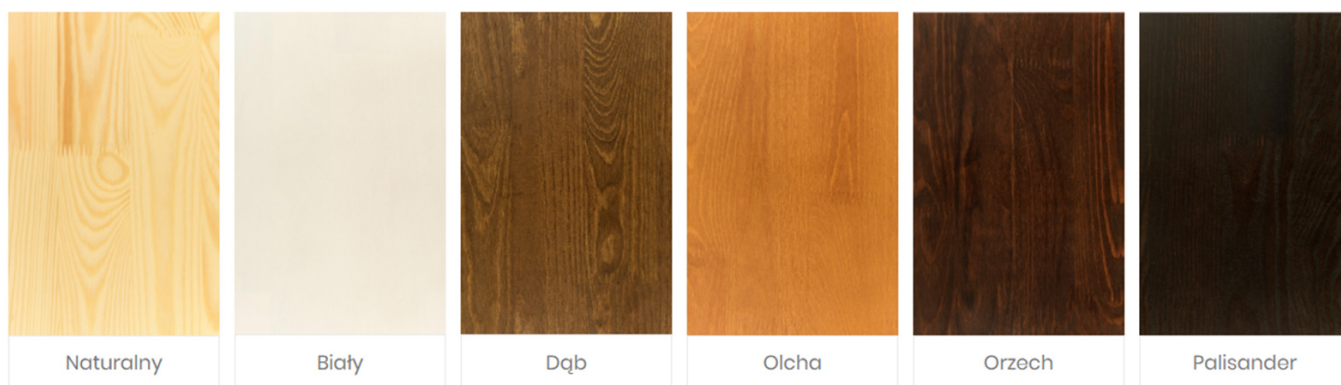

- Materiał: lite drewno sosnowe
- Zagłówek: drewno sosnowe
- Sposób wykończenia drewna: dwukrotne szlifowanie + bejca + 2 warstwy lakieru
- Kolor drewna do wyboru ze wzornika
- Drewno łączone na "mikrowczepy" - dzięki temu pozbawione jest ono szkodliwych substancji i sęków po widocznej stronie, a co najważniejsze, jest bardziej wytrzymałe na uszkodzenia i działanie wilgoci - wykazuje lepsze właściwości mechaniczne w stosunku do drewna litego i nie wypacza się
- "Piąta" noga wzmacniająca konstrukcję łóżka

Specyfikacja stelaża pod materac

- Wymiary listwy: 5,8 x 2 cm - stelaż zwykły i zagęszczony; 3,8 x 0,8 cm - stelaż ze sklejki giętej
- Długość stelaża: pod materac 200 cm
- Odległość między listwami: ok. 8 cm - stelaż standardowy; 4 cm - stelaż zagęszczony; 2,5-3 cm - stelaż ze sklejki giętej
- Ilość listew w stelażu: 14 - stelaż standardowy; 22 - stelaż zagęszczony; 28 - stelaż ze sklejki giętej
- Stelaż mocuje się do łóżka za pomocą wkrętów 4,5 x 35 mm

Wybarwienie drewna

Kolor zagłówka

Produkt posiada dodatkowe opcje:

Rozmiar: 200x90 , 120x200 , 140x200 , 160x200 , 180x200 , 200x200

Wybarwienie: Dąb rustikal (bejca + ekologiczny lakier wodny) , Olcha (bejca + ekologiczny lakier wodny) , Orzech (bejca + ekologiczny lakier wodny) , Palisander (bejca + ekologiczny lakier wodny) , Biały (bejca + ekologiczny lakier wodny) , Naturalny (tylko ekologiczny lakier wodny)