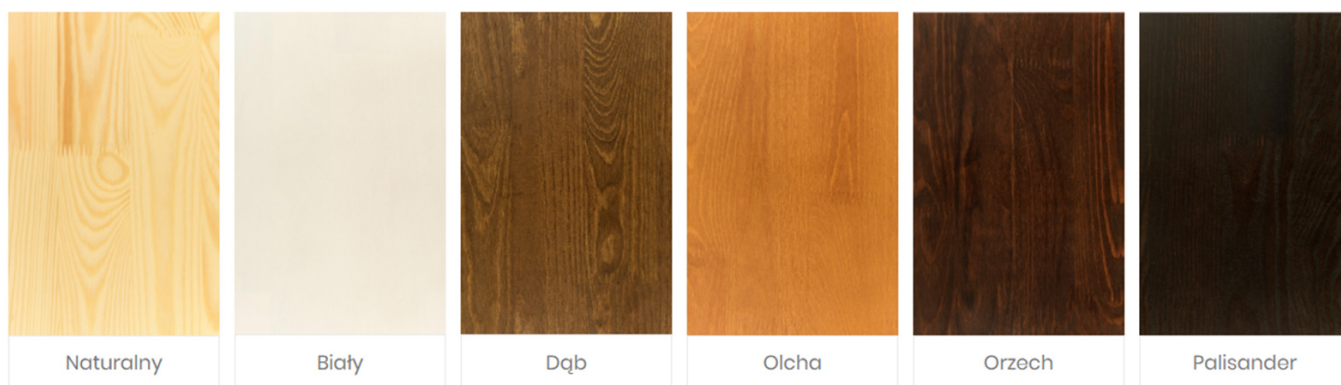

- Materiał: lite drewno sosnowe
- Zagłówek: drewno sosnowe
- Sposób wykończenia drewna: dwukrotne szlifowanie + bejca + 2 warstwy lakieru
- Kolor drewna do wyboru ze wzornika
- Drewno łączone na "mikrowczepy" - dzięki temu pozbawione jest ono szkodliwych substancji i sęków po widocznej stronie, a co najważniejsze, jest bardziej wytrzymałe na uszkodzenia i działanie wilgoci - wykazuje lepsze właściwości mechaniczne w stosunku do drewna litego i nie wypacza się
- "Piąta" noga wzmocniająca konstrukcję łóżka

Specyfikacja stelaża pod materac

- Wymiary listwy: 5,8 x 2 cm - stelaż zwykły i zagęszczony; 3,8 x 0,8 cm - stelaż ze sklejki giętej
- Długość stelaża: pod materac 200 cm
- Odległość między listwami: ok. 8 cm - stelaż standardowy; 4 cm - stelaż zagęszczony; 2,5-3 cm - stelaż ze sklejki giętej
- Ilość listew w stelażu: 14 - stelaż standardowy; 22 - stelaż zagęszczony; 28 - stelaż ze sklejki giętej
- Stelaż mocuje się do łóżka za pomocą wkrętów 4,5 x 35 mm

Wybarwienie drewna

Kolor zagłówka

Produkt posiada dodatkowe opcje:

Rozmiar: 200x90 , 120x200 , 140x200 , 160x200 , 180x200 , 200x200

Wybarwienie: Dąb rustikal (bejca + ekologiczny lakier wodny) , Olcha (bejca + ekologiczny lakier wodny) , Orzech (bejca + ekologiczny lakier wodny) , Palisander (bejca + ekologiczny lakier wodny) , Biały (bejca + ekologiczny lakier wodny) , Naturalny (tylko ekologiczny lakier wodny)