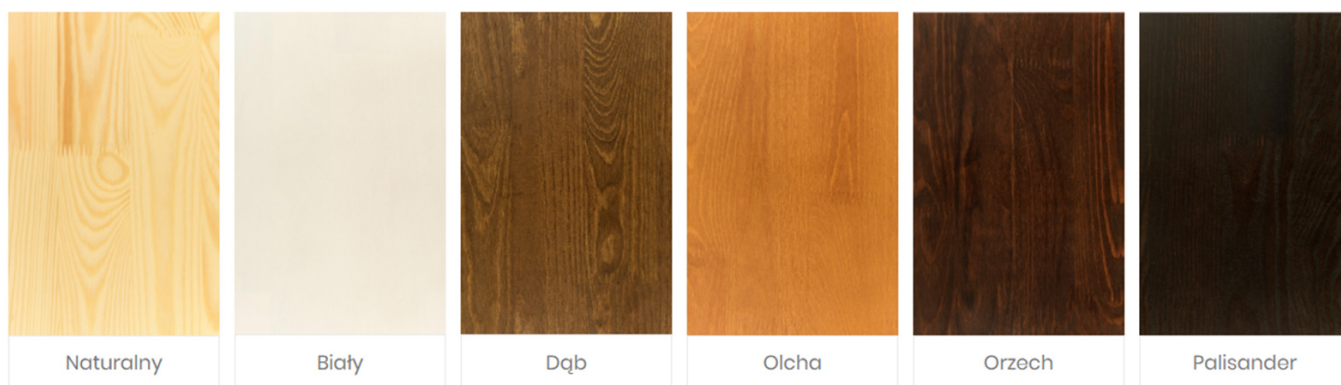

- Wymiary listwy: 5,8 x 2 cm - stelaż zwykły i zagęszczony; 3,8 x 0,8 cm - stelaż ze sklejki giętej
- Długość stelaża: pod materac 200 cm
- Odległość między listwami: ok. 8 cm - stelaż standardowy; 4 cm - stelaż zagęszczony; 2,5-3 cm - stelaż ze sklejki giętej
- Ilość listew w stelażu: 14 - stelaż standardowy; 22 - stelaż zagęszczony; 28 - stelaż ze sklejki giętej
- Stelaż mocuje się do łóżka za pomocą wkrętów 4,5 x 35 mm

Do każdego łóżka dołączamy gratis stelaż o standardowej gęstości listew. Jeśli planujesz kupić lub używasz materaca kieszeniowego lub lateksowego polecamy stelaż o podwójnej gęstości (dostępny za dopłatą) - zapewni on właściwą podporę materaca kieszeniowego i przedłuży jego żywotność. Polecamy również stelaże z listew wygiętych łukowo.

Zalety produktu

- Wykonany z naturalnego, ekologicznego drewna
- Prosta i elegancka forma
- Możliwość personalizacji mebla - we wzorniku dostępne są modne, klasyczne kolory drewna
- Solidne i stabilne wykonanie
- Wytrzymałość i odporność na uderzenia
- Optymalne wymiary
- Prosty i szybki montaż (mebel wysyłamy w paczkach do samodzielnego złożenia)
- Łóżko skręcone solidnie zgodnie z instrukcją nigdy nie skrzypi i nie wydaje żadnych dźwięków

Wybarwienie drewna