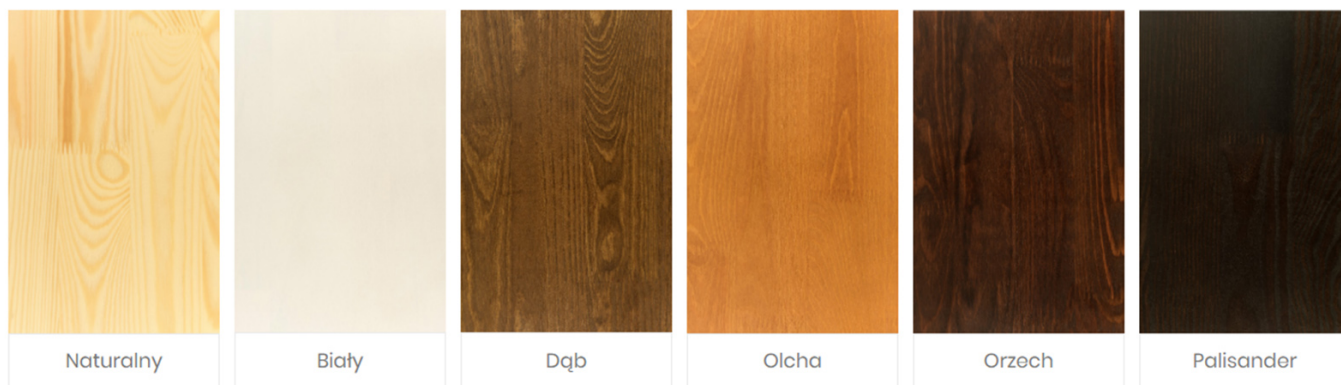

Specyfikacja stelaża pod materac

- Wymiary listwy: 5,8 x 2 cm - stelaż zwykły i zagęszczony; 3,8 x 0,8 cm - stelaż ze sklejki giętej
- Długość stelaża: pod materac 200 cm
- Odległość między listwami: ok. 8 cm - stelaż standardowy; 4 cm - stelaż zagęszczony; 2,5-3 cm - stelaż ze sklejki giętej
- Ilość listew w stelażu: 14 - stelaż standardowy; 22 - stelaż zagęszczony; 28 - stelaż ze sklejki giętej
- Stelaż mocuje się do łóżka za pomocą wkrętów 4,5 x 35 mm

Wybarwienie drewna

Kolor zagłówka

Produkt posiada dodatkowe opcje:

Rozmiar: 200x90 , 120x200 , 140x200 , 160x200 , 180x200 , 200x200

Wybarwienie: Dąb rustikal (bejca + ekologiczny lakier wodny) , Olcha (bejca + ekologiczny lakier wodny) , Orzech (bejca + ekologiczny lakier wodny) , Palisander (bejca + ekologiczny lakier wodny) , Biały (bejca + ekologiczny lakier wodny) , Naturalny (tylko ekologiczny lakier wodny)