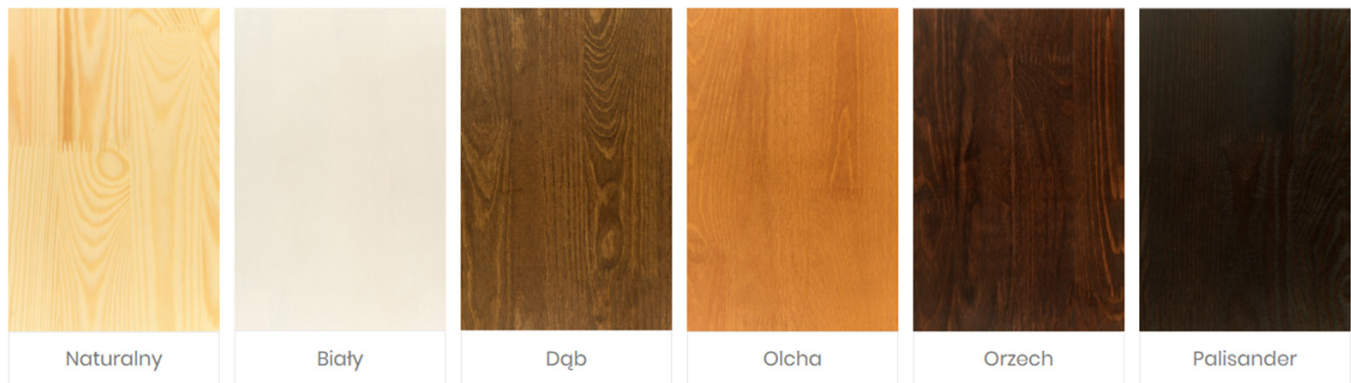

Specyfikacja stelaża pod materac

- Wymiary listwy: 5,8 x 2 cm - stelaż zwykły i zagęszczony; 3,8 x 0,8 cm - stelaż ze sklejki giętej

- Długość stelaża: pod materac 200 cm
- Odległość między listwami: ok. 8 cm - stelaż standardowy; 4 cm - stelaż zagęszczony; 2,5-3 cm - stelaż ze sklejki giętej
- Ilość listew w stelażu: 14 - stelaż standardowy; 22 - stelaż zagęszczony; 28 - stelaż ze sklejki giętej
- Stelaż mocuje się do łóżka za pomocą wkrętów 4,5 x 35 mm

Wybarwienie drewna

Kolor zagłówka

Produkt posiada dodatkowe opcje:

Rozmiar: 200x90 , 120x200 , 140x200 , 160x200 , 180x200 , 200x200

Wybarwienie: Dąb rustikal (bejca + ekologiczny lakier wodny) , Olcha (bejca + ekologiczny lakier wodny) , Orzech (bejca + ekologiczny lakier wodny) , Palisander (bejca + ekologiczny lakier wodny) , Biały (bejca + ekologiczny lakier wodny) , Naturalny (tylko ekologiczny lakier wodny)