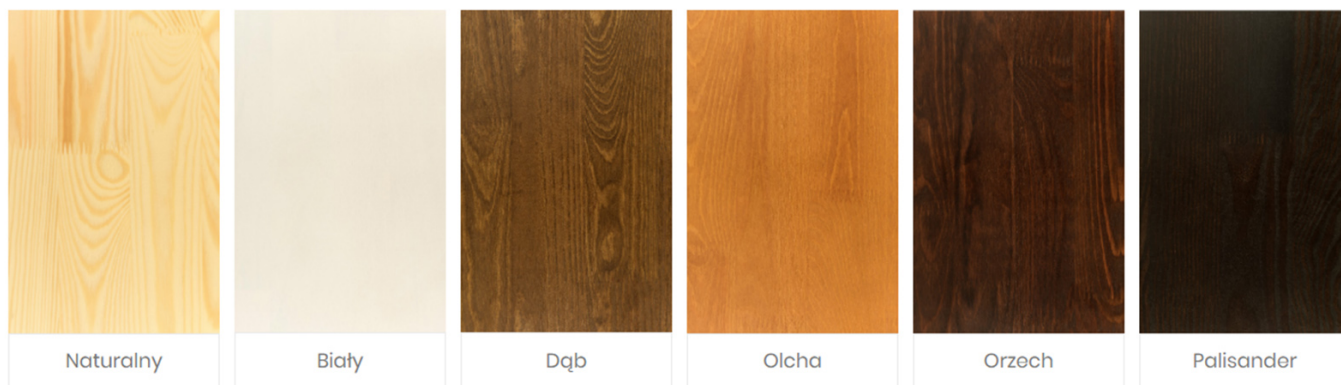

- Długość stelaża: pod materac 200 cm
- Odległość między listwami: ok. 8 cm - stelaż standardowy; 4 cm - stelaż zagęszczony; 2,5-3 cm - stelaż ze sklejki giętej
- Ilość listew w stelażu: 14 - stelaż standardowy; 22 - stelaż zagęszczony; 28 - stelaż ze sklejki giętej
- Stelaż mocuje się do łóżka za pomocą wkrętów 4,5 x 35 mm

Do każdego łóżka dołączamy gratis stelaż o standardowej gęstości listew. Jeśli planujesz kupić lub używasz materaca kieszeniowego lub lateksowego polecamy stelaż o podwójnej gęstości (dostępny za dopłatą) - zapewni on właściwą podporę materaca kieszeniowego i przedłuży jego żywotność. Polecamy również stelaże z listew wygiętych łukowo.

Zalety produktu

- Wykonany z naturalnego, ekologicznego drewna
- Prosta i elegancka forma
- Możliwość personalizacji mebla - we wzorniku dostępne są modne, klasyczne kolory drewna
- Solidne i stabilne wykonanie
- Wytrzymałość i odporność na uderzenia
- Optymalne wymiary
- Prosty i szybki montaż (mebel wysyłamy w paczkach do samodzielnego złożenia)
- Łóżko skręcone solidnie zgodnie z instrukcją nigdy nie skrzypi i nie wydaje żadnych dźwięków

Wybarwienie drewna