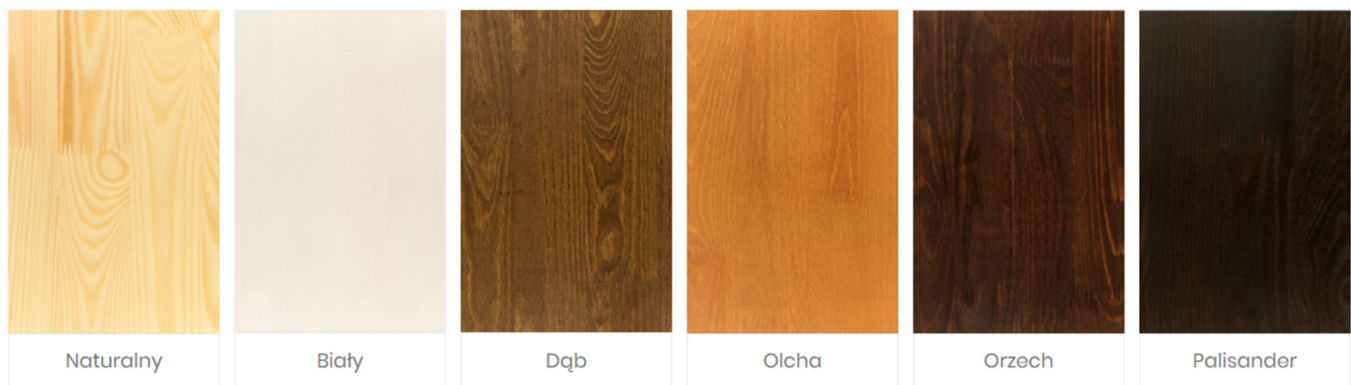

Specyfikacja stelaża pod materac

- Wymiary listwy: 5,8 x 2 cm - stelaż zwykły i zagęszczony; 3,8 x 0,8 cm - stelaż ze sklejki giętej

- Długość stelaża: pod materac 200 cm
- Odległość między listwami: ok. 8 cm - stelaż standardowy; 4 cm - stelaż zagęszczony; 2,5-3 cm - stelaż ze sklejki giętej
- Ilość listew w stelażu: 14 - stelaż standardowy; 22 - stelaż zagęszczony; 28 - stelaż ze sklejki giętej
- Stelaż mocuje się do łóżka za pomocą wkrętów 4,5 x 35 mm

Wybarwienie drewna

Kolor zagłówka

Produkt posiada dodatkowe opcje:

Rozmiar: 200x90 , 120x200 , 140x200 , 160x200 , 180x200 , 200x200

Wybarwienie: Dąb rustikal (bejca + ekologiczny lakier wodny) , Olcha (bejca + ekologiczny lakier wodny) , Orzech (bejca + ekologiczny lakier wodny) , Palisander (bejca + ekologiczny lakier wodny) , Biały (bejca + ekologiczny lakier wodny) , Naturalny (tylko ekologiczny lakier wodny)