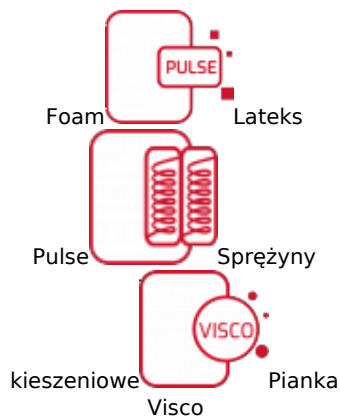

Link do produktu: <https://krainamateracy.pl/materac-bosquo-janpol-brillante-kieszeniowy-200x140-p-1408.html>

MATERAC BOSQUO JANPOL BRILLANTE kieszeniowy 200x140

Cena	5 979,00 zł
Dostępność	Dostępny
Czas wysyłki	7 -14 dni roboczych
Producent	Fabryka Materacy JANPOL sp. z o.o.
Rozmiar materaca	200x140 cm
Twardość materaca	twardy H3
Grubość materaca	27 cm

Opis produktu

Materac Brillante

To wysoki i bardzo wygodny materac o podwyższonej twardości. Brillante to propozycja dla osób, które poszukują kompromisu pomiędzy wygodą zaczerpniętą z 5-gwiazdkowego hotelu a stabilnym wsparciem ciała.

Brillante to model oparty na bazie sprężyny kieszeniowej multipocket HARD, czyli mocniejszym odpowiedniku tradycyjnych sprężyn typu multipocket. Zasada działania kieszeniowej bazy zastosowanej w materacu Brillante jest taka sama, jak pozostałych sprężyn kieszeniowych, czyli dopasowanie do ciała w oparciu o elastyczność punktową, z tą różnicą, że sprężyna HARD jest twardsza. Została wykonana z drutu o większej średnicy, dzięki czemu zapewnia stabilniejsze i twardsze w odczuciu podparcie ciała. 500 sprężyn na każdym metrze kwadratowym materaca dokładnie dopasuje się do kształtów Twojego ciała, a wysoka elastyczność punktowa zapewni wygodę oraz komfort korzystania z materaca przez partnerów. Sprężyny kieszeniowe nie przenoszą drgań wywołanych przez ruchy jednej osoby na jej partnera. To zapewnia spokojny, niezakłócony sen każdemu użytkownikowi materaca.

Bazę materaca uzupełnia pianka wysokoelastyczna typu HR o dużej wytrzymałości i sprężystości oraz wysoka warstwa lateksu Pulse. Produkt ten wyróżnia jednorodna struktura o wysokiej odporności na odkształcenia, jednocześnie dobrze współpracująca z elastycznością punktową pozostałych warstw materaca. Lateks Pulse zapewnia odpowiedni przepływ powietrza wewnątrz wkładu, utrzymując korzystną temperaturę snu. Podobnie jak inne lateksy dostępne w naszej ofercie jest surowcem antybakteryjnym i hypoalergicznym.