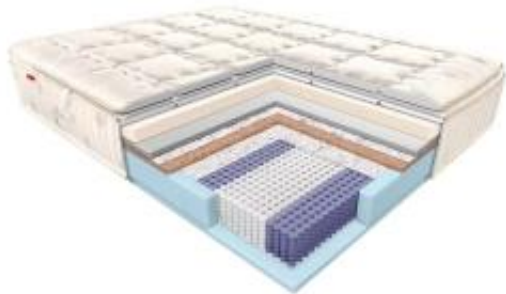

Link do produktu: <https://krainamateracy.pl/materac-bosquo-janpol-brillante-kieszeniowy-200x140-p-1408.html>

MATERAC BOSQUO JANPOL BRILLANTE kieszeniowy 200x140

Cena	5 979,00 zł
Dostępność	Dostępny
Czas wysyłki	7 -14 dni roboczych
Producent	Fabryka Materacy JANPOL sp. z o.o.
Rozmiar materaca	200x140 cm
Twardość materaca	twardy H3
Grubość materaca	27 cm

Opis produktu

Materac Brillante

To wysoki i bardzo wygodny materac o podwyższonej twardości. Brillante to propozycja dla osób, które poszukują kompromisu pomiędzy wygodą zaczerpniętą z 5-gwiazdkowego hotelu a stabilnym wsparciem ciała.

Brillante to model oparty na bazie sprężyny kieszeniowej multipocket HARD, czyli mocniejszym odpowiedniku tradycyjnych sprężyn typu multipocket. Zasada działania kieszeniowej bazy zastosowanej w materacu Brillante jest taka sama, jak pozostałych sprężyn kieszeniowych, czyli dopasowanie do ciała w oparciu o elastyczność punktową, z tą różnicą, że sprężyna HARD jest twardsza. Została wykonana z drutu o większej średnicy, dzięki czemu zapewnia stabilniejsze i twardsze w odczuciu podparcie ciała. 500 sprężyn na każdym metrze kwadratowym materaca dokładnie dopasuje się do kształtów Twojego ciała, a wysoka elastyczność punktowa zapewni wygodę oraz komfort korzystania z materaca przez partnerów. Sprężyny kieszeniowe nie przenoszą drgań wywołanych przez ruchy jednej osoby na jej partnera. To zapewnia spokojny, niezakłócony sen każdemu użytkownikowi materaca.

Bazę materaca uzupełnia pianka wysokoelastyczna typu HR o dużej wytrzymałości i sprężystości oraz wysoka warstwa lateksu Pulse. Produkt ten wyróżnia jednorodna struktura o wysokiej odporności na odkształcenia, jednocześnie dobrze współpracująca z elastycznością punktową pozostałych warstw materaca. Lateks Pulse zapewnia odpowiedni przepływ powietrza wewnątrz wkładu, utrzymując korzystną temperaturę snu. Podobnie jak inne lateksy dostępne w naszej ofercie jest surowcem antybakteryjnym i hypoalergicznym.