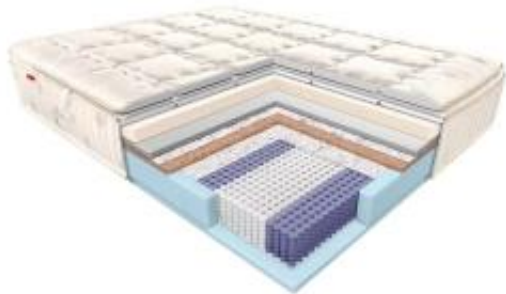

Link do produktu: <https://krainamateracy.pl/materac-bosquo-janpol-brillante-kieszeniowy-200x140-p-1408.html>

MATERAC BOSQUO JANPOL BRILLANTE kieszeniowy 200x140

Cena	5 979,00 zł
Dostępność	Dostępny
Czas wysyłki	7 -14 dni roboczych
Producent	Fabryka Materacy JANPOL sp. z o.o.
Twardość materaca	twardy H3
Grubość materaca	27 cm
Rozmiar materaca	200x140 cm

Opis produktu

Materac Brillante

To wysoki i bardzo wygodny materac o podwyższonej twardości. Brillante to propozycja dla osób, które poszukują kompromisu pomiędzy wygodą zaczerpniętą z 5-gwiazdkowego hotelu a stabilnym wsparciem ciała.

Brillante to model oparty na bazie sprężyny kieszeniowej multipocket HARD, czyli mocniejszym odpowiedniku tradycyjnych sprężyn typu multipocket. Zasada działania kieszeniowej bazy zastosowanej w materacu Brillante jest taka sama, jak pozostałych sprężyn kieszeniowych, czyli dopasowanie do ciała w oparciu o elastyczność punktową, z tą różnicą, że sprężyna HARD jest twardsza. Została wykonana z drutu o większej średnicy, dzięki czemu zapewnia stabilniejsze i twardsze w odczuciu podparcie ciała. 500 sprężyn na każdym metrze kwadratowym materaca dokładnie dopasuje się do kształtów Twojego ciała, a wysoka elastyczność punktowa zapewni wygodę oraz komfort korzystania z materaca przez partnerów. Sprężyny kieszeniowe nie przenoszą drgań wywołanych przez ruchy jednej osoby na jej partnera. To zapewnia spokojny, niezakłócony sen każdemu użytkownikowi materaca.

Bazę materaca uzupełnia pianka wysokoelastyczna typu HR o dużej wytrzymałości i sprężystości oraz wysoka warstwa lateksu Pulse. Produkt ten wyróżnia jednorodna struktura o wysokiej odporności na odkształcenia, jednocześnie dobrze współpracująca z elastycznością punktową pozostałych warstw materaca. Lateks Pulse zapewnia odpowiedni przepływ powietrza wewnątrz wkładu, utrzymując korzystną temperaturę snu. Podobnie jak inne lateksy dostępne w naszej ofercie jest surowcem antybakteryjnym i hypoalergicznym.