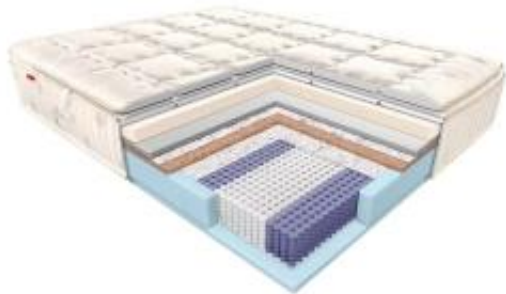

Link do produktu: <https://krainamateracy.pl/materac-bosquo-janpol-brillante-kieszeniowy-200x140-p-1408.html>

MATERAC BOSQUO JANPOL BRILLANTE kieszeniowy 200x140

| | |
|-------------------|---|
| Cena | 5 979,00 zł |
| Dostępność | Dostępny |
| Czas wysyłki | 7 -14 dni roboczych |
| Producent | Fabryka Materacy JANPOL sp. z o.o. |
| Grubość materaca | 27 cm |
| Rozmiar materaca | 200x140 cm |
| Twardość materaca | twardy H3 |

Brillante to model oparty na bazie sprężyny kieszeniowej multipocket HARD, czyli mocniejszym odpowiedniku tradycyjnych sprężyn typu multipocket. Zasada działania kieszeniowej bazy zastosowanej w materacu Brillante jest taka sama, jak pozostałych sprężyn kieszeniowych, czyli dopasowanie do ciała w oparciu o elastyczność punktową, z tą różnicą, że sprężyna HARD jest twardsza. Została wykonana z drutu o większej średnicy, dzięki czemu zapewnia stabilniejsze i twardsze w odczuciu podparcie ciała. 500 sprężyn na każdym metrze kwadratowym materaca dokładnie dopasuje się do kształtów Twojego ciała, a wysoka elastyczność punktowa zapewni wygodę oraz komfort korzystania z materaca przez partnerów. Sprężyny kieszeniowe nie przenoszą drgań wywołanych przez ruchy jednej osoby na jej partnera. To zapewnia spokojny, niezakłócony sen każdemu użytkownikowi materaca.

Bazę materaca uzupełnia pianka wysokoelastyczna typu HR o dużej wytrzymałości i sprężystości oraz wysoka warstwa lateksu Pulse. Produkt ten wyróżnia jednorodna struktura o wysokiej odporności na odkształcenia, jednocześnie dobrze współpracująca z elastycznością punktową pozostałych warstw materaca. Lateks Pulse zapewnia odpowiedni przepływ powietrza wewnątrz wkładu, utrzymując korzystną temperaturę snu. Podobnie jak inne lateksy dostępne w naszej ofercie jest surowcem antybakteryjnym i hypoalergicznym.