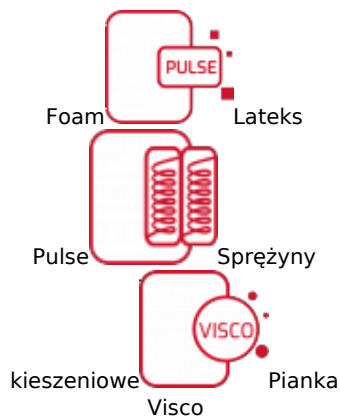

Opis produktu

Materac Brillante

To wysoki i bardzo wygodny materac o podwyższonej twardości. Brillante to propozycja dla osób, które poszukują kompromisu pomiędzy wygodą zaczerpniętą z 5-gwiazdkowego hotelu a stabilnym wsparciem ciała.

Brillante to model oparty na bazie sprężyny kieszeniowej multipocket HARD, czyli mocniejszym odpowiedniku tradycyjnych sprężyn typu multipocket. Zasada działania kieszeniowej bazy zastosowanej w materacu Brillante jest taka sama, jak pozostałych sprężyn kieszeniowych, czyli dopasowanie do ciała w oparciu o elastyczność punktową, z tą różnicą, że sprężyna HARD jest twardsza. Została wykonana z drutu o większej średnicy, dzięki czemu zapewnia stabilniejsze i twardsze w odczuciu podparcie ciała. 500 sprężyn na każdym metrze kwadratowym materaca dokładnie dopasuje się do kształtów Twojego ciała, a wysoka elastyczność punktowa zapewni wygodę oraz komfort korzystania z materaca przez partnerów. Sprężyny kieszeniowe nie przenoszą drgań wywołanych przez ruchy jednej osoby na jej partnera. To zapewnia spokojny, niezakłócony sen każdemu użytkownikowi materaca.

Bazę materaca uzupełnia pianka wysokoelastyczna typu HR o dużej wytrzymałości i sprężystości oraz wysoka warstwa lateksu Pulse. Produkt ten wyróżnia jednorodna struktura o wysokiej odporności na odkształcenia, jednocześnie dobrze współpracująca z elastycznością punktową pozostałych warstw materaca. Lateks Pulse zapewnia odpowiedni przepływ powietrza wewnątrz wkładu, utrzymując korzystną temperaturę snu. Podobnie jak inne lateksy dostępne w naszej ofercie jest surowcem antybakteryjnym i hypoalergicznym.