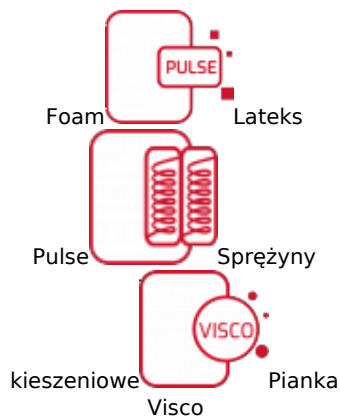

### Opis produktu

Brillante to model oparty na bazie sprężyny kieszeniowej multipocket HARD, czyli mocniejszym odpowiedniku tradycyjnych sprężyn typu multipocket. Zasada działania kieszeniowej bazy zastosowanej w materacu Brillante jest taka sama, jak pozostałych sprężyn kieszeniowych, czyli dopasowanie do ciała w oparciu o elastyczność punktową, z tą różnicą, że sprężyna HARD jest twardsza. Została wykonana z drutu o większej średnicy, dzięki czemu zapewnia stabilniejsze i twardsze w odczuciu podparcie ciała. 500 sprężyn na każdym metrze kwadratowym materaca dokładnie dopasuje się do kształtów Twojego ciała, a wysoka elastyczność punktowa zapewni wygodę oraz komfort korzystania z materaca przez partnerów. Sprężyny kieszeniowe nie przenoszą drgań wywołanych przez ruchy jednej osoby na jej partnera. To zapewnia spokojny, niezakłócony sen każdemu użytkownikowi materaca.

Bazę materaca uzupełnia pianka wysokoelastyczna typu HR o dużej wytrzymałości i sprężystości oraz wysoka warstwa lateksu Pulse. Produkt ten wyróżnia jednorodna struktura o wysokiej odporności na odkształcenia, jednocześnie dobrze współpracująca z elastycznością punktową pozostałych warstw materaca. Lateks Pulse zapewnia odpowiedni przepływ powietrza wewnątrz wkładu, utrzymując korzystną temperaturę snu. Podobnie jak inne lateksy dostępne w naszej ofercie jest surowcem antybakteryjnym i hypoalergicznym.