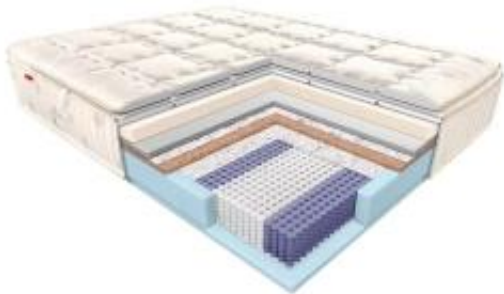

Link do produktu: <https://krainamateracy.pl/materac-bosquo-janpol-brillante-kieszeniowy-200x160-p-1460.html>

MATERAC BOSQUO JANPOL BRILLANTE kieszeniowy 200x160

Cena	6 849,00 zł
Dostępność	Dostępny
Czas wysyłki	7 -14 dni roboczych
Producent	Fabryka Materacy JANPOL sp. z o.o.
Rozmiar materaca	200x160 cm
Twardość materaca	twardy H3
Grubość materaca	27 cm

Opis produktu

Materac Brillante

To wysoki i bardzo wygodny materac o podwyższonej twardości. Brillante to propozycja dla osób, które poszukują kompromisu pomiędzy wygodą zaczerpniętą z 5-gwiazdkowego hotelu a stabilnym wsparciem ciała.

Brillante to model oparty na bazie sprężyny kieszeniowej multipocket HARD, czyli mocniejszym odpowiedniku tradycyjnych sprężyn typu multipocket. Zasada działania kieszeniowej bazy zastosowanej w materacu Brillante jest taka sama, jak pozostałych sprężyn kieszeniowych, czyli dopasowanie do ciała w oparciu o elastyczność punktową, z tą różnicą, że sprężyna HARD jest twardsza. Została wykonana z drutu o większej średnicy, dzięki czemu zapewnia stabilniejsze i twardsze w odczuciu podparcie ciała. 500 sprężyn na każdym metrze kwadratowym materaca dokładnie dopasuje się do kształtów Twojego ciała, a wysoka elastyczność punktowa zapewni wygodę oraz komfort korzystania z materaca przez partnerów. Sprężyny kieszeniowe nie przenoszą drgań wywołanych przez ruchy jednej osoby na jej partnera. To zapewnia spokojny, niezakłócony sen każdemu użytkownikowi materaca.

Bazę materaca uzupełnia pianka wysokoelastyczna typu HR o dużej wytrzymałości i sprężystości oraz wysoka warstwa lateksu Pulse. Produkt ten wyróżnia jednorodna struktura o wysokiej odporności na odkształcenia, jednocześnie dobrze współpracująca z elastycznością punktową pozostałych warstw materaca. Lateks Pulse zapewnia odpowiedni przepływ powietrza wewnątrz wkładu, utrzymując korzystną temperaturę snu. Podobnie jak inne lateksy dostępne w naszej ofercie jest surowcem antybakteryjnym i hypoalergicznym.