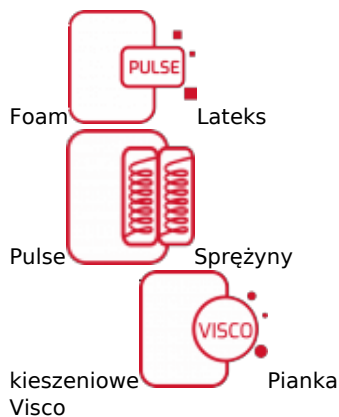

## MATERAC BOSQUO JANPOL BRILLANTE kieszeniowy 200x160

Cena	<b>6 849,00 zł</b>
Dostępność	<b>Dostępny</b>
Czas wysyłki	<b>7 -14 dni roboczych</b>
Producent	<b>Fabryka Materacy JANPOL sp. z o.o.</b>
Grubość materaca	<b>27 cm</b>
Rozmiar materaca	<b>200x160 cm</b>
Twardość materaca	<b>twardy H3</b>

### Opis produktu

Brillante to model oparty na bazie sprężyny kieszeniowej multipocket HARD, czyli mocniejszym odpowiedniku tradycyjnych sprężyn typu multipocket. Zasada działania kieszeniowej bazy zastosowanej w materacu Brillante jest taka sama, jak pozostałych sprężyn kieszeniowych, czyli dopasowanie do ciała w oparciu o elastyczność punktową, z tą różnicą, że sprężyna HARD jest twardsza. Została wykonana z drutu o większej średnicy, dzięki czemu zapewnia stabilniejsze i twardsze w odczuciu podparcie ciała. 500 sprężyn na każdym metrze kwadratowym materaca dokładnie dopasuje się do kształtów Twojego ciała, a wysoka elastyczność punktowa zapewni wygodę oraz komfort korzystania z materaca przez partnerów. Sprężyny kieszeniowe nie przenoszą drgań wywołanych przez ruchy jednej osoby na jej partnera. To zapewnia spokojny, niezakłócony sen każdemu użytkownikowi materaca.

Bazę materaca uzupełnia pianka wysokoelastyczna typu HR o dużej wytrzymałości i sprężystości oraz wysoka warstwa lateksu Pulse. Produkt ten wyróżnia jednorodna struktura o wysokiej odporności na odkształcenia, jednocześnie dobrze współpracująca z elastycznością punktową pozostałych warstw materaca. Lateks Pulse zapewnia odpowiedni przepływ powietrza wewnątrz wkładu, utrzymując korzystną temperaturę snu. Podobnie jak inne lateksy dostępne w naszej ofercie jest surowcem antybakteryjnym i hypoalergicznym.