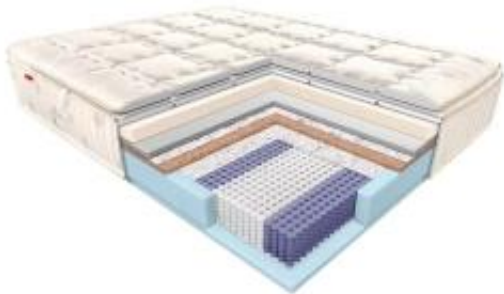

Link do produktu: <https://krainamateracy.pl/materac-bosquo-janpol-brillante-kieszeniowy-200x160-p-1460.html>

MATERAC BOSQUO JANPOL BRILLANTE kieszeniowy 200x160

| | |
|-------------------|---|
| Cena | 6 849,00 zł |
| Dostępność | Dostępny |
| Czas wysyłki | 7 -14 dni roboczych |
| Producent | Fabryka Materacy JANPOL sp. z o.o. |
| Rozmiar materaca | 200x160 cm |
| Twardość materaca | twardy H3 |
| Grubość materaca | 27 cm |

Brillante to model oparty na bazie sprężyny kieszeniowej multipocket HARD, czyli mocniejszym odpowiedniku tradycyjnych sprężyn typu multipocket. Zasada działania kieszeniowej bazy zastosowanej w materacu Brillante jest taka sama, jak pozostałych sprężyn kieszeniowych, czyli dopasowanie do ciała w oparciu o elastyczność punktową, z tą różnicą, że sprężyna HARD jest twardsza. Została wykonana z drutu o większej średnicy, dzięki czemu zapewnia stabilniejsze i twardsze w odczuciu podparcie ciała. 500 sprężyn na każdym metrze kwadratowym materaca dokładnie dopasuje się do kształtów Twojego ciała, a wysoka elastyczność punktowa zapewni wygodę oraz komfort korzystania z materaca przez partnerów. Sprężyny kieszeniowe nie przenoszą drgań wywołanych przez ruchy jednej osoby na jej partnera. To zapewnia spokojny, niezakłócony sen każdemu użytkownikowi materaca.

Bazę materaca uzupełnia pianka wysokoelastyczna typu HR o dużej wytrzymałości i sprężystości oraz wysoka warstwa lateksu Pulse. Produkt ten wyróżnia jednorodna struktura o wysokiej odporności na odkształcenia, jednocześnie dobrze współpracująca z elastycznością punktową pozostałych warstw materaca. Lateks Pulse zapewnia odpowiedni przepływ powietrza wewnątrz wkładu, utrzymując korzystną temperaturę snu. Podobnie jak inne lateksy dostępne w naszej ofercie jest surowcem antybakteryjnym i hypoalergicznym.