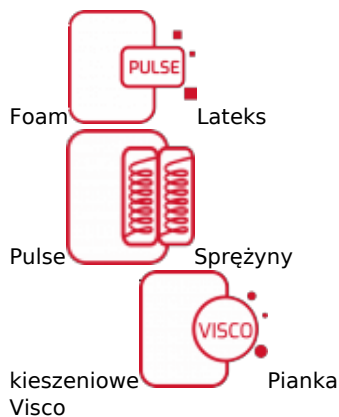

Brillante to model oparty na bazie sprężyny kieszeniowej multipocket HARD, czyli mocniejszym odpowiedniku tradycyjnych sprężyn typu multipocket. Zasada działania kieszeniowej bazy zastosowanej w materacu Brillante jest taka sama, jak pozostałych sprężyn kieszeniowych, czyli dopasowanie do ciała w oparciu o elastyczność punktową, z tą różnicą, że sprężyna HARD jest twardsza. Została wykonana z drutu o większej średnicy, dzięki czemu zapewnia stabilniejsze i twardsze w odczuciu podparcie ciała. 500 sprężyn na każdym metrze kwadratowym materaca dokładnie dopasuje się do kształtów Twojego ciała, a wysoka elastyczność punktowa zapewni wygodę oraz komfort korzystania z materaca przez partnerów. Sprężyny kieszeniowe nie przenoszą drgań wywołanych przez ruchy jednej osoby na jej partnera. To zapewnia spokojny, niezakłócony sen każdemu użytkownikowi materaca.

Bazę materaca uzupełnia pianka wysokoelastyczna typu HR o dużej wytrzymałości i sprężystości oraz wysoka warstwa lateksu Pulse. Produkt ten wyróżnia jednorodna struktura o wysokiej odporności na odkształcenia, jednocześnie dobrze współpracująca z elastycznością punktową pozostałych warstw materaca. Lateks Pulse zapewnia odpowiedni przepływ powietrza wewnątrz wkładu, utrzymując korzystną temperaturę snu. Podobnie jak inne lateksy dostępne w naszej ofercie jest surowcem antybakteryjnym i hypoalergicznym.

Dużą zaletą materaca Brillante jest warstwa pianki termoelastycznej znajdująca się w pokrowcu, która doskonale modeluje się do ciała. Umieszczenie jej w pokrowcu daje uczucie puszystości i przyjemnego otulenia ciała, dzięki któremu łatwiej będzie Ci zasnąć. Pianka termoelastyczna świetnie regeneruje mięśnie, poprawiając krążenie krwi. Ma działanie prozdrowotne, polecana jest dla osób zmagających się z dolegliwościami kręgosłupa, bólami mięśniowym oraz problemami układu krążenia.