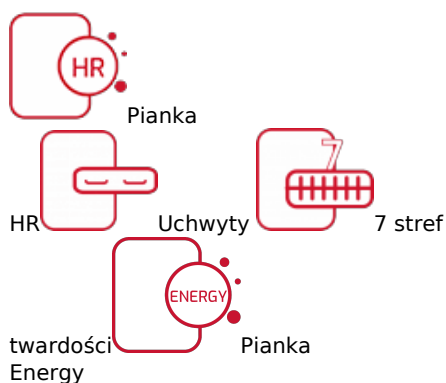

Link do produktu: <https://krainamateracy.pl/materac-bosquo-janpol-brillante-kieszeniowy-200x160-p-1460.html>

MATERAC BOSQUO JANPOL BRILLANTE kieszeniowy 200x160

Cena	6 849,00 zł
Dostępność	Dostępny
Czas wysyłki	7 -14 dni roboczych
Producent	Fabryka Materacy JANPOL sp. z o.o.
Rozmiar materaca	200x160 cm
Twardość materaca	twardy H3
Grubość materaca	27 cm

Brillante to model oparty na bazie sprężyny kieszeniowej multipocket HARD, czyli mocniejszym odpowiedniku tradycyjnych sprężyn typu multipocket. Zasada działania kieszeniowej bazy zastosowanej w materacu Brillante jest taka sama, jak pozostałych sprężyn kieszeniowych, czyli dopasowanie do ciała w oparciu o elastyczność punktową, z tą różnicą, że sprężyna HARD jest twardsza. Została wykonana z drutu o większej średnicy, dzięki czemu zapewnia stabilniejsze i twardsze w odczuciu podparcie ciała. 500 sprężyn na każdym metrze kwadratowym materaca dokładnie dopasuje się do kształtów Twojego ciała, a wysoka elastyczność punktowa zapewni wygodę oraz komfort korzystania z materaca przez partnerów. Sprężyny kieszeniowe nie przenoszą drgań wywołanych przez ruchy jednej osoby na jej partnera. To zapewnia spokojny, niezakłócony sen każdemu użytkownikowi materaca.

Bazę materaca uzupełnia pianka wysokoelastyczna typu HR o dużej wytrzymałości i sprężystości oraz wysoka warstwa lateksu Pulse. Produkt ten wyróżnia jednorodna struktura o wysokiej odporności na odkształcenia, jednocześnie dobrze współpracująca z elastycznością punktową pozostałych warstw materaca. Lateks Pulse zapewnia odpowiedni przepływ powietrza wewnątrz wkładu, utrzymując korzystną temperaturę snu. Podobnie jak inne lateksy dostępne w naszej ofercie jest surowcem antybakteryjnym i hypoalergicznym.