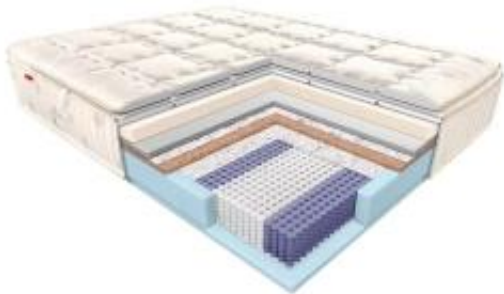

Link do produktu: <https://krainamateracy.pl/materac-bosquo-janpol-brillante-kieszeniowy-200x160-p-1460.html>

MATERAC BOSQUO JANPOL BRILLANTE kieszeniowy 200x160

Cena	6 849,00 zł
Dostępność	Dostępny
Czas wysyłki	7 -14 dni roboczych
Producent	Fabryka Materacy JANPOL sp. z o.o.
Twardość materaca	twardy H3
Grubość materaca	27 cm
Rozmiar materaca	200x160 cm

Opis produktu

Materac Brillante

To wysoki i bardzo wygodny materac o podwyższonej twardości. Brillante to propozycja dla osób, które poszukują kompromisu pomiędzy wygodą zaczerpniętą z 5-gwiazdkowego hotelu a stabilnym wsparciem ciała.

Brillante to model oparty na bazie sprężyny kieszeniowej multipocket HARD, czyli mocniejszym odpowiedniku tradycyjnych sprężyn typu multipocket. Zasada działania kieszeniowej bazy zastosowanej w materacu Brillante jest taka sama, jak pozostałych sprężyn kieszeniowych, czyli dopasowanie do ciała w oparciu o elastyczność punktową, z tą różnicą, że sprężyna HARD jest twardsza. Została wykonana z drutu o większej średnicy, dzięki czemu zapewnia stabilniejsze i twardsze w odczuciu podparcie ciała. 500 sprężyn na każdym metrze kwadratowym materaca dokładnie dopasuje się do kształtów Twojego ciała, a wysoka elastyczność punktowa zapewni wygodę oraz komfort korzystania z materaca przez partnerów. Sprężyny kieszeniowe nie przenoszą drgań wywołanych przez ruchy jednej osoby na jej partnera. To zapewnia spokojny, niezakłócony sen każdemu użytkownikowi materaca.

Bazę materaca uzupełnia pianka wysokoelastyczna typu HR o dużej wytrzymałości i sprężystości oraz wysoka warstwa lateksu Pulse. Produkt ten wyróżnia jednorodna struktura o wysokiej odporności na odkształcenia, jednocześnie dobrze współpracująca z elastycznością punktową pozostałych warstw materaca. Lateks Pulse zapewnia odpowiedni przepływ powietrza wewnątrz wkładu, utrzymując korzystną temperaturę snu. Podobnie jak inne lateksy dostępne w naszej ofercie jest surowcem antybakteryjnym i hypoalergicznym.