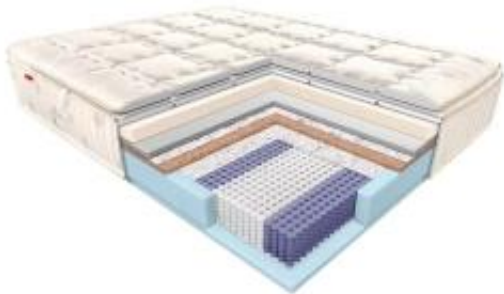

Link do produktu: <https://krainamateracy.pl/materac-bosquo-janpol-brillante-kieszeniowy-200x160-p-1460.html>

## MATERAC BOSQUO JANPOL BRILLANTE kieszeniowy 200x160

Cena	<b>6 849,00 zł</b>
Dostępność	<b>Dostępny</b>
Czas wysyłki	<b>7 -14 dni roboczych</b>
Producent	<b>Fabryka Materacy JANPOL sp. z o.o.</b>
Grubość materaca	<b>27 cm</b>
Rozmiar materaca	<b>200x160 cm</b>
Twardość materaca	<b>twardy H3</b>

Brillante to model oparty na bazie sprężyny kieszeniowej multipocket HARD, czyli mocniejszym odpowiedniku tradycyjnych sprężyn typu multipocket. Zasada działania kieszeniowej bazy zastosowanej w materacu Brillante jest taka sama, jak pozostałych sprężyn kieszeniowych, czyli dopasowanie do ciała w oparciu o elastyczność punktową, z tą różnicą, że sprężyna HARD jest twardsza. Została wykonana z drutu o większej średnicy, dzięki czemu zapewnia stabilniejsze i twardsze w odczuciu podparcie ciała. 500 sprężyn na każdym metrze kwadratowym materaca dokładnie dopasuje się do kształtów Twojego ciała, a wysoka elastyczność punktowa zapewni wygodę oraz komfort korzystania z materaca przez partnerów. Sprężyny kieszeniowe nie przenoszą drgań wywołanych przez ruchy jednej osoby na jej partnera. To zapewnia spokojny, niezakłócony sen każdemu użytkownikowi materaca.

Bazę materaca uzupełnia pianka wysokoelastyczna typu HR o dużej wytrzymałości i sprężystości oraz wysoka warstwa lateksu Pulse. Produkt ten wyróżnia jednorodna struktura o wysokiej odporności na odkształcenia, jednocześnie dobrze współpracująca z elastycznością punktową pozostałych warstw materaca. Lateks Pulse zapewnia odpowiedni przepływ powietrza wewnątrz wkładu, utrzymując korzystną temperaturę snu. Podobnie jak inne lateksy dostępne w naszej ofercie jest surowcem antybakteryjnym i hypoalergicznym.