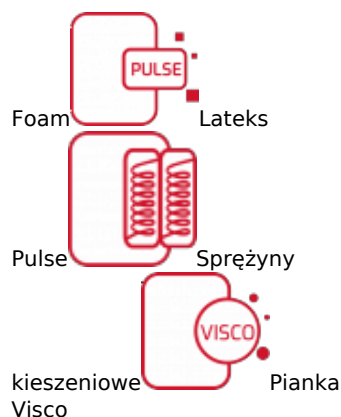

### Opis produktu

Brillante to model oparty na bazie sprężyny kieszeniowej multipocket HARD, czyli mocniejszym odpowiedniku tradycyjnych sprężyn typu multipocket. Zasada działania kieszeniowej bazy zastosowanej w materacu Brillante jest taka sama, jak pozostałych sprężyn kieszeniowych, czyli dopasowanie do ciała w oparciu o elastyczność punktową, z tą różnicą, że sprężyna HARD jest twardsza. Została wykonana z drutu o większej średnicy, dzięki czemu zapewnia stabilniejsze i twardsze w odczuciu podparcie ciała. 500 sprężyn na każdym metrze kwadratowym materaca dokładnie dopasuje się do kształtów Twojego ciała, a wysoka elastyczność punktowa zapewni wygodę oraz komfort korzystania z materaca przez partnerów. Sprężyny kieszeniowe nie przenoszą drgań wywołanych przez ruchy jednej osoby na jej partnera. To zapewnia spokojny, niezakłócony sen każdemu użytkownikowi materaca.

Bazę materaca uzupełnia pianka wysokoelastyczna typu HR o dużej wytrzymałości i sprężystości oraz wysoka warstwa lateksu Pulse. Produkt ten wyróżnia jednorodna struktura o wysokiej odporności na odkształcenia, jednocześnie dobrze współpracująca z elastycznością punktową pozostałych warstw materaca. Lateks Pulse zapewnia odpowiedni przepływ powietrza wewnątrz wkładu, utrzymując korzystną temperaturę snu. Podobnie jak inne lateksy dostępne w naszej ofercie jest surowcem antybakteryjnym i hypoalergicznym.