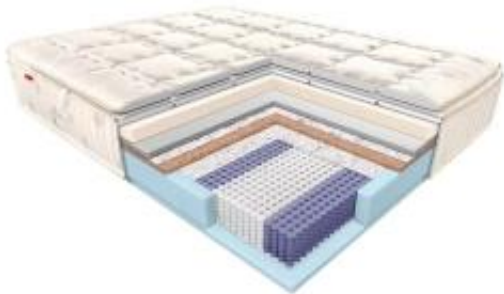

Link do produktu: <https://krainamateracy.pl/materac-bosquo-janpol-brillante-kieszeniowy-200x180-p-1463.html>

MATERAC BOSQUO JANPOL BRILLANTE kieszeniowy 200x180

Cena	7 399,00 zł
Dostępność	Dostępny
Czas wysyłki	7 -14 dni roboczych
Producent	Fabryka Materacy JANPOL sp. z o.o.
Twardość materaca	twardy H3
Grubość materaca	27 cm
Rozmiar materaca	200x180 cm

Opis produktu

Materac Brillante

To wysoki i bardzo wygodny materac o podwyższonej twardości. Brillante to propozycja dla osób, które poszukują kompromisu pomiędzy wygodą zaczerpniętą z 5-gwiazdkowego hotelu a stabilnym wsparciem ciała.

Brillante to model oparty na bazie sprężyny kieszeniowej multipocket HARD, czyli mocniejszym odpowiedniku tradycyjnych sprężyn typu multipocket. Zasada działania kieszeniowej bazy zastosowanej w materacu Brillante jest taka sama, jak pozostałych sprężyn kieszeniowych, czyli dopasowanie do ciała w oparciu o elastyczność punktową, z tą różnicą, że sprężyna HARD jest twardsza. Została wykonana z drutu o większej średnicy, dzięki czemu zapewnia stabilniejsze i twardsze w odczuciu podparcie ciała. 500 sprężyn na każdym metrze kwadratowym materaca dokładnie dopasuje się do kształtów Twojego ciała, a wysoka elastyczność punktowa zapewni wygodę oraz komfort korzystania z materaca przez partnerów. Sprężyny kieszeniowe nie przenoszą drgań wywołanych przez ruchy jednej osoby na jej partnera. To zapewnia spokojny, niezakłócony sen każdemu użytkownikowi materaca.

Bazę materaca uzupełnia pianka wysokoelastyczna typu HR o dużej wytrzymałości i sprężystości oraz wysoka warstwa lateksu Pulse. Produkt ten wyróżnia jednorodna struktura o wysokiej odporności na odkształcenia, jednocześnie dobrze współpracująca z elastycznością punktową pozostałych warstw materaca. Lateks Pulse zapewnia odpowiedni przepływ powietrza wewnątrz wkładu, utrzymując korzystną temperaturę snu. Podobnie jak inne lateksy dostępne w naszej ofercie jest surowcem antybakteryjnym i hypoalergicznym.