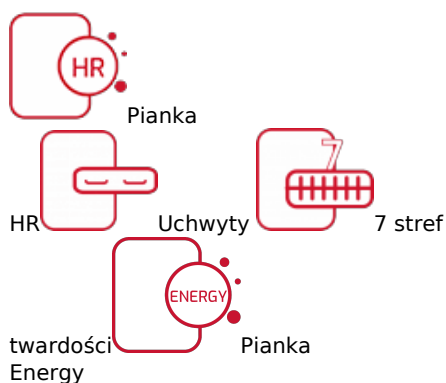

Link do produktu: <https://krainamateracy.pl/materac-bosquo-janpol-brillante-kieszeniowy-200x180-p-1463.html>

MATERAC BOSQUO JANPOL BRILLANTE kieszeniowy 200x180

Cena	7 399,00 zł
Dostępność	Dostępny
Czas wysyłki	7 -14 dni roboczych
Producent	Fabryka Materacy JANPOL sp. z o.o.
Rozmiar materaca	200x180 cm
Twardość materaca	twardy H3
Grubość materaca	27 cm

Brillante to model oparty na bazie sprężyny kieszeniowej multipocket HARD, czyli mocniejszym odpowiedniku tradycyjnych sprężyn typu multipocket. Zasada działania kieszeniowej bazy zastosowanej w materacu Brillante jest taka sama, jak pozostałych sprężyn kieszeniowych, czyli dopasowanie do ciała w oparciu o elastyczność punktową, z tą różnicą, że sprężyna HARD jest twardsza. Została wykonana z drutu o większej średnicy, dzięki czemu zapewnia stabilniejsze i twardsze w odczuciu podparcie ciała. 500 sprężyn na każdym metrze kwadratowym materaca dokładnie dopasuje się do kształtów Twojego ciała, a wysoka elastyczność punktowa zapewni wygodę oraz komfort korzystania z materaca przez partnerów. Sprężyny kieszeniowe nie przenoszą drgań wywołanych przez ruchy jednej osoby na jej partnera. To zapewnia spokojny, niezakłócony sen każdemu użytkownikowi materaca.

Bazę materaca uzupełnia pianka wysokoelastyczna typu HR o dużej wytrzymałości i sprężystości oraz wysoka warstwa lateksu Pulse. Produkt ten wyróżnia jednorodna struktura o wysokiej odporności na odkształcenia, jednocześnie dobrze współpracująca z elastycznością punktową pozostałych warstw materaca. Lateks Pulse zapewnia odpowiedni przepływ powietrza wewnątrz wkładu, utrzymując korzystną temperaturę snu. Podobnie jak inne lateksy dostępne w naszej ofercie jest surowcem antybakteryjnym i hypoalergicznym.