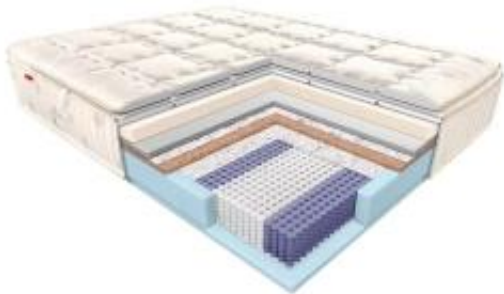

Link do produktu: <https://krainamateracy.pl/materac-bosquo-janpol-brillante-kieszeniowy-200x180-p-1463.html>

## MATERAC BOSQUO JANPOL BRILLANTE kieszeniowy 200x180

Cena	<b>7 399,00 zł</b>
Dostępność	<b>Dostępny</b>
Czas wysyłki	<b>7 -14 dni roboczych</b>
Producent	<b>Fabryka Materacy JANPOL sp. z o.o.</b>
Rozmiar materaca	<b>200x180 cm</b>
Twardość materaca	<b>twardy H3</b>
Grubość materaca	<b>27 cm</b>

Brillante to model oparty na bazie sprężyny kieszeniowej multipocket HARD, czyli mocniejszym odpowiedniku tradycyjnych sprężyn typu multipocket. Zasada działania kieszeniowej bazy zastosowanej w materacu Brillante jest taka sama, jak pozostałych sprężyn kieszeniowych, czyli dopasowanie do ciała w oparciu o elastyczność punktową, z tą różnicą, że sprężyna HARD jest twardsza. Została wykonana z drutu o większej średnicy, dzięki czemu zapewnia stabilniejsze i twardsze w odczuciu podparcie ciała. 500 sprężyn na każdym metrze kwadratowym materaca dokładnie dopasuje się do kształtów Twojego ciała, a wysoka elastyczność punktowa zapewni wygodę oraz komfort korzystania z materaca przez partnerów. Sprężyny kieszeniowe nie przenoszą drgań wywołanych przez ruchy jednej osoby na jej partnera. To zapewnia spokojny, niezakłócony sen każdemu użytkownikowi materaca.

Bazę materaca uzupełnia pianka wysokoelastyczna typu HR o dużej wytrzymałości i sprężystości oraz wysoka warstwa lateksu Pulse. Produkt ten wyróżnia jednorodna struktura o wysokiej odporności na odkształcenia, jednocześnie dobrze współpracująca z elastycznością punktową pozostałych warstw materaca. Lateks Pulse zapewnia odpowiedni przepływ powietrza wewnątrz wkładu, utrzymując korzystną temperaturę snu. Podobnie jak inne lateksy dostępne w naszej ofercie jest surowcem antybakteryjnym i hypoalergicznym.