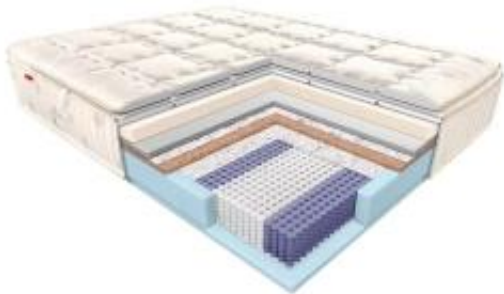

Link do produktu: <https://krainamateracy.pl/materac-bosquo-janpol-brillante-kieszeniowy-200x180-p-1463.html>

MATERAC BOSQUO JANPOL BRILLANTE kieszeniowy 200x180

Cena	7 399,00 zł
Dostępność	Dostępny
Czas wysyłki	7 -14 dni roboczych
Producent	Fabryka Materacy JANPOL sp. z o.o.
Grubość materaca	27 cm
Rozmiar materaca	200x180 cm
Twardość materaca	twardy H3

Opis produktu

Materac Brillante

To wysoki i bardzo wygodny materac o podwyższonej twardości. Brillante to propozycja dla osób, które poszukują kompromisu pomiędzy wygodą zaczerpniętą z 5-gwiazdkowego hotelu a stabilnym wsparciem ciała.

Brillante to model oparty na bazie sprężyny kieszeniowej multipocket HARD, czyli mocniejszym odpowiedniku tradycyjnych sprężyn typu multipocket. Zasada działania kieszeniowej bazy zastosowanej w materacu Brillante jest taka sama, jak pozostałych sprężyn kieszeniowych, czyli dopasowanie do ciała w oparciu o elastyczność punktową, z tą różnicą, że sprężyna HARD jest twardsza. Została wykonana z drutu o większej średnicy, dzięki czemu zapewnia stabilniejsze i twardsze w odczuciu podparcie ciała. 500 sprężyn na każdym metrze kwadratowym materaca dokładnie dopasuje się do kształtów Twojego ciała, a wysoka elastyczność punktowa zapewni wygodę oraz komfort korzystania z materaca przez partnerów. Sprężyny kieszeniowe nie przenoszą drgań wywołanych przez ruchy jednej osoby na jej partnera. To zapewnia spokojny, niezakłócony sen każdemu użytkownikowi materaca.

Bazę materaca uzupełnia pianka wysokoelastyczna typu HR o dużej wytrzymałości i sprężystości oraz wysoka warstwa lateksu Pulse. Produkt ten wyróżnia jednorodna struktura o wysokiej odporności na odkształcenia, jednocześnie dobrze współpracująca z elastycznością punktową pozostałych warstw materaca. Lateks Pulse zapewnia odpowiedni przepływ powietrza wewnątrz wkładu, utrzymując korzystną temperaturę snu. Podobnie jak inne lateksy dostępne w naszej ofercie jest surowcem antybakteryjnym i hypoalergicznym.