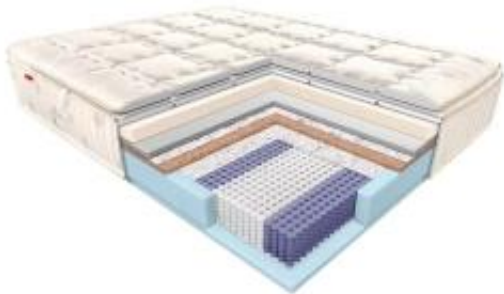

Link do produktu: <https://krainamateracy.pl/materac-bosquo-janpol-brillante-kieszeniowy-200x180-p-1463.html>

MATERAC BOSQUO JANPOL BRILLANTE kieszeniowy 200x180

Cena	7 399,00 zł
Dostępność	Dostępny
Czas wysyłki	7 -14 dni roboczych
Producent	Fabryka Materacy JANPOL sp. z o.o.
Rozmiar materaca	200x180 cm
Twardość materaca	twardy H3
Grubość materaca	27 cm

Opis produktu

Materac Brillante

To wysoki i bardzo wygodny materac o podwyższonej twardości. Brillante to propozycja dla osób, które poszukują kompromisu pomiędzy wygodą zaczerpniętą z 5-gwiazdkowego hotelu a stabilnym wsparciem ciała.

Brillante to model oparty na bazie sprężyny kieszeniowej multipocket HARD, czyli mocniejszym odpowiedniku tradycyjnych sprężyn typu multipocket. Zasada działania kieszeniowej bazy zastosowanej w materacu Brillante jest taka sama, jak pozostałych sprężyn kieszeniowych, czyli dopasowanie do ciała w oparciu o elastyczność punktową, z tą różnicą, że sprężyna HARD jest twardsza. Została wykonana z drutu o większej średnicy, dzięki czemu zapewnia stabilniejsze i twardsze w odczuciu podparcie ciała. 500 sprężyn na każdym metrze kwadratowym materaca dokładnie dopasuje się do kształtów Twojego ciała, a wysoka elastyczność punktowa zapewni wygodę oraz komfort korzystania z materaca przez partnerów. Sprężyny kieszeniowe nie przenoszą drgań wywołanych przez ruchy jednej osoby na jej partnera. To zapewnia spokojny, niezakłócony sen każdemu użytkownikowi materaca.

Bazę materaca uzupełnia pianka wysokoelastyczna typu HR o dużej wytrzymałości i sprężystości oraz wysoka warstwa lateksu Pulse. Produkt ten wyróżnia jednorodna struktura o wysokiej odporności na odkształcenia, jednocześnie dobrze współpracująca z elastycznością punktową pozostałych warstw materaca. Lateks Pulse zapewnia odpowiedni przepływ powietrza wewnątrz wkładu, utrzymując korzystną temperaturę snu. Podobnie jak inne lateksy dostępne w naszej ofercie jest surowcem antybakteryjnym i hypoalergicznym.