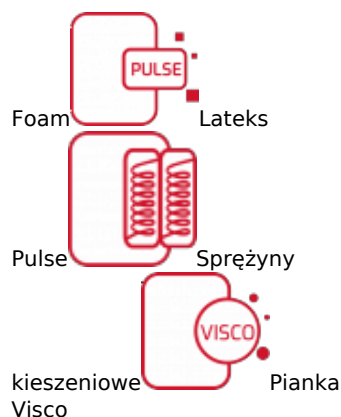

Dużą zaletą materaca Brillante jest warstwa pianki termoelastycznej znajdująca się w pokrowcu, która doskonale modeluje się do ciała. Umieszczenie jej w pokrowcu daje uczucie puszystości i przyjemnego otulenia ciała, dzięki któremu łatwiej będzie Ci zasnąć. Pianka termoelastyczna świetnie regeneruje mięśnie, poprawiając krążenie krwi. Ma działanie prozdrowotne, polecana jest dla osób zmagających się z dolegliwościami kręgosłupa, bólami mięśniowym oraz problemami układu krążenia.

Brillante łączy w sobie wszystkie zalety wygodnych, puszystych materacy z trwałą, stabilną podstawą. To produkt doskonały dla par, osób o większej wadze oraz seniorów. Dzięki wysokiej konstrukcji nie tylko znakomicie się prezentuje, ale to produkt z którego łatwo się wstaje, bez obciążania stawu kolanowego. Połączenie twardej sprężyny i modelujących się do ciała pianek w materacy Brillante pozwala osiągnąć kompromis między twardym i wygodnym podparciem. Model ten gwarantuje mocne, ale wciąż bardzo komfortowe i przyjemne w odczuciu wsparcie.

Pokrowiec Donatello nie nadaje się do prania, można czyścić go wyłącznie miejscowo, dlatego też do każdego materaca dodajemy nakładkę moltonową. Produkt ten pomoże chronić powierzchnię materaca przed zabrudzeniem, zniszczeniem i zamoczeniem.

Budowa: pianka Energy Foam + pianka wysokoelastyczna + lateks Pulse + pianka Visco + sprężyna kieszeniowa

Twardość: twarde, bez ograniczenia wagowego.

Gwarancja: 15 Lata

Wysokość: 27 cm

Nakładka Donatello

Dla zwiększenia wysokości i komfortu do materaca Brillante można dokupić puszystą **nakładkę w tkaninie Donatello**. Nakładka ma zamontowane specjalne uchwyty, które umożliwiają jej zaczepienie do uchwytów materaca, tak by nie przesuwała się po jego powierzchni.

Wnętrze nakładki zostało stworzone z wysokopuszystej tkaniny wykonywanej z wysokiej jakości poliestru (watoliny). To produkt o bardzo dużej elastyczności i miękkości. Dodatkowo jest surowcem bezpiecznym dla alergików. Nie uczula i nie powoduje podrażnień.

Cena nakładki Donatello znajduje się w cenniku dostępnym pod nazwą materaca. Nakładkę można zobaczyć na dwóch ostatnich zdjęciach dostępnych w galerii.

Ważne: Dla tego materaca wymagany jest stelaż o rozstawie listewek nie większym niż 4 cm.

Produkt posiada dodatkowe opcje:

Nakładka: materac bez nakładki Donatello , materac z nakładką Donatello