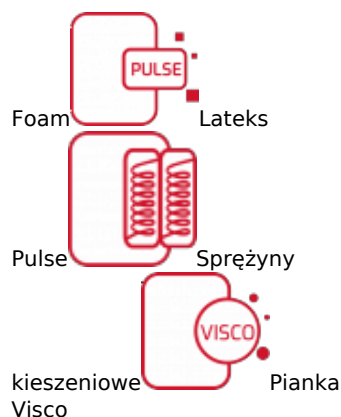

Brillante to model oparty na bazie sprężyny kieszeniowej multipocket HARD, czyli mocniejszym odpowiedniku tradycyjnych sprężyn typu multipocket. Zasada działania kieszeniowej bazy zastosowanej w materacu Brillante jest taka sama, jak pozostałych sprężyn kieszeniowych, czyli dopasowanie do ciała w oparciu o elastyczność punktową, z tą różnicą, że sprężyna HARD jest twardsza. Została wykonana z drutu o większej średnicy, dzięki czemu zapewnia stabilniejsze i twardsze w odczuciu podparcie ciała. 500 sprężyn na każdym metrze kwadratowym materaca dokładnie dopasuje się do kształtów Twojego ciała, a wysoka elastyczność punktowa zapewni wygodę oraz komfort korzystania z materaca przez partnerów. Sprężyny kieszeniowe nie przenoszą drgań wywołanych przez ruchy jednej osoby na jej partnera. To zapewnia spokojny, niezakłócony sen każdemu użytkownikowi materaca.

Bazę materaca uzupełnia pianka wysokoelastyczna typu HR o dużej wytrzymałości i sprężystości oraz wysoka warstwa lateksu Pulse. Produkt ten wyróżnia jednorodna struktura o wysokiej odporności na odkształcenia, jednocześnie dobrze współpracująca z elastycznością punktową pozostałych warstw materaca. Lateks Pulse zapewnia odpowiedni przepływ powietrza wewnątrz wkładu, utrzymując korzystną temperaturę snu. Podobnie jak inne lateksy dostępne w naszej ofercie jest surowcem antybakteryjnym i hypoalergicznym.

Dużą zaletą materaca Brillante jest warstwa pianki termoelastycznej znajdująca się w pokrowcu, która doskonale modeluje się do ciała. Umieszczenie jej w pokrowcu daje uczucie puszystości i przyjemnego otulenia ciała, dzięki któremu łatwiej będzie Ci zasnąć. Pianka termoelastyczna świetnie regeneruje mięśnie, poprawiając krążenie krwi. Ma działanie prozdrowotne, polecana jest dla osób zmagających się z dolegliwościami kręgosłupa, bólami mięśniowym oraz problemami układu krążenia.