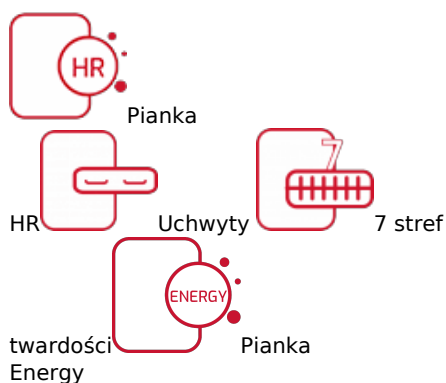

Link do produktu: <https://krainamateracy.pl/materac-bosquo-janpol-brillante-kieszeniowy-200x200-p-1466.html>

MATERAC BOSQUO JANPOL BRILLANTE kieszeniowy 200x200

| | |
|-------------------|---|
| Cena | 8 299,00 zł |
| Dostępność | Dostępny |
| Czas wysyłki | 7 -14 dni roboczych |
| Producent | Fabryka Materacy JANPOL sp. z o.o. |
| Grubość materaca | 27 cm |
| Rozmiar materaca | 200x200 cm |
| Twardość materaca | twardy H3 |

Brillante to model oparty na bazie sprężyny kieszeniowej multipocket HARD, czyli mocniejszym odpowiedniku tradycyjnych sprężyn typu multipocket. Zasada działania kieszeniowej bazy zastosowanej w materacu Brillante jest taka sama, jak pozostałych sprężyn kieszeniowych, czyli dopasowanie do ciała w oparciu o elastyczność punktową, z tą różnicą, że sprężyna HARD jest twardsza. Została wykonana z drutu o większej średnicy, dzięki czemu zapewnia stabilniejsze i twardsze w odczuciu podparcie ciała. 500 sprężyn na każdym metrze kwadratowym materaca dokładnie dopasuje się do kształtów Twojego ciała, a wysoka elastyczność punktowa zapewni wygodę oraz komfort korzystania z materaca przez partnerów. Sprężyny kieszeniowe nie przenoszą drgań wywołanych przez ruchy jednej osoby na jej partnera. To zapewnia spokojny, niezakłócony sen każdemu użytkownikowi materaca.

Bazę materaca uzupełnia pianka wysokoelastyczna typu HR o dużej wytrzymałości i sprężystości oraz wysoka warstwa lateksu Pulse. Produkt ten wyróżnia jednorodna struktura o wysokiej odporności na odkształcenia, jednocześnie dobrze współpracująca z elastycznością punktową pozostałych warstw materaca. Lateks Pulse zapewnia odpowiedni przepływ powietrza wewnątrz wkładu, utrzymując korzystną temperaturę snu. Podobnie jak inne lateksy dostępne w naszej ofercie jest surowcem antybakteryjnym i hypoalergicznym.