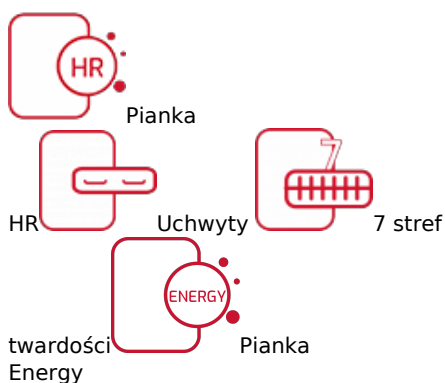

Brillante to model oparty na bazie sprężyny kieszeniowej multipocket HARD, czyli mocniejszym odpowiedniku tradycyjnych sprężyn typu multipocket. Zasada działania kieszeniowej bazy zastosowanej w materacu Brillante jest taka sama, jak pozostałych sprężyn kieszeniowych, czyli dopasowanie do ciała w oparciu o elastyczność punktową, z tą różnicą, że sprężyna HARD jest twardsza. Została wykonana z drutu o większej średnicy, dzięki czemu zapewnia stabilniejsze i twardsze w odczuciu podparcie ciała. 500 sprężyn na każdym metrze kwadratowym materaca dokładnie dopasuje się do kształtów Twojego ciała, a wysoka elastyczność punktowa zapewni wygodę oraz komfort korzystania z materaca przez partnerów. Sprężyny kieszeniowe nie przenoszą drgań wywołanych przez ruchy jednej osoby na jej partnera. To zapewnia spokojny, niezakłócony sen każdemu użytkownikowi materaca.

Bazę materaca uzupełnia pianka wysokoelastyczna typu HR o dużej wytrzymałości i sprężystości oraz wysoka warstwa lateksu Pulse. Produkt ten wyróżnia jednorodna struktura o wysokiej odporności na odkształcenia, jednocześnie dobrze współpracująca z elastycznością punktową pozostałych warstw materaca. Lateks Pulse zapewnia odpowiedni przepływ powietrza wewnątrz wkładu, utrzymując korzystną temperaturę snu. Podobnie jak inne lateksy dostępne w naszej ofercie jest surowcem antybakteryjnym i hypoalergicznym.