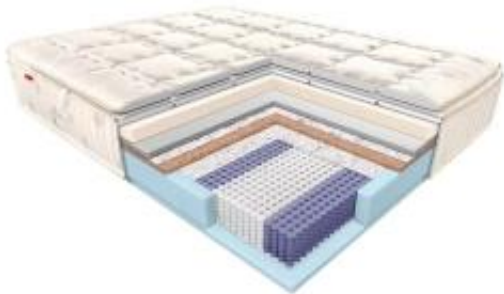

Link do produktu: <https://krainamateracy.pl/materac-bosquo-janpol-brillante-kieszeniowy-200x200-p-1466.html>

MATERAC BOSQUO JANPOL BRILLANTE kieszeniowy 200x200