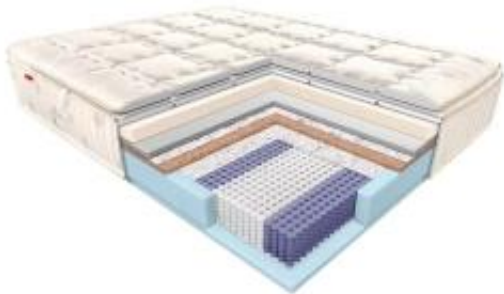

Link do produktu: <https://krainamateracy.pl/materac-bosquo-janpol-brillante-kieszeniowy-200x200-p-1466.html>

## MATERAC BOSQUO JANPOL BRILLANTE kieszeniowy 200x200

Cena	<b>8 299,00 zł</b>
Dostępność	<b>Dostępny</b>
Czas wysyłki	<b>7 -14 dni roboczych</b>
Producent	<b>Fabryka Materacy JANPOL sp. z o.o.</b>
Grubość materaca	<b>27 cm</b>
Rozmiar materaca	<b>200x200 cm</b>
Twardość materaca	<b>twardy H3</b>

Brillante to model oparty na bazie sprężyny kieszeniowej multipocket HARD, czyli mocniejszym odpowiedniku tradycyjnych sprężyn typu multipocket. Zasada działania kieszeniowej bazy zastosowanej w materacu Brillante jest taka sama, jak pozostałych sprężyn kieszeniowych, czyli dopasowanie do ciała w oparciu o elastyczność punktową, z tą różnicą, że sprężyna HARD jest twardsza. Została wykonana z drutu o większej średnicy, dzięki czemu zapewnia stabilniejsze i twardsze w odczuciu podparcie ciała. 500 sprężyn na każdym metrze kwadratowym materaca dokładnie dopasuje się do kształtów Twojego ciała, a wysoka elastyczność punktowa zapewni wygodę oraz komfort korzystania z materaca przez partnerów. Sprężyny kieszeniowe nie przenoszą drgań wywołanych przez ruchy jednej osoby na jej partnera. To zapewnia spokojny, niezakłócony sen każdemu użytkownikowi materaca.

Bazę materaca uzupełnia pianka wysokoelastyczna typu HR o dużej wytrzymałości i sprężystości oraz wysoka warstwa lateksu Pulse. Produkt ten wyróżnia jednorodna struktura o wysokiej odporności na odkształcenia, jednocześnie dobrze współpracująca z elastycznością punktową pozostałych warstw materaca. Lateks Pulse zapewnia odpowiedni przepływ powietrza wewnątrz wkładu, utrzymując korzystną temperaturę snu. Podobnie jak inne lateksy dostępne w naszej ofercie jest surowcem antybakteryjnym i hypoalergicznym.