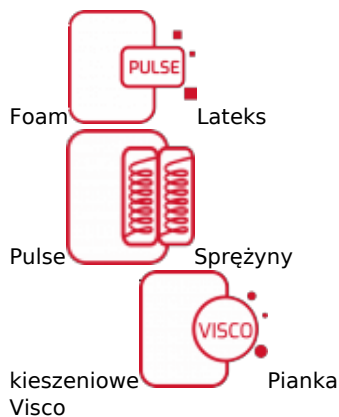

### Opis produktu

Brillante to model oparty na bazie sprężyny kieszeniowej multipocket HARD, czyli mocniejszym odpowiedniku tradycyjnych sprężyn typu multipocket. Zasada działania kieszeniowej bazy zastosowanej w materacu Brillante jest taka sama, jak pozostałych sprężyn kieszeniowych, czyli dopasowanie do ciała w oparciu o elastyczność punktową, z tą różnicą, że sprężyna HARD jest twardsza. Została wykonana z drutu o większej średnicy, dzięki czemu zapewnia stabilniejsze i twardsze w odczuciu podparcie ciała. 500 sprężyn na każdym metrze kwadratowym materaca dokładnie dopasuje się do kształtów Twojego ciała, a wysoka elastyczność punktowa zapewni wygodę oraz komfort korzystania z materaca przez partnerów. Sprężyny kieszeniowe nie przenoszą drgań wywołanych przez ruchy jednej osoby na jej partnera. To zapewnia spokojny, niezakłócony sen każdemu użytkownikowi materaca.

Bazę materaca uzupełnia pianka wysokoelastyczna typu HR o dużej wytrzymałości i sprężystości oraz wysoka warstwa lateksu Pulse. Produkt ten wyróżnia jednorodna struktura o wysokiej odporności na odkształcenia, jednocześnie dobrze współpracująca z elastycznością punktową pozostałych warstw materaca. Lateks Pulse zapewnia odpowiedni przepływ powietrza wewnątrz wkładu, utrzymując korzystną temperaturę snu. Podobnie jak inne lateksy dostępne w naszej ofercie jest surowcem antybakteryjnym i hypoalergicznym.