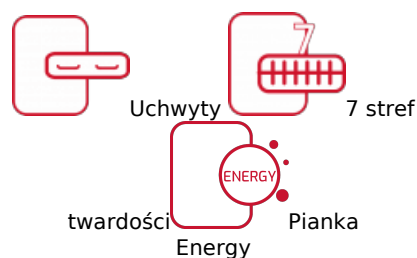

Najwyższą warstwę materaca wypełnia antybakteryjny i hypoalergiczny lateks. Warstwa lateksu świetnie modeluje się do kształtów ciała oraz zapewnia dobrą cyrkulację powietrza pomiędzy materacem.

Tym, co wyróżnia materac Calando i wszystkie materace linii [Bosquo by Janpol](#) jest niewątpliwie zastosowanie pianki termoelastycznej bezpośrednio w pokrowcu. Pianka doskonale modeluje się do ciała, zapewnia uczucie puszystości i przyjemnego otulenia, dzięki któremu łatwiej będzie Ci zasnąć. Pianka termoelastyczna świetnie regeneruje mięśnie, poprawiając krążenie krwi. Ma działanie prozdrowotne, polecana jest dla osób zmagających się z dolegliwościami kręgosłupa, bólami mięśniowym oraz problemami układu krążenia.

Materac ma aż 27 cm wysokości, dzięki czemu nie tylko znakomicie się prezentuje, ale również łatwo się z niego wstaje, bez obciążania stawu kolanowego. Calando to wysoki, komfortowy materac wykonany z pianek o prozdrowotnych właściwościach. Wykorzystanie naturalnych olejków zwiększa jego relaksacyjne właściwości, co zapewnia spokojny i regenerujący sen.