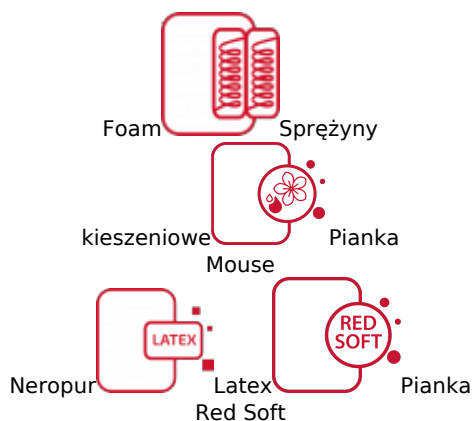

Pokrowiec Donatello nie nadaje się do prania, można czyścić go wyłącznie miejscowo, dlatego też do każdego materaca dodajemy [nakładkę moltonową](#). Produkt ten pomoże chronić powierzchnię materaca przed zabrudzeniem, zniszczeniem i zamoczeniem.

Budowa: pianka Energy Foam + lateks + pianka Red Soft + pianka Mouse Neropur + sprężyna kieszeniowa

Twardość: średnio twardy, bez ograniczenia wagowego.

Gwarancja: 15 lat

Wysokość: 27 cm

Nakładka Donatello

Dla zwiększenia wysokości i komfortu do materaca Calando można dokupić puszystą **nakładkę w tkaninie Donatello**. Nakładka ma zamontowane specjalne uchwyty, które umożliwiają jej zaczepienie do uchwytów materaca, tak by nie przesuwała się po jego powierzchni.

Wnętrze nakładki zostało stworzone z wysokopuszystej tkaniny wykonywanej z wysokiej jakości poliestru (watoliny). To produkt o bardzo dużej elastyczności i miękkości. Dodatkowo jest surowcem bezpiecznym dla alergików. Nie uczula i nie powoduje podrażnień. Nakładkę można zobaczyć na dwóch ostatnich zdjęciach dostępnych w galerii.

Ważne: Dla tego materaca wymagany jest stelaż o rozstawie listewek nie większym niż 4 cm.

Produkt posiada dodatkowe opcje:

Nakładka: materac bez nakładki Donatello , materac z nakładką Donatello