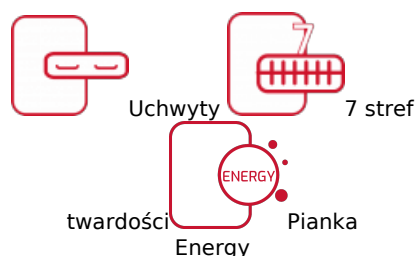

Najwyższą warstwę materaca wypełnia antybakteryjny i hypoalergiczny lateks. Warstwa lateksu świetnie modeluje się do kształtów ciała oraz zapewnia dobrą cyrkulację powietrza pomiędzy materacem.

Tym, co wyróżnia materac Calando i wszystkie materace linii [Bosquo by Janpol](#) jest niewątpliwie zastosowanie pianki termoelastycznej bezpośrednio w pokrowcu. Pianka doskonale modeluje się do ciała, zapewnia uczucie puszystości i przyjemnego otulenia, dzięki któremu łatwiej będzie Ci zasnąć. Pianka termoelastyczna świetnie regeneruje mięśnie, poprawiając krążenie krwi. Ma działanie prozdrowotne, polecana jest dla osób zmagających się z dolegliwościami kręgosłupa, bólami mięśniowymi oraz problemami układu krążenia.

Materac ma aż 27 cm wysokości, dzięki czemu nie tylko znakomicie się prezentuje, ale również łatwo się z niego wstaje, bez obciążania stawu kolanowego. Calando to wysoki, komfortowy materac wykonany z pianek o prozdrowotnych właściwościach. Wykorzystanie naturalnych olejków zwiększa jego relaksacyjne właściwości, co zapewnia spokojny i regenerujący sen.