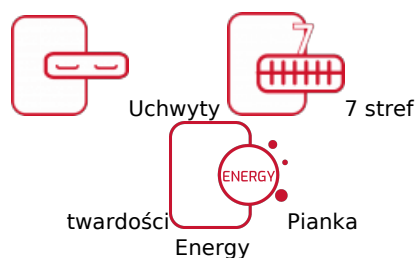

Najwyższą warstwę materaca wypełnia antybakteryjny i hypoalergiczny lateks. Warstwa lateksu świetnie modeluje się do kształtów ciała oraz zapewnia dobrą cyrkulację powietrza pomiędzy materacem.

Tym, co wyróżnia materac Calando i wszystkie materace linii [Bosquo by Janpol](#) jest niewątpliwie zastosowanie pianki termoelastycznej bezpośrednio w pokrowcu. Pianka doskonale modeluje się do ciała, zapewnia uczucie puszystości i przyjemnego otulenia, dzięki któremu łatwiej będzie Ci zasnąć. Pianka termoelastyczna świetnie regeneruje mięśnie, poprawiając krążenie krwi. Ma działanie prozdrowotne, polecana jest dla osób zmagających się z dolegliwościami kręgosłupa, bólami mięśniowym oraz problemami układu krążenia.

Materac ma aż 27 cm wysokości, dzięki czemu nie tylko znakomicie się prezentuje, ale również łatwo się z niego wstaje, bez obciążania stawu kolanowego. Calando to wysoki, komfortowy materac wykonany z pianek o prozdrowotnych właściwościach. Wykorzystanie naturalnych olejków zwiększa jego relaksacyjne właściwości, co zapewnia spokojny i regenerujący sen.