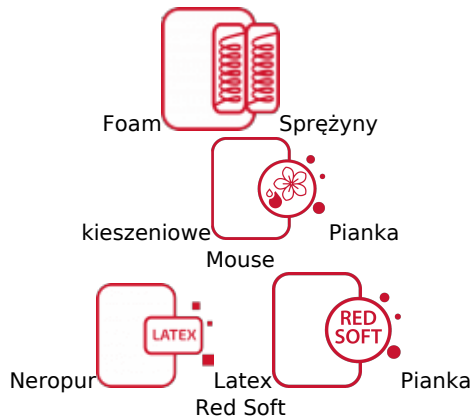

Pokrowiec Donatello nie nadaje się do prania, można czyścić go wyłącznie miejscowo, dlatego też do każdego materaca dodajemy [nakładkę moltonową](#). Produkt ten pomoże chronić powierzchnię materaca przed zabrudzeniem, zniszczeniem i zamoczeniem.

Budowa: pianka Energy Foam + lateks + pianka Red Soft + pianka Mouse Neropur + sprężyna kieszeniowa

Twardość: średnio twardy, bez ograniczenia wagowego.

Gwarancja: 15 lat

Wysokość: 27 cm

Nakładka Donatello

Dla zwiększenia wysokości i komfortu do materaca Calando można dokupić puszystą **nakładkę w tkaninie Donatello**. Nakładka ma zamontowane specjalne uchwyty, które umożliwiają jej zaczepienie do uchwytów materaca, tak by nie przesuwała się po jego powierzchni.

Wnętrze nakładki zostało stworzone z wysokopuszystej tkaniny wykonywanej z wysokiej jakości poliestru (watoliny). To produkt o bardzo dużej elastyczności i miękkości. Dodatkowo jest surowcem bezpiecznym dla alergików. Nie uczula i nie powoduje podrażnień. Nakładkę można zobaczyć na dwóch ostatnich zdjęciach dostępnych w galerii.

Ważne: Dla tego materaca wymagany jest stelaż o rozstawie listewek nie większym niż 4 cm.

Produkt posiada dodatkowe opcje:

Nakładka: materac bez nakładki Donatello , materac z nakładką Donatello