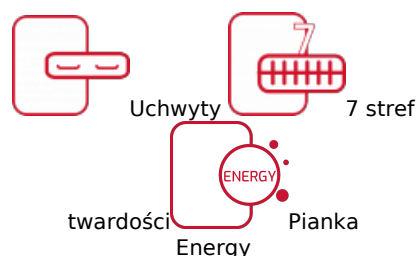

Najwyższą warstwę materaca wypełnia antybakteryjny i hypoalergiczny lateks. Warstwa lateksu świetnie modeluje się do kształtów ciała oraz zapewnia dobrą cyrkulację powietrza pomiędzy materacem.

Tym, co wyróżnia materac Calando i wszystkie materace linii [Bosquo by Janpol](#) jest niewątpliwie zastosowanie pianki termoelastycznej bezpośrednio w pokrowcu. Pianka doskonale modeluje się do ciała, zapewnia uczucie puszystości i przyjemnego otulenia, dzięki któremu łatwiej będzie Ci zasnąć. Pianka termoelastyczna świetnie regeneruje mięśnie, poprawiając krążenie krwi. Ma działanie prozdrowotne, polecana jest dla osób zmagających się z dolegliwościami kręgosłupa, bólami mięśniowym oraz problemami układu krążenia.

Materac ma aż 27 cm wysokości, dzięki czemu nie tylko znakomicie się prezentuje, ale również łatwo się z niego wstaje, bez obciążania stawu kolanowego. Calando to wysoki, komfortowy materac wykonany z pianek o prozdrowotnych właściwościach. Wykorzystanie naturalnych olejków zwiększa jego relaksacyjne właściwości, co zapewnia spokojny i regenerujący sen.