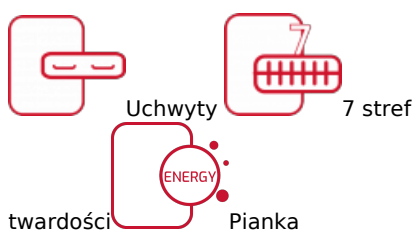

Najwyższą warstwę materaca wypełnia antybakteryjny i hypoalergiczny lateks. Warstwa lateksu świetnie modeluje się do kształtów ciała oraz zapewnia dobrą cyrkulację powietrza pomiędzy materacem.

Tym, co wyróżnia materac Calando i wszystkie materace linii [Bosquo by Janpol](#) jest niewątpliwie zastosowanie pianki termoelastycznej bezpośrednio w pokrowcu. Pianka doskonale modeluje się do ciała, zapewnia uczucie puszystości i przyjemnego otulenia, dzięki któremu łatwiej będzie Ci zasnąć. Pianka termoelastyczna świetnie regeneruje mięśnie, poprawiając krążenie krwi. Ma działanie prozdrowotne, polecana jest dla osób zmagających się z dolegliwościami kręgosłupa, bólami mięśniowym oraz problemami układu krążenia.

Materac ma aż 27 cm wysokości, dzięki czemu nie tylko znakomicie się prezentuje, ale również łatwo się z niego wstaje, bez obciążania stawu kolanowego. Calando to wysoki, komfortowy materac wykonany z pianek o prozdrowotnych właściwościach. Wykorzystanie naturalnych olejków zwiększa jego relaksacyjne właściwości, co zapewnia spokojny i regenerujący sen.