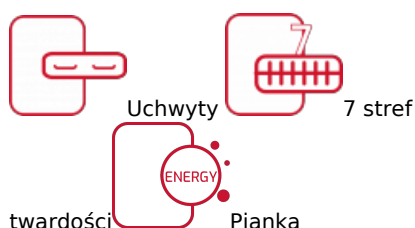

Najwyższą warstwę materaca wypełnia antybakteryjny i hypoalergiczny lateks. Warstwa lateksu świetnie modeluje się do kształtów ciała oraz zapewnia dobrą cyrkulację powietrza pomiędzy materacem.

Tym, co wyróżnia materac Calando i wszystkie materace linii [Bosquo by Janpol](#) jest niewątpliwie zastosowanie pianki termoelastycznej bezpośrednio w pokrowcu. Pianka doskonale modeluje się do ciała, zapewnia uczucie puszystości i przyjemnego otulenia, dzięki któremu łatwiej będzie Ci zasnąć. Pianka termoelastyczna świetnie regeneruje mięśnie, poprawiając krążenie krwi. Ma działanie prozdrowotne, polecana jest dla osób zmagających się z dolegliwościami kręgosłupa, bólami mięśniowym oraz problemami układu krążenia.

Materac ma aż 27 cm wysokości, dzięki czemu nie tylko znakomicie się prezentuje, ale również łatwo się z niego wstaje, bez obciążania stawu kolanowego. Calando to wysoki, komfortowy materac wykonany z pianek o prozdrowotnych właściwościach. Wykorzystanie naturalnych olejków zwiększa jego relaksacyjne właściwości, co zapewnia spokojny i regenerujący sen.