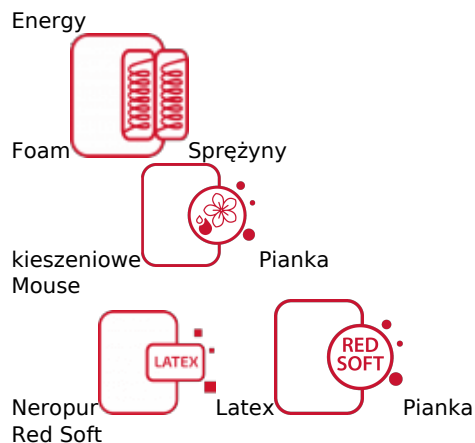

Pokrowiec Donatello nie nadaje się do prania, można czyścić go wyłącznie miejscowo, dlatego też do każdego materaca dodajemy [nakładkę moltonową](#). Produkt ten pomoże chronić powierzchnię materaca przed zabrudzeniem, zniszczeniem i zamoczeniem.

Budowa: pianka Energy Foam + lateks + pianka Red Soft + pianka Mouse Neropur + sprężyna kieszeniowa
Twardość: średnio twardy, bez ograniczenia wagowego.
Gwarancja: 15 lat
Wysokość: 27 cm

Nakładka Donatello

Dla zwiększenia wysokości i komfortu do materaca Calando można dokupić puszystą **nakładkę w tkaninie Donatello**. Nakładka ma zamontowane specjalne uchwyty, które umożliwiają jej zaczepienie do uchwytów materaca, tak by nie przesuwała się po jego powierzchni.

Wnętrze nakładki zostało stworzone z wysokopuszystej tkaniny wykonywanej z wysokiej jakości poliestru (watoliny). To produkt o bardzo dużej elastyczności i miękkości. Dodatkowo jest surowcem bezpiecznym dla alergików. Nie uczula i nie powoduje podrażnień. Nakładkę można zobaczyć na dwóch ostatnich zdjęciach dostępnych w galerii.

Ważne: Dla tego materaca wymagany jest stelaż o rozstawie listewek nie większym niż 4 cm.

Produkt posiada dodatkowe opcje:

Nakładka: materac bez nakładki Donatello , materac z nakładką Donatello