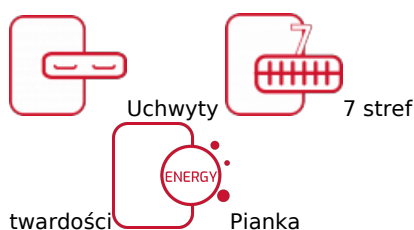

Najwyższą warstwę materaca wypełnia antybakteryjny i hypoalergiczny lateks. Warstwa lateksu świetnie modeluje się do kształtów ciała oraz zapewnia dobrą cyrkulację powietrza pomiędzy materacem.

Tym, co wyróżnia materac Calando i wszystkie materace linii [Bosquo by Janpol](#) jest niewątpliwie zastosowanie pianki termoelastycznej bezpośrednio w pokrowcu. Pianka doskonale modeluje się do ciała, zapewnia uczucie puszystości i przyjemnego otulenia, dzięki któremu łatwiej będzie Ci zasnąć. Pianka termoelastyczna świetnie regeneruje mięśnie, poprawiając krążenie krwi. Ma działanie prozdrowotne, polecana jest dla osób zmagających się z dolegliwościami kręgosłupa, bólami mięśniowym oraz problemami układu krążenia.

Materac ma aż 27 cm wysokości, dzięki czemu nie tylko znakomicie się prezentuje, ale również łatwo się z niego wstaje, bez obciążania stawu kolanowego. Calando to wysoki, komfortowy materac wykonany z pianek o prozdrowotnych właściwościach. Wykorzystanie naturalnych olejków zwiększa jego relaksacyjne właściwości, co zapewnia spokojny i regenerujący sen.