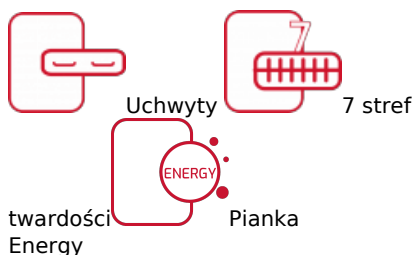

#### Materac Calando

5-gwiazdkowy komfort snu, doskonale dopasowanie punktowe, ochrona antybakteryjna i naturalne olejki ułatwiające zasypianie. To wszystko znajdziesz w materacu Calando, czyli luksusowym modelu o wielowarstwowej konstrukcji.

Bazą materaca są sprężyny kieszeniowe typu multipocket, czyli 500 małych kieszonek ze sprężynami na każdym metrze kwadratowym materaca. W praktyce oznacza to wysoką elastyczność punktową – doskonale dopasowanie do ciała, wyłącznie w miejscach nacisku. Technologia ta zapewnia jednocześnie wsparcie i odciążenie ciała, a przez to modelowanie się do jego fizjologicznych kształtów. Odpowiednie dopasowanie gwarantuje spokojny sen i zdrowe ułożenie kręgosłupa. Sprężyny kieszeniowe to doskonała opcja dla par, ponieważ nie przenoszą drgań wywołanych przez ruchy jednej osoby na jej partnera. To zapewnia niezakłócony sen każdemu użytkownikowi materaca.

Uzupełnieniem sprężyn jest trwała i elastyczna pianka Red Soft, która doskonale reguluje temperaturę snu oraz innowacyjna pianka wysokoelastyczna Mouse Neropur. Pianka ta zawiera w swoim składzie olejek Neroli, pozyskiwany z kwiatów gorzkiej pomarańczy, który działa uspokajająco. Jego kojący zapach ułatwia zasypianie i sprzyja relaksacji.