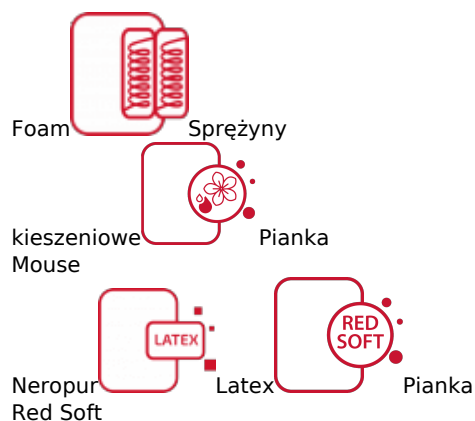

#### Materac Calando

5-gwiazdkowy komfort snu, doskonale dopasowanie punktowe, ochrona antybakteryjna i naturalne olejki ułatwiające zasypianie. To wszystko znajdziesz w materacu Calando, czyli luksusowym modelu o wielowarstwowej konstrukcji.

Bazą materaca są sprężyny kieszeniowe typu multipocket, czyli 500 małych kieszonek ze sprężynami na każdym metrze kwadratowym materaca. W praktyce oznacza to wysoką elastyczność punktową – doskonale dopasowanie do ciała, wyłącznie w miejscach nacisku. Technologia ta zapewnia jednocześnie wsparcie i odciążenie ciała, a przez to modelowanie się do jego fizjologicznych kształtów. Odpowiednie dopasowanie gwarantuje spokojny sen i zdrowe ułożenie kręgosłupa. Sprężyny kieszeniowe to doskonała opcja dla par, ponieważ nie przenoszą drgań wywołanych przez ruchy jednej osoby na jej partnera. To zapewnia niezakłócony sen każdemu użytkownikowi materaca.

Uzupełnieniem sprężyn jest trwała i elastyczna pianka Red Soft, która doskonale reguluje temperaturę snu oraz innowacyjna pianka wysokoelastyczna Mouse Neropur. Pianka ta zawiera w swoim składzie olejek Neroli, pozyskiwany z kwiatów gorzkiej pomarańczy, który działa uspokajająco. Jego kojący zapach ułatwia zasypianie i sprzyja relaksacji.

Najwyższą warstwę materaca wypełnia antybakteryjny i hypoalergiczny lateks. Warstwa lateksu świetnie modeluje się do kształtów ciała oraz zapewnia dobrą cyrkulację powietrza pomiędzy materacem.

Tym, co wyróżnia materac Calando i wszystkie materace linii [Bosquo by Janpol](#) jest niewątpliwie zastosowanie pianki termoelastycznej bezpośrednio w pokrowcu. Pianka doskonale modeluje się do ciała, zapewnia uczucie puszystości i przyjemnego otulenia, dzięki któremu łatwiej będzie Ci zasnąć. Pianka termoelastyczna świetnie regeneruje mięśnie, poprawiając krążenie krwi. Ma działanie prozdrowotne, polecana jest dla osób zmagających się z dolegliwościami kręgosłupa, bólami mięśniowymi oraz problemami układu krążenia.