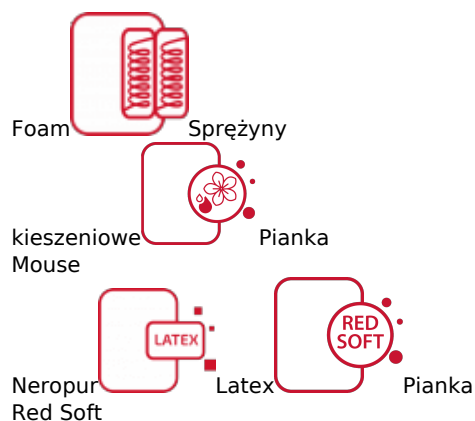

Pokrowiec Donatello nie nadaje się do prania, można czyścić go wyłącznie miejscowo, dlatego też do każdego materaca dodajemy [nakładkę moltonową](#). Produkt ten pomoże chronić powierzchnię materaca przed zabrudzeniem, zniszczeniem i zamoczeniem.

Budowa: pianka Energy Foam + lateks + pianka Red Soft + pianka Mouse Neropur + sprężyna kieszeniowa

Twardość: średnio twardy, bez ograniczenia wagowego.

Gwarancja: 15 lat

Wysokość: 27 cm

Nakładka Donatello

Dla zwiększenia wysokości i komfortu do materaca Calando można dokupić puszystą **nakładkę w tkaninie Donatello**. Nakładka ma zamontowane specjalne uchwyty, które umożliwiają jej zaczepienie do uchwytów materaca, tak by nie przesuwała się po jego powierzchni.

Wnętrze nakładki zostało stworzone z wysokopuszystej tkaniny wykonywanej z wysokiej jakości poliestru (watoliny). To produkt o bardzo dużej elastyczności i miękkości. Dodatkowo jest surowcem bezpiecznym dla alergików. Nie uczula i nie powoduje podrażnień. Nakładkę można zobaczyć na dwóch ostatnich zdjęciach dostępnych w galerii.

Ważne: Dla tego materaca wymagany jest stelaż o rozstawie listewek nie większym niż 4 cm.

Produkt posiada dodatkowe opcje:

Nakładka: materac bez nakładki Donatello , materac z nakładką Donatello