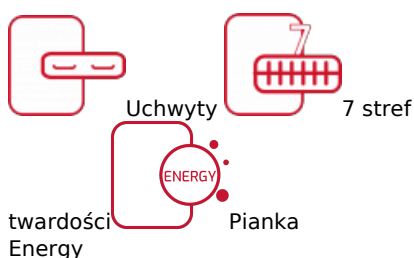

Najwyższą warstwę materaca wypełnia antybakteryjny i hypoalergiczny lateks. Warstwa lateksu świetnie modeluje się do kształtów ciała oraz zapewnia dobrą cyrkulację powietrza pomiędzy materacem.

Tym, co wyróżnia materac Calando i wszystkie materace linii [Bosquo by Janpol](#) jest niewątpliwie zastosowanie pianki termoelastycznej bezpośrednio w pokrowcu. Pianka doskonale modeluje się do ciała, zapewnia uczucie puszystości i przyjemnego otulenia, dzięki któremu łatwiej będzie Ci zasnąć. Pianka termoelastyczna świetnie regeneruje mięśnie, poprawiając krążenie krwi. Ma działanie prozdrowotne, polecana jest dla osób zmagających się z dolegliwościami kręgosłupa, bólami mięśniowymi oraz problemami układu krążenia.

Materac ma aż 27 cm wysokości, dzięki czemu nie tylko znakomicie się prezentuje, ale również łatwo się z niego wstaje, bez obciążania stawu kolanowego. Calando to wysoki, komfortowy materac wykonany z pianek o prozdrowotnych właściwościach. Wykorzystanie naturalnych olejków zwiększa jego relaksacyjne właściwości, co zapewnia spokojny i regenerujący sen.