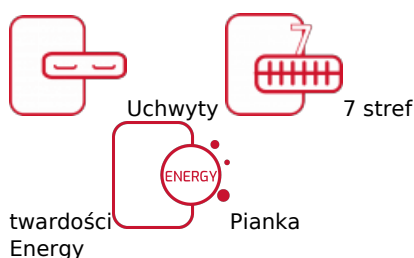

Najwyższą warstwę materaca wypełnia antybakteryjny i hypoalergiczny lateks. Warstwa lateksu świetnie modeluje się do kształtów ciała oraz zapewnia dobrą cyrkulację powietrza pomiędzy materacem.

Tym, co wyróżnia materac Calando i wszystkie materace linii [Bosquo by Janpol](#) jest niewątpliwie zastosowanie pianki termoelastycznej bezpośrednio w pokrowcu. Pianka doskonale modeluje się do ciała, zapewnia uczucie puszystości i przyjemnego otulenia, dzięki któremu łatwiej będzie Ci zasnąć. Pianka termoelastyczna świetnie regeneruje mięśnie, poprawiając krążenie krwi. Ma działanie prozdrowotne, polecana jest dla osób zmagających się z dolegliwościami kręgosłupa, bólami mięśniowymi oraz problemami układu krążenia.

Materac ma aż 27 cm wysokości, dzięki czemu nie tylko znakomicie się prezentuje, ale również łatwo się z niego wstaje, bez obciążania stawu kolanowego. Calando to wysoki, komfortowy materac wykonany z pianek o prozdrowotnych właściwościach. Wykorzystanie naturalnych olejków zwiększa jego relaksacyjne właściwości, co zapewnia spokojny i regenerujący sen.