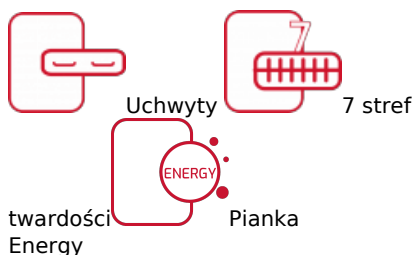

Najwyższą warstwę materaca wypełnia antybakteryjny i hypoalergiczny lateks. Warstwa lateksu świetnie modeluje się do kształtów ciała oraz zapewnia dobrą cyrkulację powietrza pomiędzy materacem.

Tym, co wyróżnia materac Calando i wszystkie materace linii [Bosquo by Janpol](#) jest niewątpliwie zastosowanie pianki termoelastycznej bezpośrednio w pokrowcu. Pianka doskonale modeluje się do ciała, zapewnia uczucie puszystości i przyjemnego otulenia, dzięki któremu łatwiej będzie Ci zasnąć. Pianka termoelastyczna świetnie regeneruje mięśnie, poprawiając krążenie krwi. Ma działanie prozdrowotne, polecana jest dla osób zmagających się z dolegliwościami kręgosłupa, bólami mięśniowymi oraz problemami układu krążenia.

Materac ma aż 27 cm wysokości, dzięki czemu nie tylko znakomicie się prezentuje, ale również łatwo się z niego wstaje, bez obciążania stawu kolanowego. Calando to wysoki, komfortowy materac wykonany z pianek o prozdrowotnych właściwościach. Wykorzystanie naturalnych olejków zwiększa jego relaksacyjne właściwości, co zapewnia spokojny i regenerujący sen.