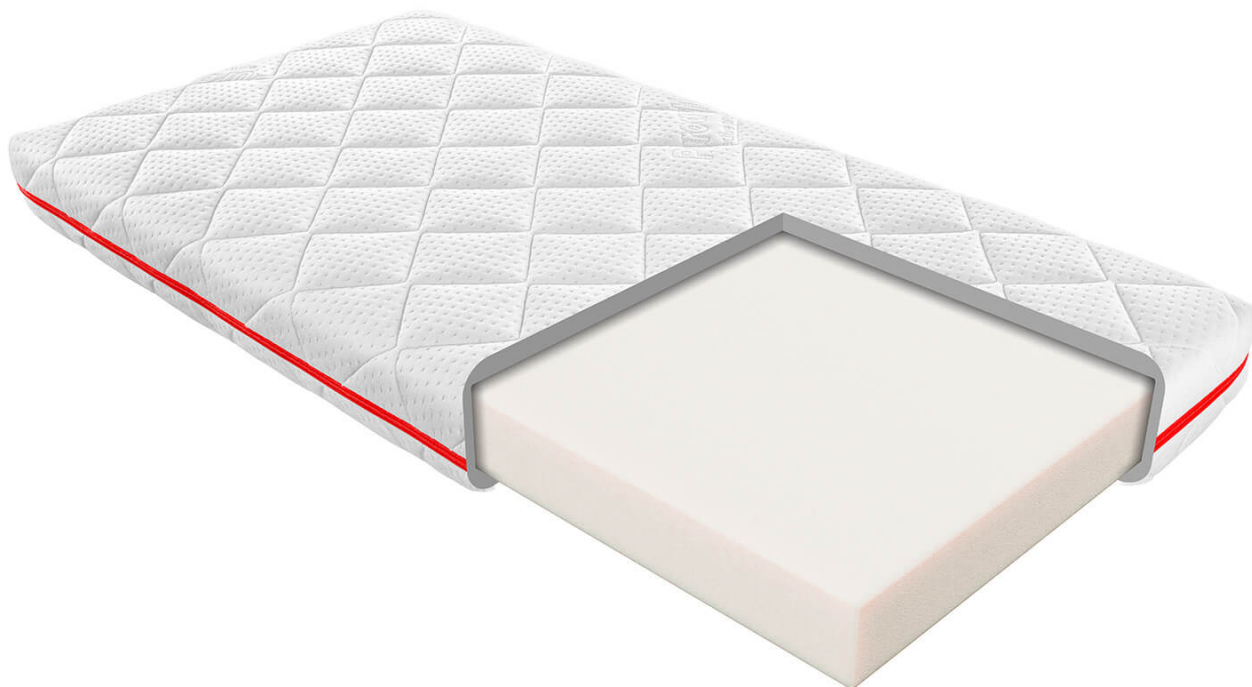

#### MATERAC PIANKOWY JANPOL IDA

Materac piankowy przeznaczony do łóżeczka dziecięcego klasycznego lub turystycznego. Materac zbudowany z jednolitej, stabilnej pianki Energy Foam, zapewnia dobre podparcie ciała dziecka.

Ten ekonomiczny model zapewnia odpowiednią powierzchnię snu dla niemowląt i kilkuletnich dzieci. Jego stabilna powierzchnia zapewnia komfort nie tylko podczas snu, ale stanowi również doskonałe miejsce do dziecięcych zabaw w ciągu dnia.

Materac Ida jest dwustronny co zwiększa komfort i znacznie wydłuża jego żywotność. W połączeniu z delikatnym pokrowcem z funkcją prania, gwarantuje komfortowy i bezpieczny sen Twojego dziecka.

**Do materaca zalecany jest stelaż z listwami sprężynującymi, pomiędzy którymi odległości nie są większe niż 3 - 4 cm.**