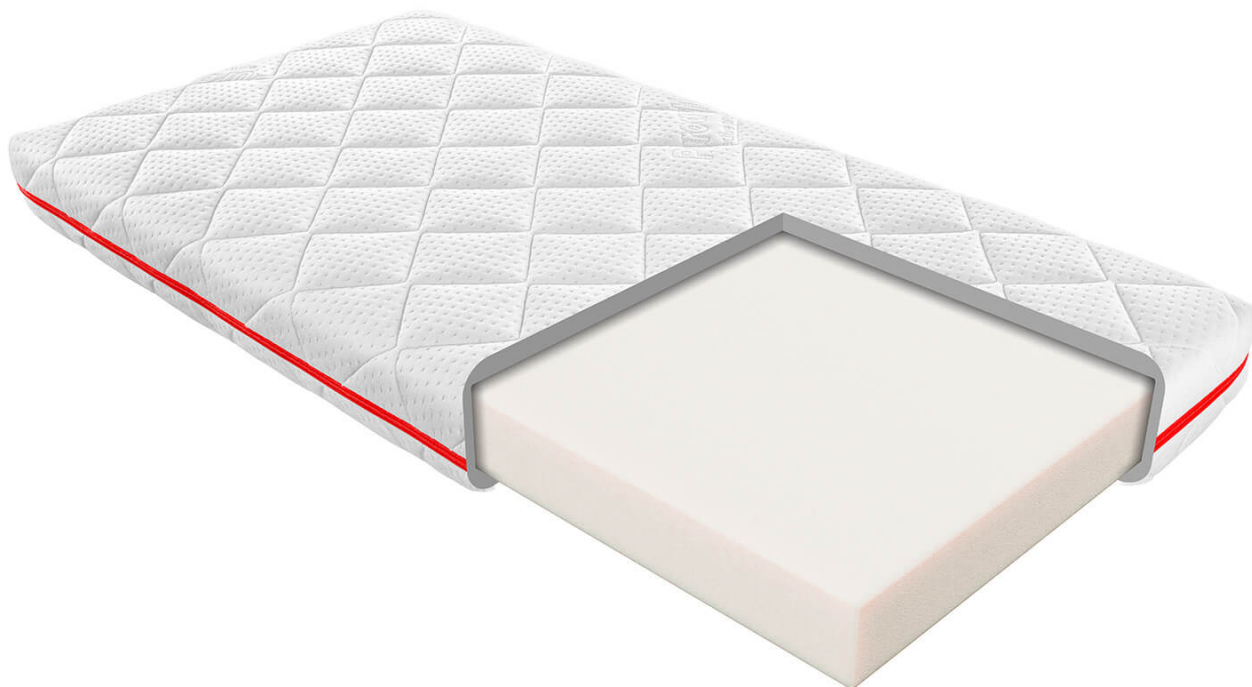

Możliwość wykonania rozmiarów niestandardowych - zapytaj o szczegóły: biuro@krainamateracy.pl

Ważne: Dla tego materaca wymagany jest stelaż o rozstawie listewek nie większym niż 4 cm.