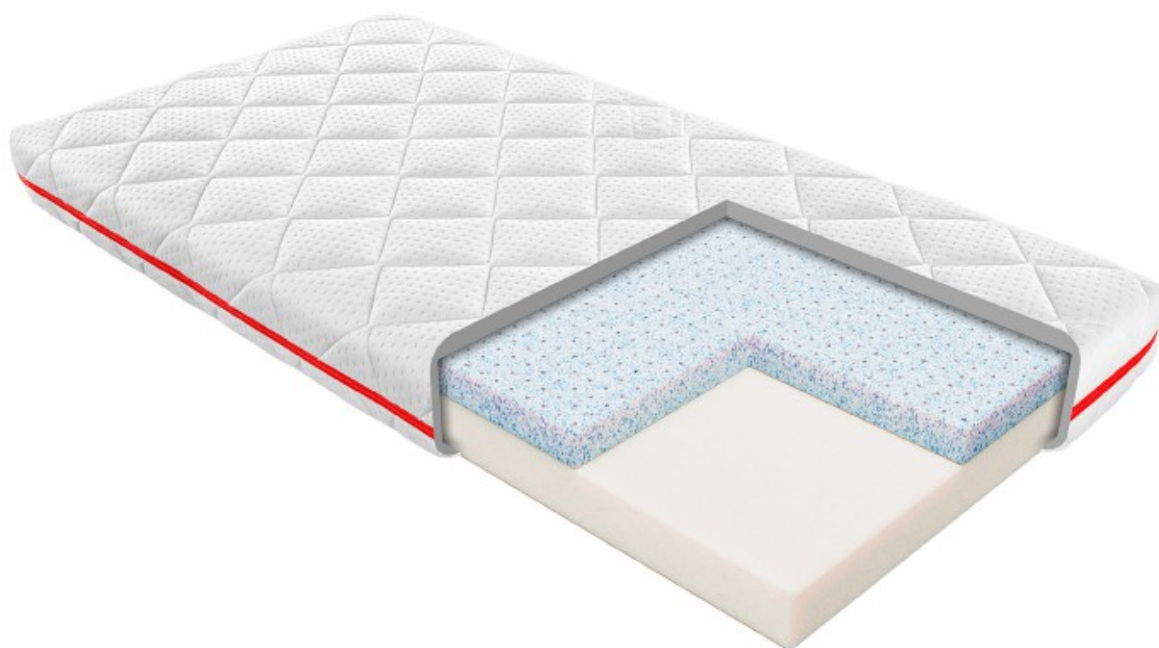

Link do produktu: <https://krainamateracy.pl/materac-dzieciocy-janpol-lio-120x60-p-1470.html>

Materac dziecięcy Janpol Lio 120x60

Cena	675,00 zł
Dostępność	Dostępny
Czas wysyłki	2 - 3 dni roboczych
Producent	Fabryka Materacy JANPOL sp. z o.o.
Grubość materaca	12 cm
Rozmiar materaca	120x60 cm
Twardość materaca	średnio twardy H2

Opis produktu

MATERAC LATEKSOWO PIANKOWY JANPOL LIO

Rozwojowy, dwustronny materac przeznaczony dla najmłodszych. W tym modelu zastosowano połączenie **pianki poliuretanowej z lateksem Ocean Blue**. Materac zapewnia doskonałe podparcie kręgosłupa. Jest antyalergiczny, lateks Ocean Blue posiada właściwości termoregulacyjne, umożliwiające odprowadzanie ciepła i wilgoci poza materac. Powierzchnia materaca zapobiega przegrzewaniu się dziecka, ułatwiając mu przyjemne i szybkie zasypianie.

Specyfikacja materaca

- Wysokość – 12 cm (Puroactive)
- Twardość – materac średni, twardy
- Wypełnienie – płyta lateksowa, pianka poliuretanowa
- Pokrowiec Puroactive pralny do 40°C
- Materac antyalergiczny
- Gwarancja producenta 5 lat

Materac Lio posiada **Pozytywną Opinię Instytutu Matki i Dziecka**

Pokrowiec Puroactive: delikatna w dotyku dzianina z zawartością aktywnych probiotyków, które wykorzystane zostały w celu zapewnienia czystego i świeżego środowiska snu. Tkanina doskonale absorbuje nadmiar wilgoci oraz zapewnia ochronę przed rozwojem bakterii oraz innych alergenów. Przeprowadzone testy dowodzą również o redukcji alergenów kotów i psów. Pokrowiec nadaje się do prania w temperaturze 40 st.C.