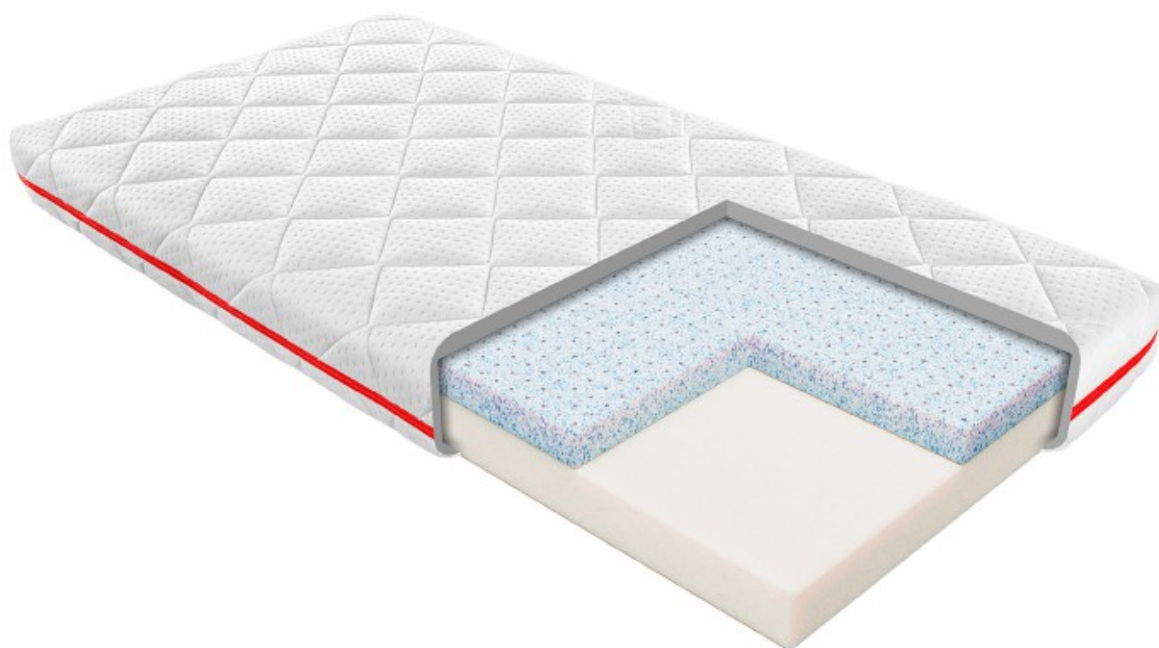

Link do produktu: <https://krainamateracy.pl/materac-dzieciocy-janpol-lio-120x60-p-1470.html>

Materac dziecięcy Janpol Lio 120x60

Cena	675,00 zł
Dostępność	Dostępny
Czas wysyłki	2 - 3 dni roboczych
Producent	Fabryka Materacy JANPOL sp. z o.o.
Twardość materaca	średnio twardy H2
Grubość materaca	12 cm
Rozmiar materaca	120x60 cm

Opis produktu

MATERAC LATEKSOWO PIANKOWY JANPOL LIO

Rozwojowy, dwustronny materac przeznaczony dla najmłodszych. W tym modelu zastosowano połączenie **pianki poliuretanowej z lateksem Ocean Blue**. Materac zapewnia doskonałe podparcie kręgosłupa. Jest antyalergiczny, lateks Ocean Blue posiada właściwości termoregulacyjne, umożliwiające odprowadzanie ciepła i wilgoci poza materac. Powierzchnia materaca zapobiega przegrzewaniu się dziecka, ułatwiając mu przyjemne i szybkie zasypianie.

Specyfikacja materaca

- Wysokość – 12 cm (Puroactive)
- Twardość – materac średni, twardy
- Wypełnienie – płyta lateksowa, pianka poliuretanowa
- Pokrowiec Puroactive pralny do 40°C
- Materac antyalergiczny
- Gwarancja producenta 5 lat

Materac Lio posiada **Pozytywną Opinię Instytutu Matki i Dziecka**

Pokrowiec Puroactive: delikatna w dotyku dzianina z zawartością aktywnych probiotyków, które wykorzystane zostały w celu zapewnienia czystego i świeżego środowiska snu. Tkanina doskonale absorbuje nadmiar wilgoci oraz zapewnia ochronę przed rozwojem bakterii oraz innych alergenów. Przeprowadzone testy dowodzą również o redukcji alergenów kotów i psów. Pokrowiec nadaje się do prania w temperaturze 40 st.C.