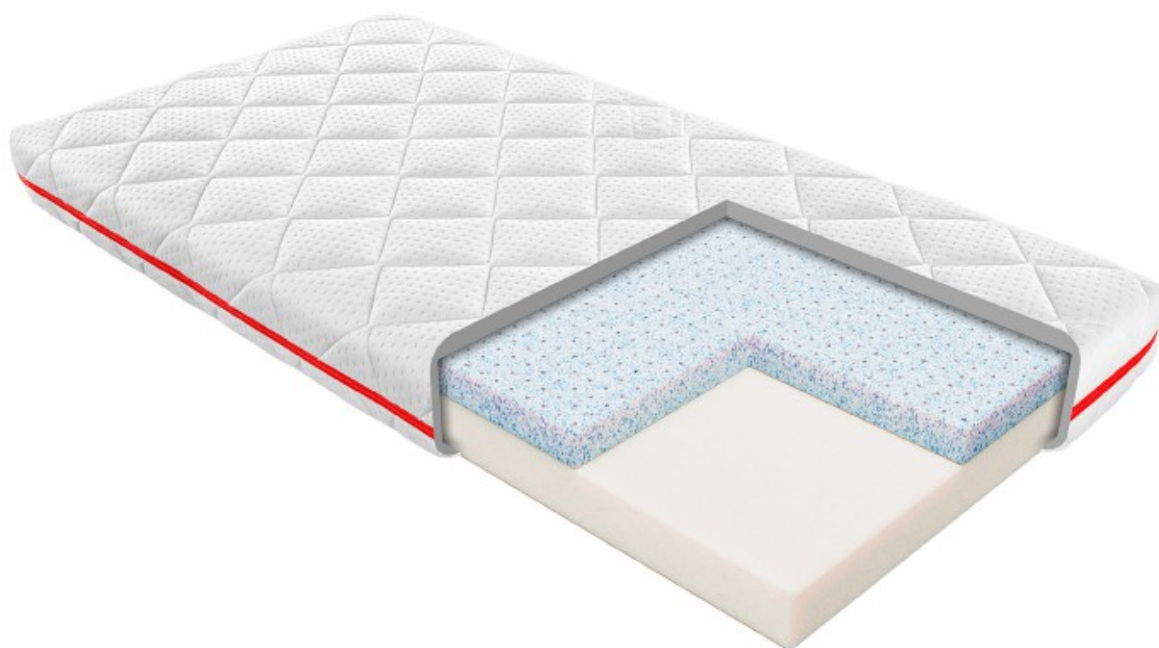

Link do produktu: <https://krainamateracy.pl/materac-dzieciocy-janpol-lio-120x60-p-1470.html>

Materac dziecięcy Janpol Lio 120x60

Cena	769,00 zł
Dostępność	Dostępny
Czas wysyłki	2 - 3 dni roboczych
Producent	Fabryka Materacy JANPOL sp. z o.o.
Twardość materaca	średnio twardy H2
Grubość materaca	12 cm
Rozmiar materaca	120x60 cm

Opis produktu

MATERAC LATEKSOWO PIANKOWY JANPOL LIO

Rozwojowy, dwustronny materac przeznaczony dla najmłodszych. W tym modelu zastosowano połączenie **pianki poliuretanowej z lateksem Ocean Blue**. Materac zapewnia doskonałe podparcie kręgosłupa. Jest antyalergiczny, lateks Ocean Blue posiada właściwości termoregulacyjne, umożliwiające odprowadzanie ciepła i wilgoci poza materac. Powierzchnia materaca zapobiega przegrzewaniu się dziecka, ułatwiając mu przyjemne i szybkie zasypianie.

Specyfikacja materaca

- Wysokość - 12 cm (Puroactive)
- Twardość - materac średni, twardy
- Wypełnienie - płyta lateksowa, pianka poliuretanowa
- Pokrowiec Puroactive pralny do 40°C
- Materac antyalergiczny
- Gwarancja producenta 5 lat

Materac Lio posiada **Pozytywną Opinię Instytutu Matki i Dziecka**

Pokrowiec Puroactive: delikatna w dotyku dzianina z zawartością aktywnych probiotyków, które wykorzystane zostały w celu zapewnienia czystego i świeżego środowiska snu. Tkanina doskonale absorbuje nadmiar wilgoci oraz zapewnia ochronę przed rozwojem bakterii oraz innych alergenów. Przeprowadzone testy dowodzą również o redukcji alergenów kotów i psów. Pokrowiec nadaje się do prania w temperaturze 40 st.C.