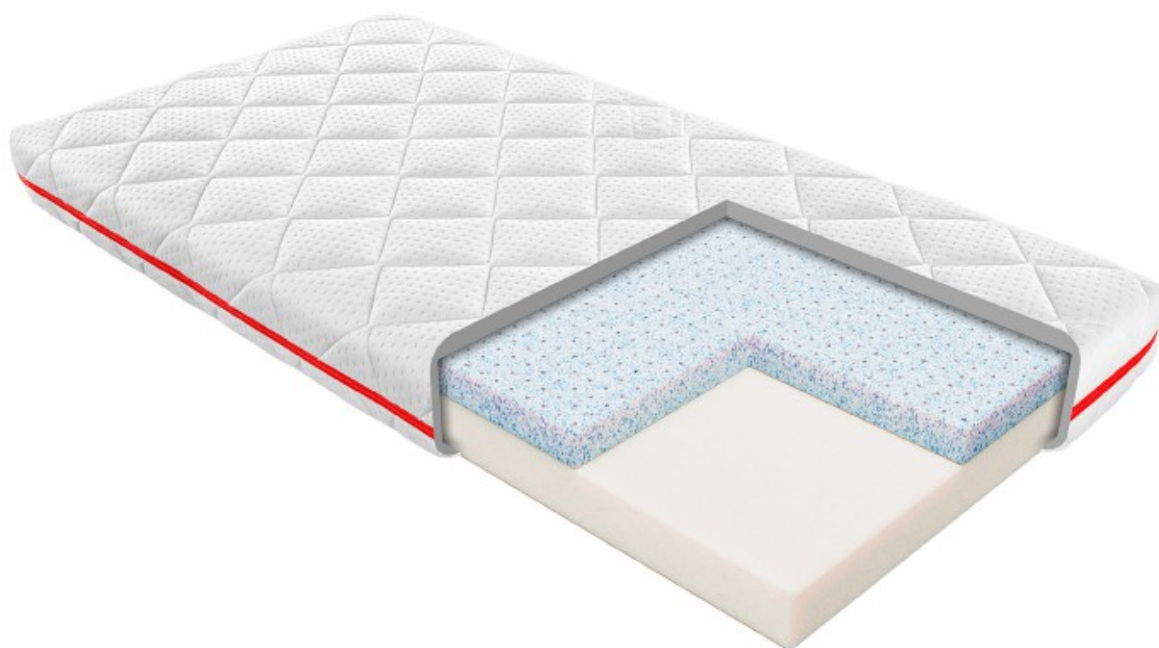

Link do produktu: <https://krainamateracy.pl/materac-dzieciocy-janpol-lio-120x60-p-1470.html>

Materac dziecięcy Janpol Lio 120x60

Cena	769,00 zł
Dostępność	Dostępny
Czas wysyłki	2 - 3 dni roboczych
Producent	Fabryka Materacy JANPOL sp. z o.o.
Rozmiar materaca	120x60 cm
Twardość materaca	średnio twardy H2
Grubość materaca	12 cm

Opis produktu

MATERAC LATEKSOWO PIANKOWY JANPOL LIO

Rozwojowy, dwustronny materac przeznaczony dla najmłodszych. W tym modelu zastosowano połączenie **pianki poliuretanowej z lateksem Ocean Blue**. Materac zapewnia doskonałe podparcie kręgosłupa. Jest antyalergiczny, lateks Ocean Blue posiada właściwości termoregulacyjne, umożliwiające odprowadzanie ciepła i wilgoci poza materac. Powierzchnia materaca zapobiega przegrzewaniu się dziecka, ułatwiając mu przyjemne i szybkie zasypianie.

Specyfikacja materaca

- Wysokość – 12 cm (Puroactive)
- Twardość – materac średni, twardy
- Wypełnienie – płyta lateksowa, pianka poliuretanowa
- Pokrowiec Puroactive pralny do 40°C
- Materac antyalergiczny
- Gwarancja producenta 5 lat

Materac Lio posiada **Pozytywną Opinię Instytutu Matki i Dziecka**

Pokrowiec Puroactive: delikatna w dotyku dzianina z zawartością aktywnych probiotyków, które wykorzystane zostały w celu zapewnienia czystego i świeżego środowiska snu. Tkanina doskonale absorbuje nadmiar wilgoci oraz zapewnia ochronę przed rozwojem bakterii oraz innych alergenów. Przeprowadzone testy dowodzą również o redukcji alergenów kotów i psów. Pokrowiec nadaje się do prania w temperaturze 40 st.C.