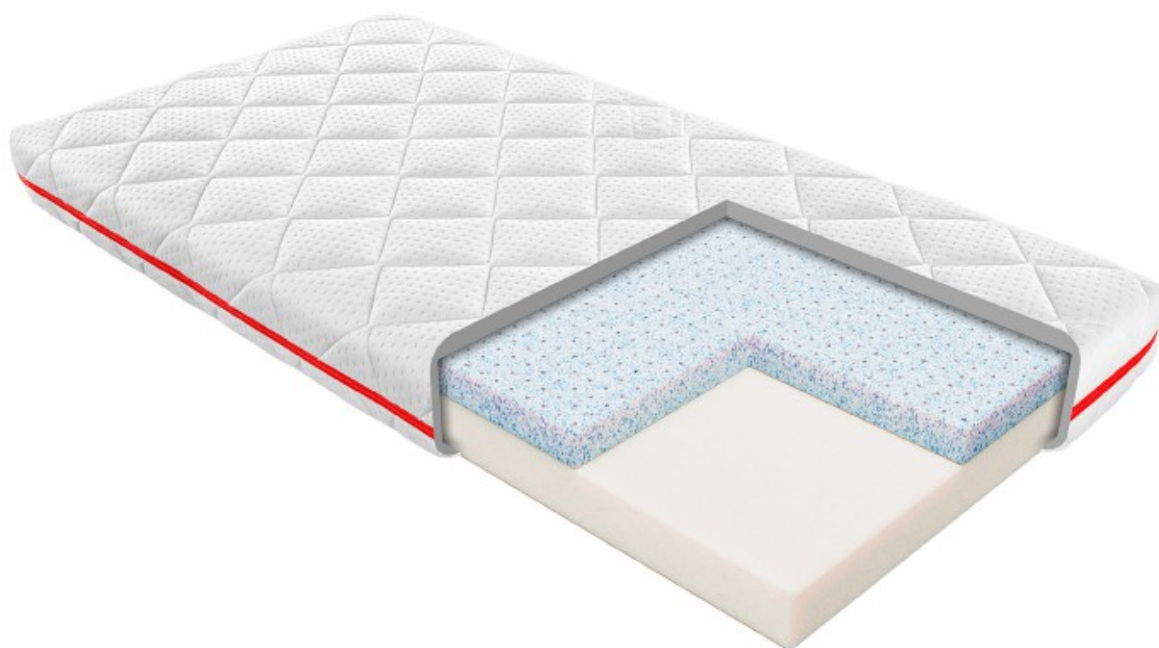

Link do produktu: <https://krainamateracy.pl/materac-dzieciocy-janpol-lio-140x70-p-1476.html>

Materac dziecięcy Janpol Lio 140x70

Cena	879,00 zł
Dostępność	Dostępny
Czas wysyłki	2 - 3 dni roboczych
Producent	Fabryka Materacy JANPOL sp. z o.o.
Rozmiar materaca	140x70 cm
Twardość materaca	średnio twardy H2
Grubość materaca	12 cm

Opis produktu

MATERAC LATEKSOWO PIANKOWY JANPOL LIO

Rozwojowy, dwustronny materac przeznaczony dla najmłodszych. W tym modelu zastosowano połączenie **pianki poliuretanowej z lateksem Ocean Blue**. Materac zapewnia doskonałe podparcie kręgosłupa. Jest antyalergiczny, lateks Ocean Blue posiada właściwości termoregulacyjne, umożliwiające odprowadzanie ciepła i wilgoci poza materac. Powierzchnia materaca zapobiega przegrzewaniu się dziecka, ułatwiając mu przyjemne i szybkie zasypianie.

Specyfikacja materaca

- Wysokość – 12 cm (Puroactive)
- Twardość – materac średni, twardy
- Wypełnienie – płyta lateksowa, pianka poliuretanowa
- Pokrowiec Puroactive pralny do 40°C
- Materac antyalergiczny
- Gwarancja producenta 5 lat

Materac Lio posiada **Pozytywną Opinię Instytutu Matki i Dziecka**

Pokrowiec Puroactive: delikatna w dotyku dzianina z zawartością aktywnych probiotyków, które wykorzystane zostały w celu zapewnienia czystego i świeżego środowiska snu. Tkanina doskonale absorbuje nadmiar wilgoci oraz zapewnia ochronę przed rozwojem bakterii oraz innych alergenów. Przeprowadzone testy dowodzą również o redukcji alergenów kotów i psów. Pokrowiec nadaje się do prania w temperaturze 40 st.C.