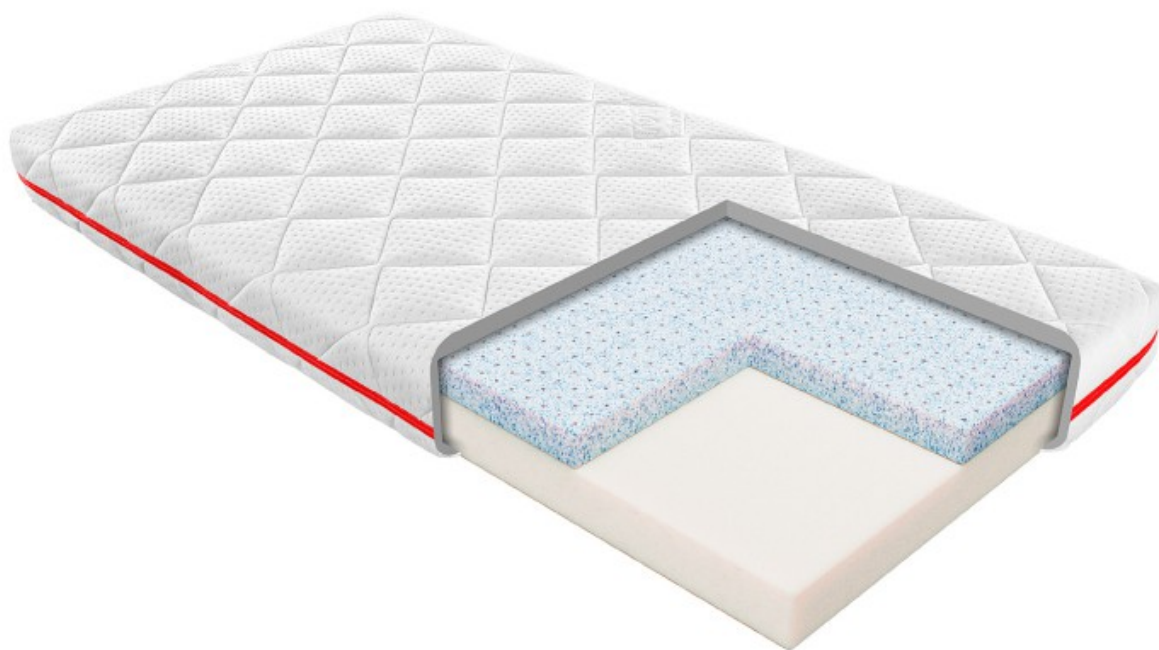

Link do produktu: <https://krainamateracy.pl/materac-dzieciocy-janpol-lio-140x70-p-1476.html>

Materac dziecięcy Janpol Lio 140x70

Cena	769,00 zł
Dostępność	Dostępny
Czas wysyłki	2 - 3 dni roboczych
Producent	Fabryka Materacy JANPOL sp. z o.o.
Grubość materaca	12 cm
Rozmiar materaca	140x70 cm
Twardość materaca	średnio twardy H2

Opis produktu

MATERAC LATEKSOWO PIANKOWY JANPOL LIO

Rozwojowy, dwustronny materac przeznaczony dla najmłodszych. W tym modelu zastosowano połączenie **pianki poliuretanowej z lateksem Ocean Blue**. Materac zapewnia doskonałe podparcie kręgosłupa. Jest antyalergiczny, lateks Ocean Blue posiada właściwości termoregulacyjne, umożliwiające odprowadzanie ciepła i wilgoci poza materac. Powierzchnia materaca zapobiega przegrzewaniu się dziecka, ułatwiając mu przyjemne i szybkie zasypianie.

Specyfikacja materaca

- Wysokość – 12 cm (Puroactive)
- Twardość – materac średni, twardy
- Wypełnienie – płyta lateksowa, pianka poliuretanowa
- Pokrowiec Puroactive pralny do 40°C
- Materac antyalergiczny
- Gwarancja producenta 5 lat

Materac Lio posiada **Pozytywną Opinię Instytutu Matki i Dziecka**

Pokrowiec Puroactive: delikatna w dotyku dzianina z zawartością aktywnych probiotyków, które wykorzystane zostały w celu zapewnienia czystego i świeżego środowiska snu. Tkanina doskonale absorbuje nadmiar wilgoci oraz zapewnia ochronę przed rozwojem bakterii oraz innych alergenów. Przeprowadzone testy dowodzą również o redukcji alergenów kotów i psów. Pokrowiec nadaje się do prania w temperaturze 40 st.C.