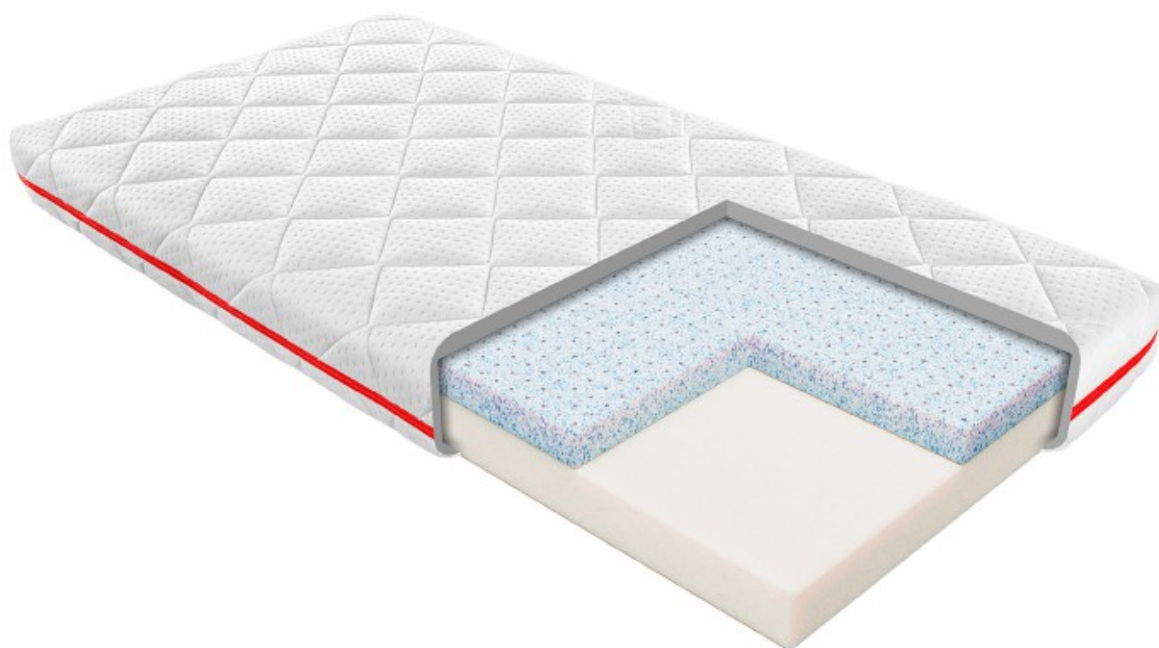

Link do produktu: <https://krainamateracy.pl/materac-dzieciocy-janpol-lio-160x80-p-1477.html>

Materac dziecięcy Janpol Lio 160x80

Cena	1 019,00 zł
Dostępność	Dostępny
Czas wysyłki	2 - 3 dni roboczych
Producent	Fabryka Materacy JANPOL sp. z o.o.
Rozmiar materaca	160x80 cm
Twardość materaca	średnio twardy H2
Grubość materaca	12 cm

Opis produktu

MATERAC LATEKSOWO PIANKOWY JANPOL LIO

Rozwojowy, dwustronny materac przeznaczony dla najmłodszych. W tym modelu zastosowano połączenie **pianki poliuretanowej z lateksem Ocean Blue**. Materac zapewnia doskonałe podparcie kręgosłupa. Jest antyalergiczny, lateks Ocean Blue posiada właściwości termoregulacyjne, umożliwiające odprowadzanie ciepła i wilgoci poza materac. Powierzchnia materaca zapobiega przegrzewaniu się dziecka, ułatwiając mu przyjemne i szybkie zasypianie.

Specyfikacja materaca

- Wysokość – 12 cm (Puroactive)
- Twardość – materac średni, twardy
- Wypełnienie – płyta lateksowa, pianka poliuretanowa
- Pokrowiec Puroactive pralny do 40°C
- Materac antyalergiczny
- Gwarancja producenta 5 lat

Materac Lio posiada **Pozytywną Opinię Instytutu Matki i Dziecka**

Pokrowiec Puroactive: delikatna w dotyku dzianina z zawartością aktywnych probiotyków, które wykorzystane zostały w celu zapewnienia czystego i świeżego środowiska snu. Tkanina doskonale absorbuje nadmiar wilgoci oraz zapewnia ochronę przed rozwojem bakterii oraz innych alergenów. Przeprowadzone testy dowodzą również o redukcji alergenów kotów i psów. Pokrowiec nadaje się do prania w temperaturze 40 st.C.