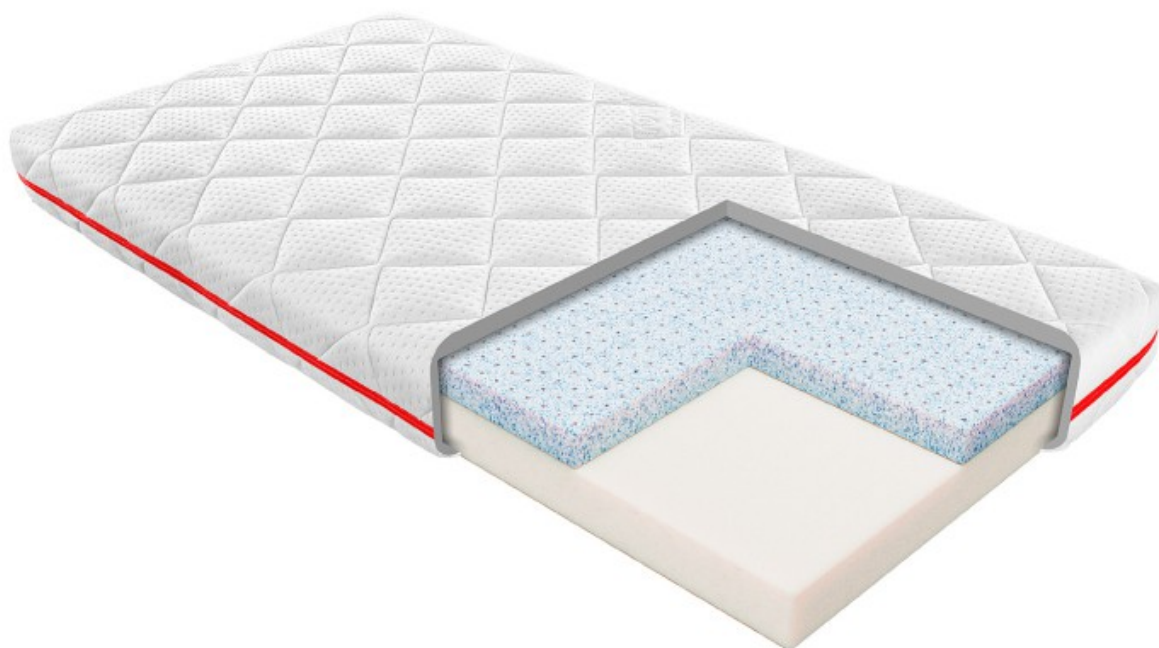

#### MATERAC LATEKSOWO PIANKOWY JANPOL LIO

Rozwojowy, dwustronny materac przeznaczony dla najmłodszych. W tym modelu zastosowano połączenie **pianki poliuretanowej z lateksem Ocean Blue**. Materac zapewnia doskonałe podparcie kręgosłupa. Jest antyalergiczny, lateks Ocean Blue posiada właściwości termoregulacyjne, umożliwiające odprowadzanie ciepła i wilgoci poza materac. Powierzchnia materaca zapobiega przegrzewaniu się dziecka, ułatwiając mu przyjemne i szybkie zasypianie.

#### Specyfikacja materaca

- Wysokość – 12 cm (Puroactive)
- Twardość – materac średni, twardy
- Wypełnienie – płyta lateksowa, pianka poliuretanowa
- Pokrowiec Puroactive pralny do 40°C
- Materac antyalergiczny
- Gwarancja producenta 5 lat

#### Materac Lio posiada **Pozytywną Opinię Instytutu Matki i Dziecka**

**Pokrowiec Puroactive:** delikatna w dotyku dzianina z zawartością aktywnych probiotyków, które wykorzystane zostały w celu zapewnienia czystego i świeżego środowiska snu. Tkanina doskonale absorbuje nadmiar wilgoci oraz zapewnia ochronę przed rozwojem bakterii oraz innych alergenów. Przeprowadzone testy dowodzą również o redukcji alergenów kotów i psów. Pokrowiec nadaje się do prania w temperaturze 40 st.C.