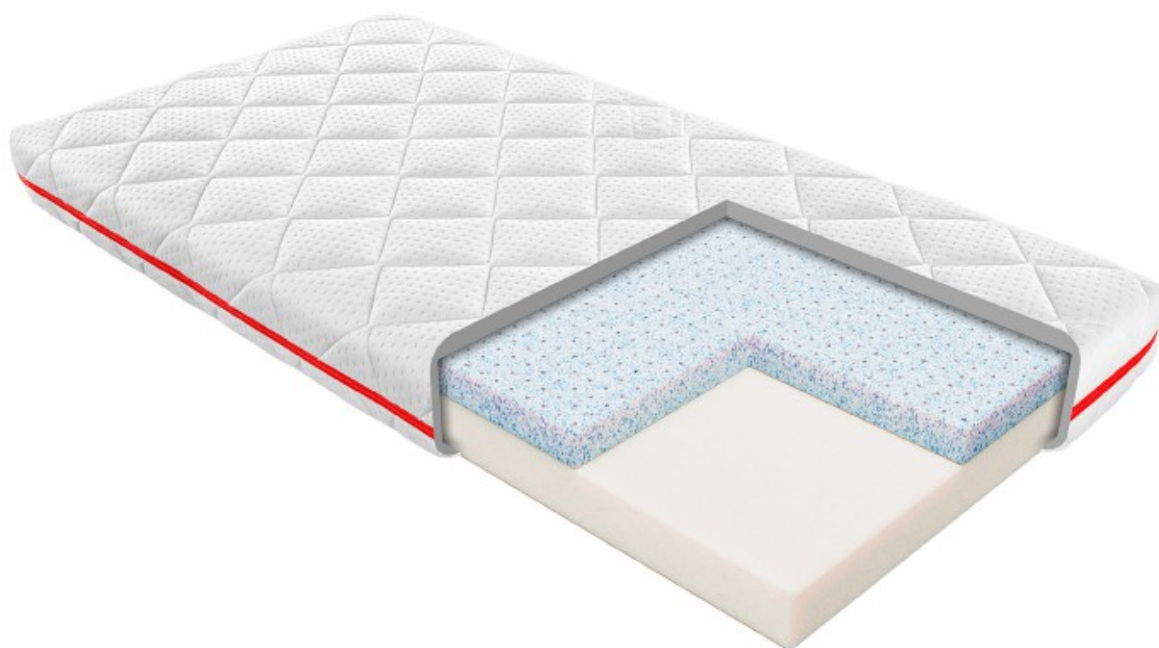

Link do produktu: <https://krainamateracy.pl/materac-dzieciocy-janpol-lio-160x80-p-1477.html>

Materac dziecięcy Janpol Lio 160x80

Cena	899,00 zł
Dostępność	Dostępny
Czas wysyłki	2 - 3 dni roboczych
Producent	Fabryka Materacy JANPOL sp. z o.o.
Twardość materaca	średnio twardy H2
Grubość materaca	12 cm
Rozmiar materaca	160x80 cm

Opis produktu

MATERAC LATEKSOWO PIANKOWY JANPOL LIO

Rozwojowy, dwustronny materac przeznaczony dla najmłodszych. W tym modelu zastosowano połączenie **pianki poliuretanowej z lateksem Ocean Blue**. Materac zapewnia doskonałe podparcie kręgosłupa. Jest antyalergiczny, lateks Ocean Blue posiada właściwości termoregulacyjne, umożliwiające odprowadzanie ciepła i wilgoci poza materac. Powierzchnia materaca zapobiega przegrzewaniu się dziecka, ułatwiając mu przyjemne i szybkie zasypianie.

Specyfikacja materaca

- Wysokość – 12 cm (Puroactive)
- Twardość – materac średni, twardy
- Wypełnienie – płyta lateksowa, pianka poliuretanowa
- Pokrowiec Puroactive pralny do 40°C
- Materac antyalergiczny
- Gwarancja producenta 5 lat

Materac Lio posiada **Pozytywną Opinię Instytutu Matki i Dziecka**

Pokrowiec Puroactive: delikatna w dotyku dzianina z zawartością aktywnych probiotyków, które wykorzystane zostały w celu zapewnienia czystego i świeżego środowiska snu. Tkanina doskonale absorbuje nadmiar wilgoci oraz zapewnia ochronę przed rozwojem bakterii oraz innych alergenów. Przeprowadzone testy dowodzą również o redukcji alergenów kotów i psów. Pokrowiec nadaje się do prania w temperaturze 40 st.C.