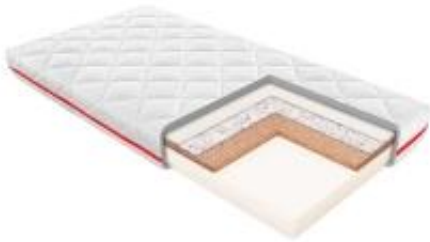

Link do produktu: <https://krainamateracy.pl/materac-dziecięcy-janpol-toni-120x60-p-1469.html>

Materac dziecięcy Janpol Toni 120x60

Cena	694,00 zł
Dostępność	Dostępny
Czas wysyłki	2 - 3 dni roboczych
Producent	Fabryka Materacy JANPOL sp. z o.o.
Rozmiar materaca	120x60 cm
Twardość materaca	średnio twardy H2 / twardy H3
Grubość materaca	11 cm

Opis produktu

MATERAC LATEKSOWO KOKOSOWO PIANKOWY JANPOL TONI

Rozwojowy, dwustronny materac przeznaczony dla najmłodszych. W tym modelu zastosowano połączenie **innovacyjnego lateksu Pulse** oraz **wkładki kokosowej** obłożonej warstwą **pianki poliuretanowej**. Materac zapewnia doskonałe podparcie kregostupa. Jest antyalergiczny, ponieważ lateks nie chłonie wilgoci, dzięki czemu wewnątrz materaca nie rozwijają się pleśnie grzyby czy roztocza.

Specyfikacja materaca

- Wysokość - 11 cm (Puroactive)
- Twardość - materac średni, twardy
- Wypełnienie - płyta lateksowa, warstwa kokosowa, pianka poliuretanowa
- Pokrowiec Puroactive pralny do 40°C
- Materac antyalergiczny
- Gwarancja producenta 5 lat

Materac Toni posiada **pozytywną opinię Instytutu Matki i Dziecka**

Pokrowiec Puroactive: delikatna w dotyku dzianina z zawartością aktywnych probiotyków, które wykorzystane zostały w celu zapewnienia czystego i świeżego środowiska snu. Tkanina doskonale absorbuje nadmiar wilgoci oraz zapewnia ochronę przed rozwojem bakterii oraz innych alergenów. Przeprowadzone testy dowodzą również o redukcji alergenów kotów i psów. Pokrowiec nadaje się do prania w temperaturze 40 st.C.