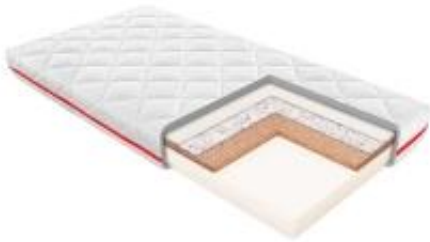

Link do produktu: <https://krainamateracy.pl/materac-dziecięcy-janpol-toni-120x60-p-1469.html>

Materac dziecięcy Janpol Toni 120x60

Cena	694,00 zł
Dostępność	Dostępny
Czas wysyłki	2 - 3 dni roboczych
Producent	Fabryka Materacy JANPOL sp. z o.o.
Grubość materaca	11 cm
Rozmiar materaca	120x60 cm
Twardość materaca	średnio twardy H2 / twardy H3

Opis produktu

MATERAC LATEKSOWO KOKOSOWO PIANKOWY JANPOL TONI

Rozwojowy, dwustronny materac przeznaczony dla najmłodszych. W tym modelu zastosowano połączenie **innovacyjnego lateksu Pulse** oraz **wkładki kokosowej** obłożonej warstwą **pianki poliuretanowej**. Materac zapewnia doskonałe podparcie kregostupa. Jest antyalergiczny, ponieważ lateks nie chłonie wilgoci, dzięki czemu wewnątrz materaca nie rozwijają się pleśnie grzyby czy roztocza.

Specyfikacja materaca

- Wysokość - 11 cm (Puroactive)
- Twardość - materac średni, twardy
- Wypełnienie - płyta lateksowa, warstwa kokosowa, pianka poliuretanowa
- Pokrowiec Puroactive pralny do 40°C
- Materac antyalergiczny
- Gwarancja producenta 5 lat

Materac Toni posiada **pozytywną opinię Instytutu Matki i Dziecka**

Pokrowiec Puroactive: delikatna w dotyku dzianina z zawartością aktywnych probiotyków, które wykorzystane zostały w celu zapewnienia czystego i świeżego środowiska snu. Tkanina doskonale absorbuje nadmiar wilgoci oraz zapewnia ochronę przed rozwojem bakterii oraz innych alergenów. Przeprowadzone testy dowodzą również o redukcji alergenów kotów i psów. Pokrowiec nadaje się do prania w temperaturze 40 st.C.