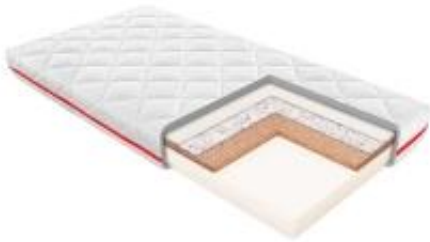

Link do produktu: <https://krainamateracy.pl/materac-dziecięcy-janpol-toni-120x60-p-1469.html>

#### MATERAC LATEKSOWO KOKOSOWO PIANKOWY JANPOL TONI

Rozwojowy, dwustronny materac przeznaczony dla najmłodszych. W tym modelu zastosowano połączenie **innovacyjnego lateksu Pulse** oraz **wkładki kokosowej** obłożonej warstwą **pianki poliuretanowej**. Materac zapewnia doskonałe podparcie kregostupa. Jest antyalergiczny, ponieważ lateks nie chłonie wilgoci, dzięki czemu wewnątrz materaca nie rozwijają się pleśnie grzyby czy roztocza.

#### Specyfikacja materaca

- Wysokość - 11 cm (Puroactive)
- Twardość - materac średni, twardy
- Wypełnienie - płyta lateksowa, warstwa kokosowa, pianka poliuretanowa
- Pokrowiec Puroactive pralny do 40°C
- Materac antyalergiczny
- Gwarancja producenta 5 lat