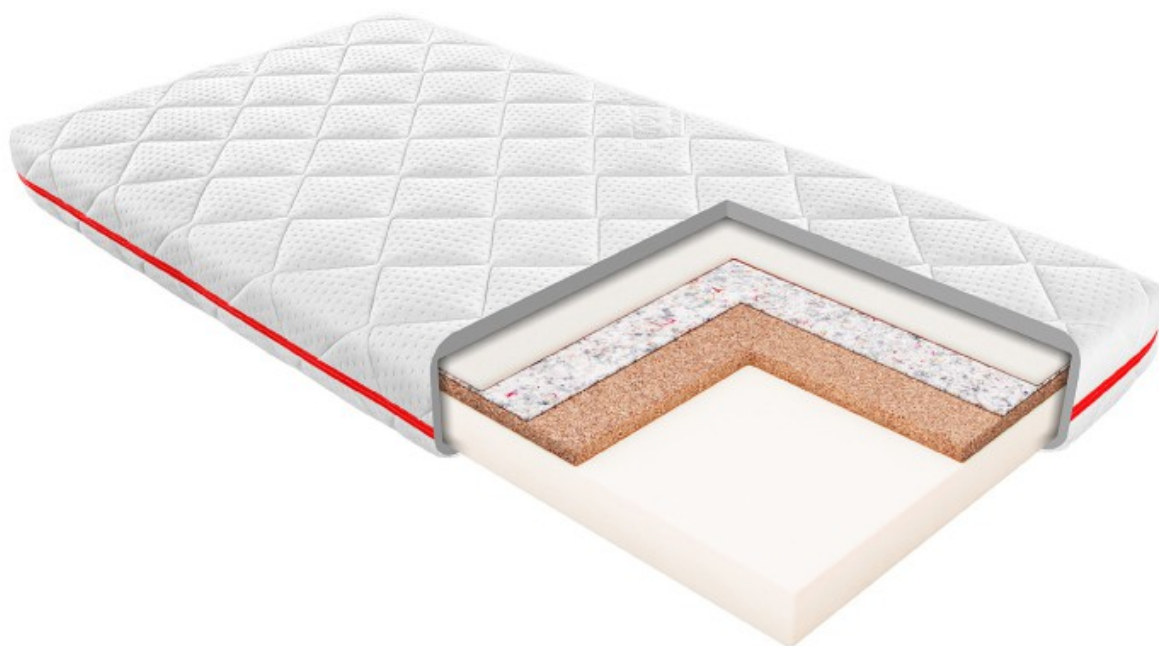

Link do produktu: <https://krainamateracy.pl/materac-dziecięcy-janpol-toni-120x60-p-1469.html>

Materac dziecięcy Janpol Toni 120x60

Cena	694,00 zł
Dostępność	Dostępny
Czas wysyłki	2 - 3 dni roboczych
Producent	Fabryka Materacy JANPOL sp. z o.o.
Grubość materaca	11 cm
Rozmiar materaca	120x60 cm
Twardość materaca	średnio twardy H2 / twardy H3

Opis produktu

MATERAC LATEKSOWO KOKOSOWO PIANKOWY JANPOL TONI

Rozwojowy, dwustronny materac przeznaczony dla najmłodszych. W tym modelu zastosowano połączenie **innovacyjnego lateksu Pulse** oraz **wkładki kokosowej** obłożonej warstwą **pianki poliuretanowej**. Materac zapewnia doskonałe podparcie kregostupa. Jest antyalergiczny, ponieważ lateks nie chłonie wilgoci, dzięki czemu wewnątrz materaca nie rozwijają się pleśnie grzyby czy roztocza.

Specyfikacja materaca

- Wysokość - 11 cm (Puroactive)
- Twardość - materac średni, twardy
- Wypełnienie - płyta lateksowa, warstwa kokosowa, pianka poliuretanowa
- Pokrowiec Puroactive pralny do 40°C
- Materac antyalergiczny
- Gwarancja producenta 5 lat

Materac Toni posiada **pozytywną opinię Instytutu Matki i Dziecka**

Pokrowiec Puroactive: delikatna w dotyku dzianina z zawartością aktywnych probiotyków, które wykorzystane zostały w celu zapewnienia czystego i świeżego środowiska snu. Tkanina doskonale absorbuje nadmiar wilgoci oraz zapewnia ochronę przed rozwojem bakterii oraz innych alergenów. Przeprowadzone testy dowodzą również o redukcji alergenów kotów i psów. Pokrowiec nadaje się do prania w temperaturze 40 st.C.