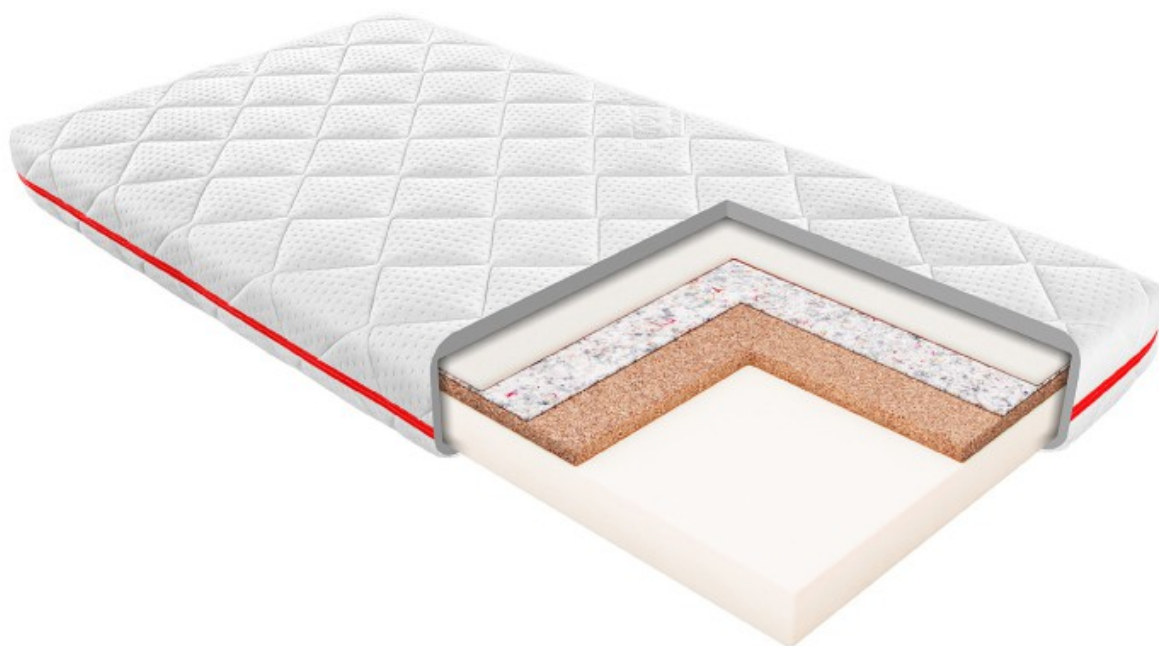

Link do produktu: <https://krainamateracy.pl/materac-dziecięcy-janpol-toni-120x60-p-1469.html>

Materac dziecięcy Janpol Toni 120x60

Cena	694,00 zł
Dostępność	Dostępny
Czas wysyłki	2 - 3 dni roboczych
Producent	Fabryka Materacy JANPOL sp. z o.o.
Rozmiar materaca	120x60 cm
Twardość materaca	średnio twardy H2 / twardy H3
Grubość materaca	11 cm

Opis produktu

MATERAC LATEKSOWO KOKOSOWO PIANKOWY JANPOL TONI

Rozwojowy, dwustronny materac przeznaczony dla najmłodszych. W tym modelu zastosowano połączenie **innovacyjnego lateksu Pulse** oraz **wkładki kokosowej** obłożonej warstwą **pianki poliuretanowej**. Materac zapewnia doskonałe podparcie kregostupa. Jest antyalergiczny, ponieważ lateks nie chłonie wilgoci, dzięki czemu wewnątrz materaca nie rozwijają się pleśnie grzyby czy roztocza.

Specyfikacja materaca

- Wysokość - 11 cm (Puroactive)
- Twardość - materac średni, twardy
- Wypełnienie - płyta lateksowa, warstwa kokosowa, pianka poliuretanowa
- Pokrowiec Puroactive pralny do 40°C
- Materac antyalergiczny
- Gwarancja producenta 5 lat

Materac Toni posiada **pozytywną opinię Instytutu Matki i Dziecka**

Pokrowiec Puroactive: delikatna w dotyku dzianina z zawartością aktywnych probiotyków, które wykorzystane zostały w celu zapewnienia czystego i świeżego środowiska snu. Tkanina doskonale absorbuje nadmiar wilgoci oraz zapewnia ochronę przed rozwojem bakterii oraz innych alergenów. Przeprowadzone testy dowodzą również o redukcji alergenów kotów i psów. Pokrowiec nadaje się do prania w temperaturze 40 st.C.