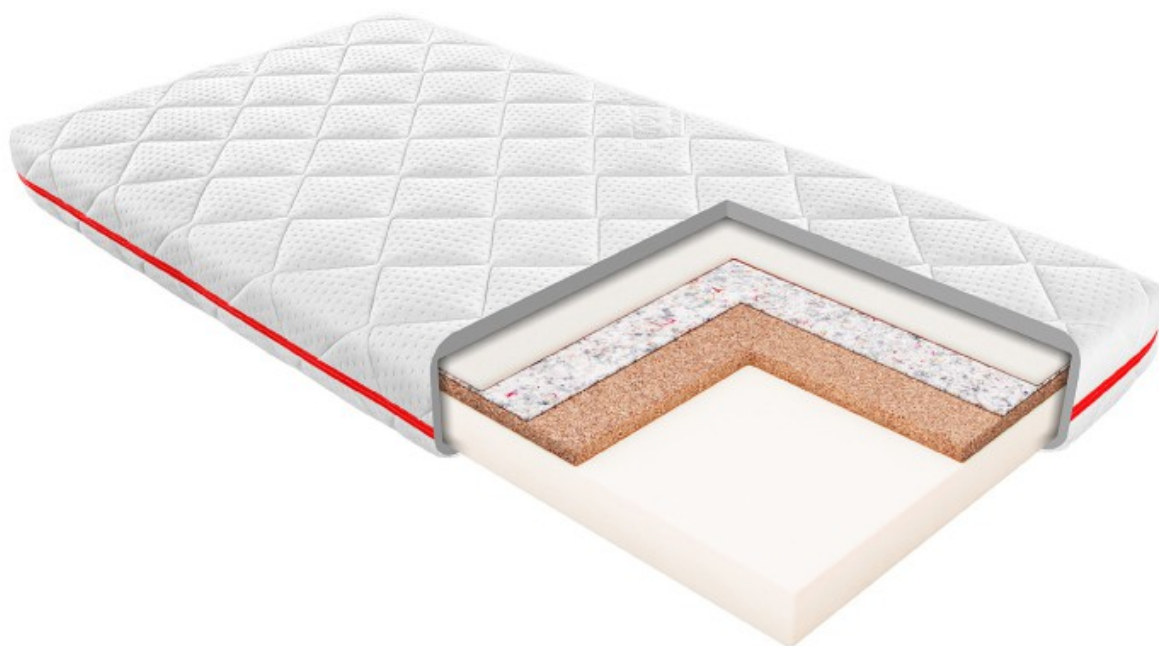

#### MATERAC LATEKSOWO KOKOSOWO PIANKOWY JANPOL TONI

Rozwojowy, dwustronny materac przeznaczony dla najmłodszych. W tym modelu zastosowano połączenie **innovacyjnego lateksu Pulse** oraz **wkładki kokosowej** obłożonej warstwą **pianki poliuretanowej**. Materac zapewnia doskonałe podparcie kregostupa. Jest antyalergiczny, ponieważ lateks nie chłonie wilgoci, dzięki czemu wewnątrz materaca nie rozwijają się pleśnie grzyby czy roztocza.

#### Specyfikacja materaca

- Wysokość - 11 cm (Puroactive)
- Twardość - materac średni, twardy
- Wypełnienie - płyta lateksowa, warstwa kokosowa, pianka poliuretanowa
- Pokrowiec Puroactive pralny do 40°C
- Materac antyalergiczny
- Gwarancja producenta 5 lat

#### Materac Toni posiada **pozytywną opinię Instytutu Matki i Dziecka**

**Pokrowiec Puroactive:** delikatna w dotyku dzianina z zawartością aktywnych probiotyków, które wykorzystane zostały w celu zapewnienia czystego i świeżego środowiska snu. Tkanina doskonale absorbuje nadmiar wilgoci oraz zapewnia ochronę przed rozwojem bakterii oraz innych alergenów. Przeprowadzone testy dowodzą również o redukcji alergenów kotów i psów. Pokrowiec nadaje się do prania w temperaturze 40 st.C.