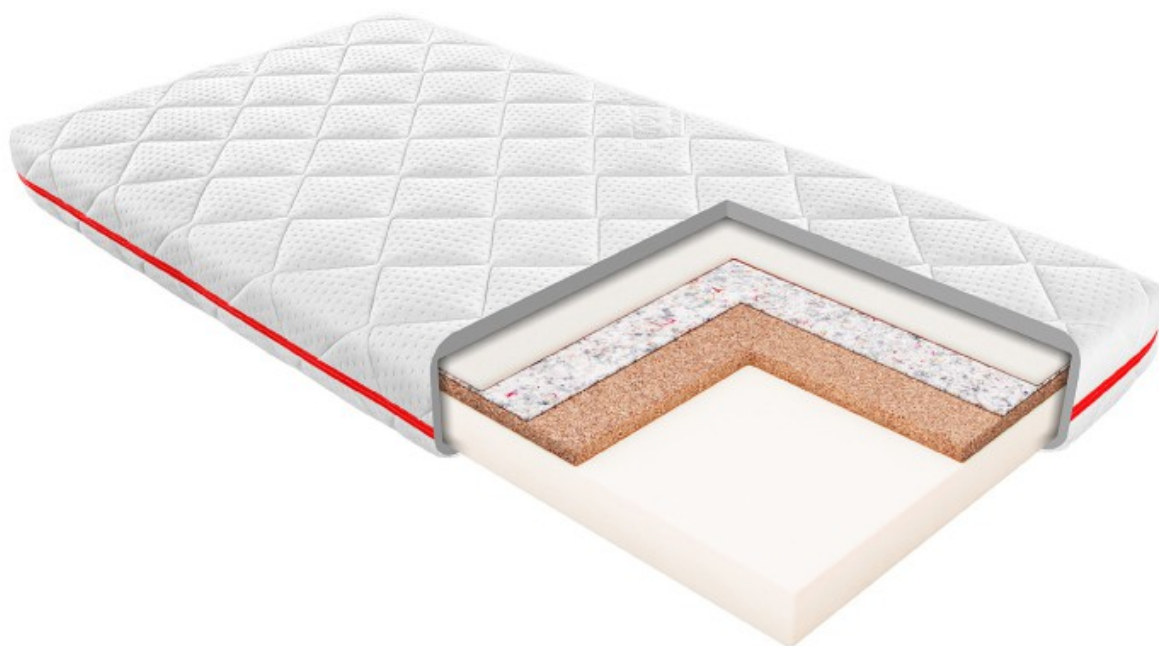

Link do produktu: <https://krainamateracy.pl/materac-dziecięcy-janpol-toni-140x70-p-1474.html>

Materac dziecięcy Janpol Toni 140x70

Cena	764,00 zł
Dostępność	Dostępny
Czas wysyłki	2 - 3 dni roboczych
Producent	Fabryka Materacy JANPOL sp. z o.o.
Rozmiar materaca	140x70 cm
Twardość materaca	średnio twardy H2 / twardy H3
Grubość materaca	11 cm

Opis produktu

MATERAC LATEKSOWO KOKOSOWO PIANKOWY JANPOL TONI

Rozwojowy, dwustronny materac przeznaczony dla najmłodszych. W tym modelu zastosowano połączenie **innowacyjnego lateksu Pulse** oraz **wkładki kokosowej** obłożonej warstwą **pianki poliuretanowej**. Materac zapewnia doskonałe podparcie kregostupa. Jest antyalergiczny, ponieważ lateks nie chłonie wilgoci, dzięki czemu wewnątrz materaca nie rozwijają się pleśnie grzyby czy roztocza.

Specyfikacja materaca

- Wysokość - 11 cm (Puroactive)
- Twardość - materac średni, twardy
- Wypełnienie - płyta lateksowa, warstwa kokosowa, pianka poliuretanowa
- Pokrowiec Puroactive pralny do 40°C
- Materac antyalergiczny
- Gwarancja producenta 5 lat

Materac Toni posiada **pozytywną opinię Instytutu Matki i Dziecka**

Pokrowiec Puroactive: delikatna w dotyku dzianina z zawartością aktywnych probiotyków, które wykorzystane zostały w celu zapewnienia czystego i świeżego środowiska snu. Tkanina doskonale absorbuje nadmiar wilgoci oraz zapewnia ochronę przed rozwojem bakterii oraz innych alergenów. Przeprowadzone testy dowodzą również o redukcji alergenów kotów i psów. Pokrowiec nadaje się do prania w temperaturze 40 st.C.