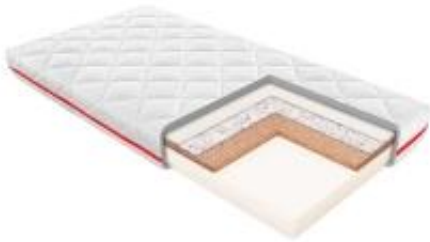

Link do produktu: <https://krainamateracy.pl/materac-dziecięcy-janpol-toni-140x70-p-1474.html>

Materac dziecięcy Janpol Toni 140x70

Cena	764,00 zł
Dostępność	Dostępny
Czas wysyłki	2 - 3 dni roboczych
Producent	Fabryka Materacy JANPOL sp. z o.o.
Rozmiar materaca	140x70 cm
Twardość materaca	średnio twardy H2 / twardy H3
Grubość materaca	11 cm

Opis produktu

MATERAC LATEKSOWO KOKOSOWO PIANKOWY JANPOL TONI

Rozwojowy, dwustronny materac przeznaczony dla najmłodszych. W tym modelu zastosowano połączenie **innowacyjnego lateksu Pulse** oraz **wkładki kokosowej** obłożonej warstwą **pianki poliuretanowej**. Materac zapewnia doskonałe podparcie kregostupa. Jest antyalergiczny, ponieważ lateks nie chłonie wilgoci, dzięki czemu wewnątrz materaca nie rozwijają się pleśnie grzyby czy roztocza.

Specyfikacja materaca

- Wysokość - 11 cm (Puroactive)
- Twardość - materac średni, twardy
- Wypełnienie - płyta lateksowa, warstwa kokosowa, pianka poliuretanowa
- Pokrowiec Puroactive pralny do 40°C
- Materac antyalergiczny
- Gwarancja producenta 5 lat

Materac Toni posiada **pozytywną opinię Instytutu Matki i Dziecka**

Pokrowiec Puroactive: delikatna w dotyku dzianina z zawartością aktywnych probiotyków, które wykorzystane zostały w celu zapewnienia czystego i świeżego środowiska snu. Tkanina doskonale absorbuje nadmiar wilgoci oraz zapewnia ochronę przed rozwojem bakterii oraz innych alergenów. Przeprowadzone testy dowodzą również o redukcji alergenów kotów i psów. Pokrowiec nadaje się do prania w temperaturze 40 st.C.