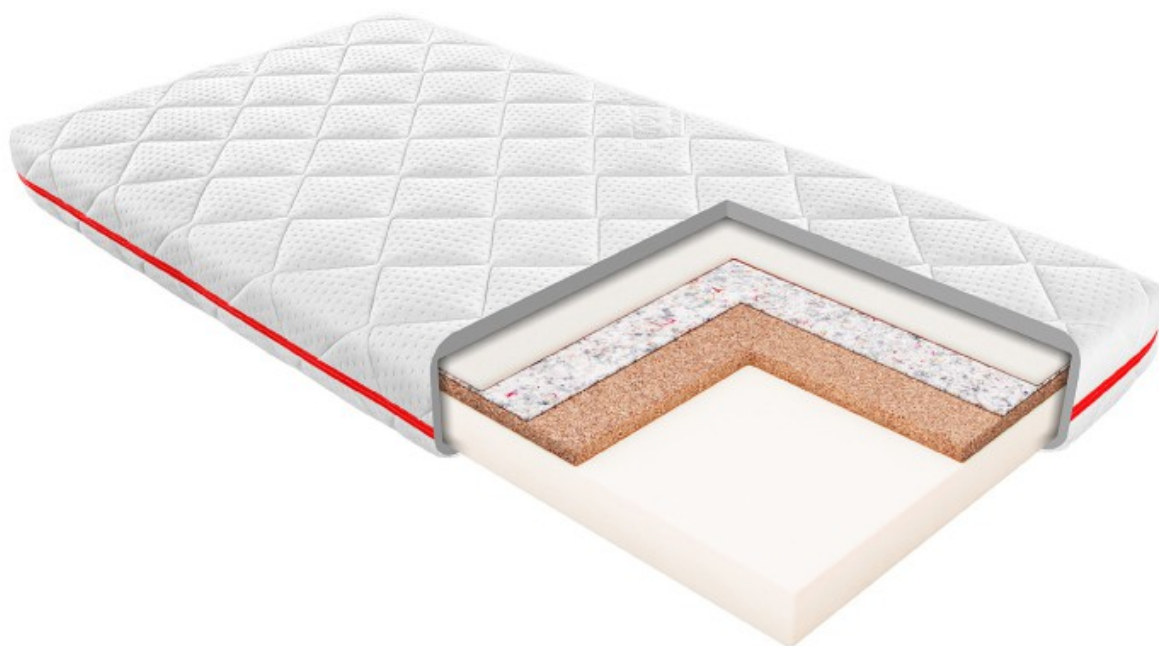

Link do produktu: <https://krainamateracy.pl/materac-dziecięcy-janpol-toni-140x70-p-1474.html>

Materac dziecięcy Janpol Toni 140x70

Cena	764,00 zł
Dostępność	Dostępny
Czas wysyłki	2 - 3 dni roboczych
Producent	Fabryka Materacy JANPOL sp. z o.o.
Grubość materaca	11 cm
Rozmiar materaca	140x70 cm
Twardość materaca	średnio twardy H2 / twardy H3

Opis produktu

MATERAC LATEKSOWO KOKOSOWO PIANKOWY JANPOL TONI

Rozwojowy, dwustronny materac przeznaczony dla najmłodszych. W tym modelu zastosowano połączenie **innovacyjnego lateksu Pulse** oraz **wkładki kokosowej** obłożonej warstwą **pianki poliuretanowej**. Materac zapewnia doskonałe podparcie kregostupa. Jest antyalergiczny, ponieważ lateks nie chłonie wilgoci, dzięki czemu wewnątrz materaca nie rozwijają się pleśnie grzyby czy roztocza.

Specyfikacja materaca

- Wysokość - 11 cm (Puroactive)
- Twardość - materac średni, twardy
- Wypełnienie - płyta lateksowa, warstwa kokosowa, pianka poliuretanowa
- Pokrowiec Puroactive pralny do 40°C
- Materac antyalergiczny
- Gwarancja producenta 5 lat

Materac Toni posiada **pozytywną opinię Instytutu Matki i Dziecka**

Pokrowiec Puroactive: delikatna w dotyku dzianina z zawartością aktywnych probiotyków, które wykorzystane zostały w celu zapewnienia czystego i świeżego środowiska snu. Tkanina doskonale absorbuje nadmiar wilgoci oraz zapewnia ochronę przed rozwojem bakterii oraz innych alergenów. Przeprowadzone testy dowodzą również o redukcji alergenów kotów i psów. Pokrowiec nadaje się do prania w temperaturze 40 st.C.