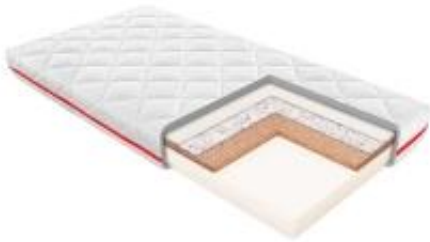

Link do produktu: <https://krainamateracy.pl/materac-dziecięcy-janpol-toni-140x70-p-1474.html>

Materac dziecięcy Janpol Toni 140x70

Cena	764,00 zł
Dostępność	Dostępny
Czas wysyłki	2 - 3 dni roboczych
Producent	Fabryka Materacy JANPOL sp. z o.o.
Grubość materaca	11 cm
Rozmiar materaca	140x70 cm
Twardość materaca	średnio twardy H2 / twardy H3

Opis produktu

MATERAC LATEKSOWO KOKOSOWO PIANKOWY JANPOL TONI

Rozwojowy, dwustronny materac przeznaczony dla najmłodszych. W tym modelu zastosowano połączenie **innovacyjnego lateksu Pulse** oraz **wkładki kokosowej** obłożonej warstwą **pianki poliuretanowej**. Materac zapewnia doskonałe podparcie kregostupa. Jest antyalergiczny, ponieważ lateks nie chłonie wilgoci, dzięki czemu wewnątrz materaca nie rozwijają się pleśnie grzyby czy roztocza.

Specyfikacja materaca

- Wysokość - 11 cm (Puroactive)
- Twardość - materac średni, twardy
- Wypełnienie - płyta lateksowa, warstwa kokosowa, pianka poliuretanowa
- Pokrowiec Puroactive pralny do 40°C
- Materac antyalergiczny
- Gwarancja producenta 5 lat

Materac Toni posiada **pozytywną opinię Instytutu Matki i Dziecka**

Pokrowiec Puroactive: delikatna w dotyku dzianina z zawartością aktywnych probiotyków, które wykorzystane zostały w celu zapewnienia czystego i świeżego środowiska snu. Tkanina doskonale absorbuje nadmiar wilgoci oraz zapewnia ochronę przed rozwojem bakterii oraz innych alergenów. Przeprowadzone testy dowodzą również o redukcji alergenów kotów i psów. Pokrowiec nadaje się do prania w temperaturze 40 st.C.