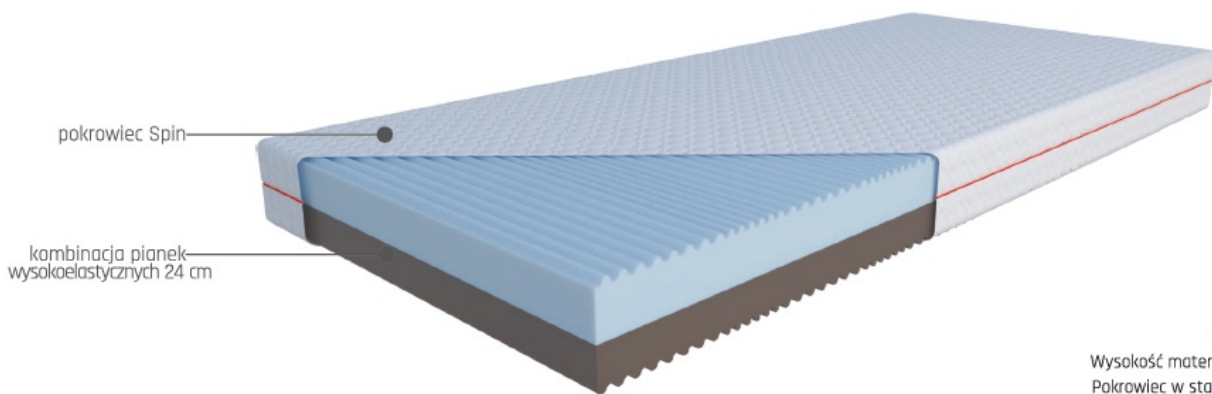

Twardość
miękki | **średni** | twardy

Typ: piankowy
Wysokość materaca: ok. 24 cm
Pokrowiec w standardzie: Spin
Pokrowiec zamienny: Silver Protect

JAKOŚĆ - 6,5/10

Pianki są niezwykle trwałe i odporne na uszkodzenia, co daje Ci gwarancję spokojnego snu przez wiele lat. Dzięki zastosowaniu materiałów wysokiej jakości ten produkt jest objęty 5 letnią gwarancją.

POLECANY DLA:

Ten model przeznaczony jest dla użytkowników preferujących materace średnio twarde i twarde. Daje stabilne podparcie i nie odkształca się zbyt szybko, dzięki czemu świetnie się sprawdzi bez względu na pozycję w której śpisz.

Pokrowiec można rozsunąć na 2 części, zamek dwudzielny. Pokrowiec można prać w 30 st.