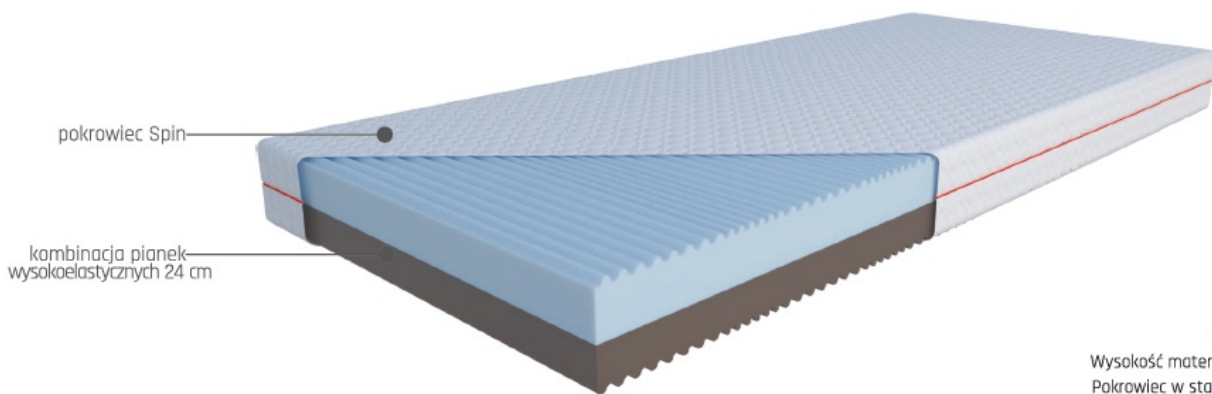

Twardość
miękki | **średni** | twardy

Typ: piankowy
Wysokość materaca: ok. 24 cm
Pokrowiec w standardzie: Spin
Pokrowiec zamienny: Silver Protect

JAKOŚĆ - 6,5/10

Pianki są niezwykle trwałe i odporne na uszkodzenia, co daje Ci gwarancję spokojnego snu przez wiele lat. Dzięki zastosowaniu materiałów wysokiej jakości ten produkt jest objęty 5 letnią gwarancją.

POLECANY DLA:

Ten model przeznaczony jest dla użytkowników preferujących materace średnio twarde i twarde. Daje stabilne podparcie i nie odkształca się zbyt szybko, dzięki czemu świetnie się sprawdzi bez względu na pozycje w której śpisz.

Pokrowiec można rozsunąć na 2 części, zamek dwudzielny. Pokrowiec można prać w 30 st.