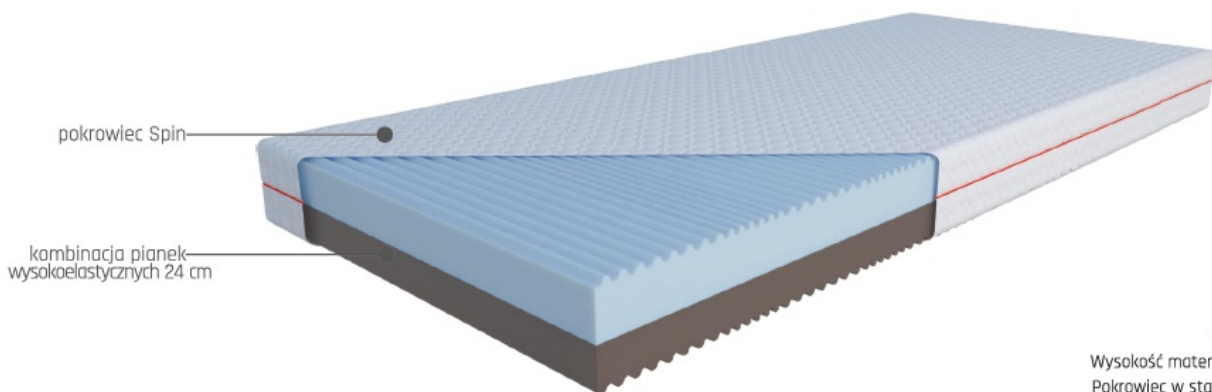

Twardość
miękki | **średni** | twardy

Typ: piankowy
Wysokość materaca: ok. 24 cm
Pokrowiec w standardzie: Spin
Pokrowiec zamienny: Silver Protect

JAKOŚĆ - 6,5/10

Pianki są niezwykle trwałe i odporne na uszkodzenia, co daje Ci gwarancję spokojnego snu przez wiele lat. Dzięki zastosowaniu materiałów wysokiej jakości ten produkt jest objęty 5 letnią gwarancją.

POLECANY DLA:

Ten model przeznaczony jest dla użytkowników preferujących materace średnio twarde i twarde. Daje stabilne podparcie i nie odkształca się zbyt szybko, dzięki czemu świetnie się sprawdzi bez względu na pozycję w której śpisz.

Pokrowiec można rozsunąć na 2 części, zamek dwudzielny. Pokrowiec można prać w 30 st.