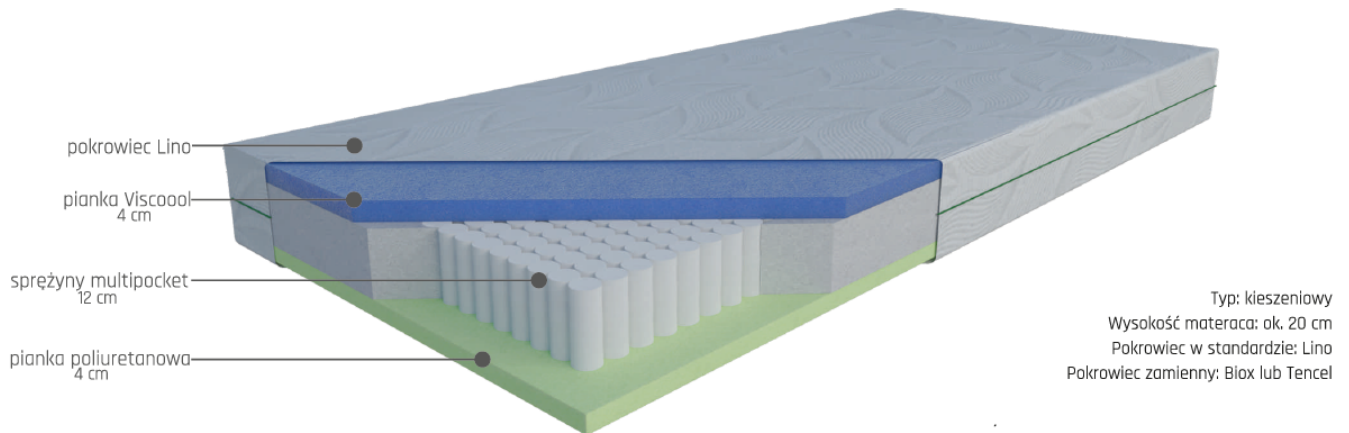

Twardość
miękki | **średni** | twardy