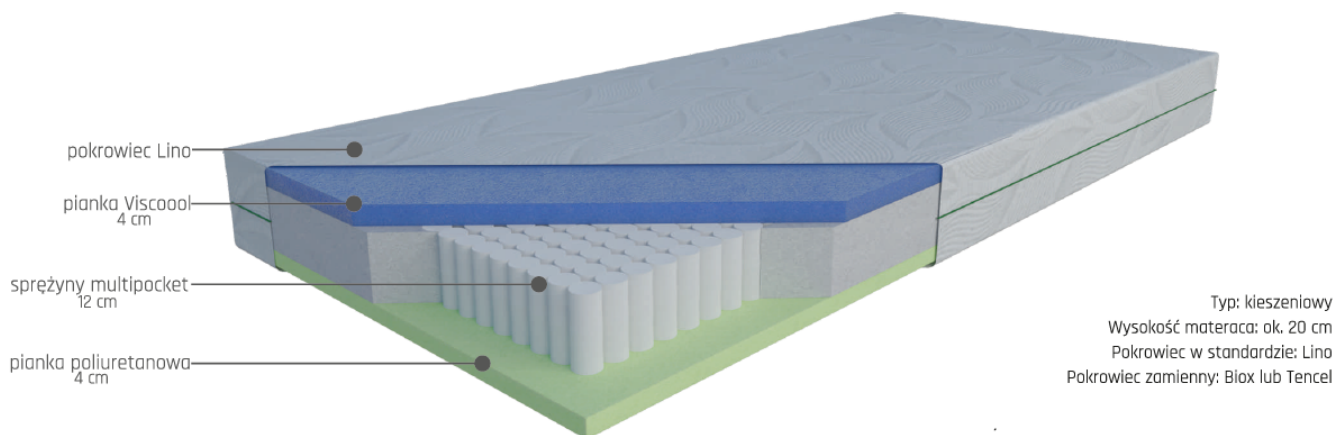

Twardość
miękki | **średni** | twardy