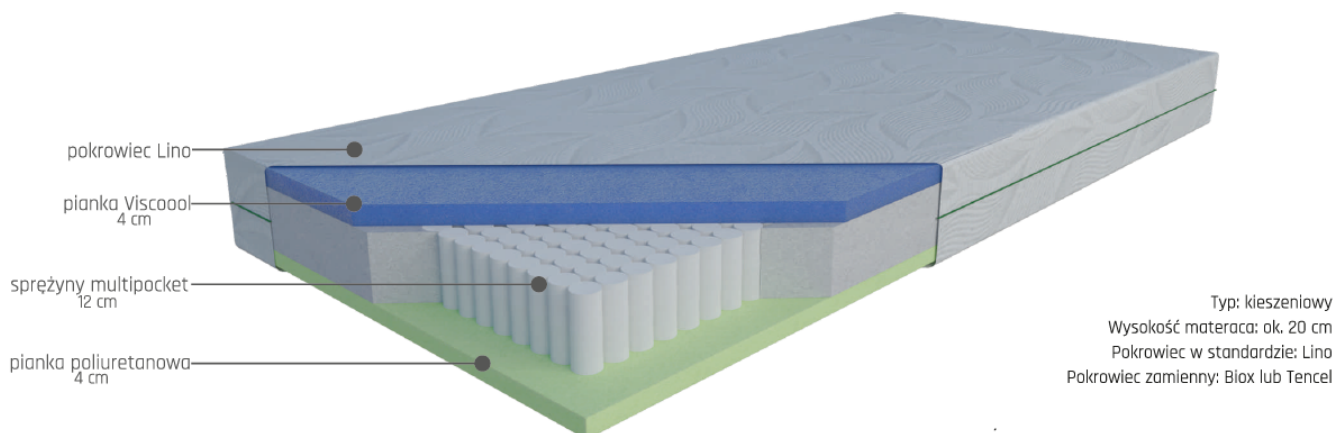

ZDROWIE - 8,5/10

Głównym elementem tego materaca jest 7- strefowa sprężyna kieszeniowa typu mutlipoocekt, gdzie aż 500 sprężyn na metr kwadratowych dba o odpowiednie podparcie i odciążenie ciała, zachowując naturalną krzywiznę kręgosłupa i to bez względu na pozycję w której śpisz. Wkład okalają idealnie dopasowujące się do kształtów ciała pianki o właściwościach termoregulujących oraz antyalergicznym.

KOMFORT - 9/10

W zależności od potrzeb i oczekiwań mamy do wyboru dwie strony o odmiennych właściwościach i twardościach. I tak możemy wybrać stronę z termoregulującą pianką Viscool lub sprężystą pianką o właściwościach antyalergicznym. Viscool delikatnie otula ciało punktowo je podpierając a dzięki zawartości naturalnych olejków i balsamów pochłania ciepło dając uczucie przyjemnego ochłodzenia. Obracając materac otrzymujemy bardzo sprężystą i elastyczną powierzchnię, która poza stabilnym podparciem kręgosłupa, gwarantuje wysoką ochronę przed bakteriami i drobnoustrojami.

Pokrowiec można rozsunąć na 2 części, zamek dwudzielny i prać w 30 st.

Doskonała wentylacja materaca, antyalergiczny

Materac można stosować do stelaży regulowanych, materac dwustronny, dwie strony różnej twardości

7 stref twardości zapewnia doskonałe dopasowanie do kręgosłupa

Zbudowany z sprężyn kieszeniowych, Z pianką termoelastyczną Visco, która minimalizuje ucisk na ciało, poprawia krążenie, z pianką Hr i PU - idealnie dostosowującą się do kształtu ciała.