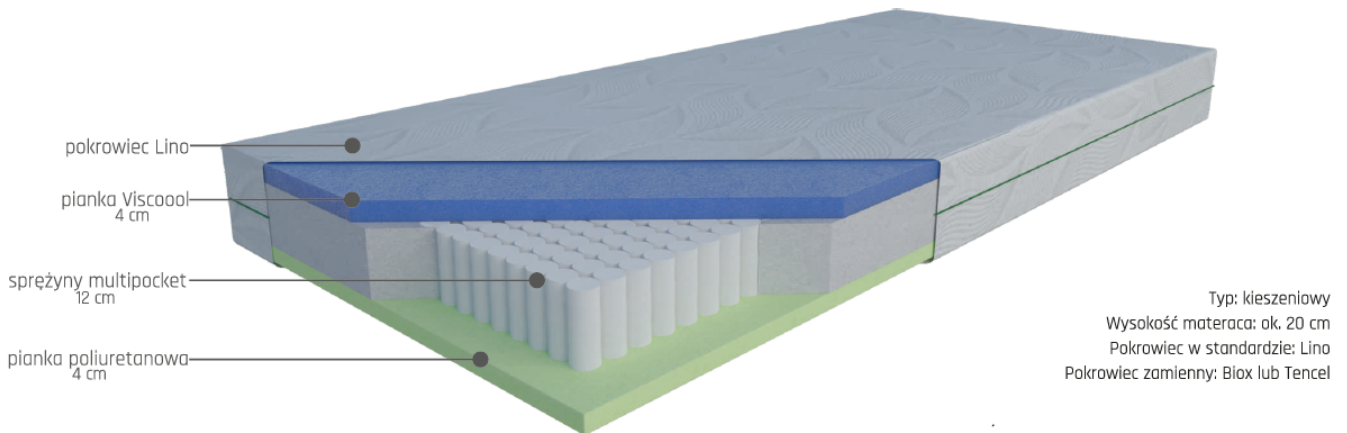

Twardość
miękki | **średni** | twardy