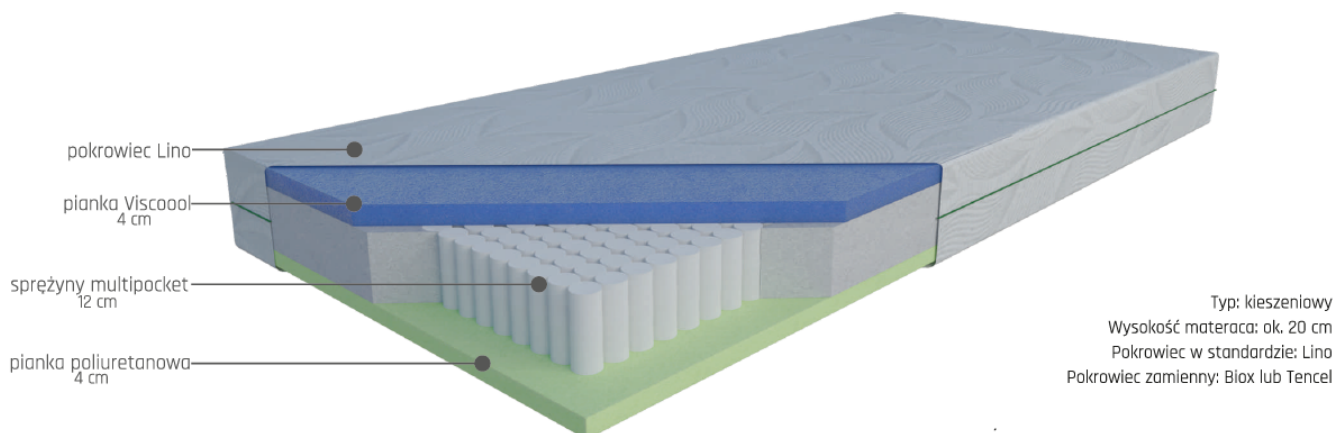

Twardość
miękki | **średni** | twardy