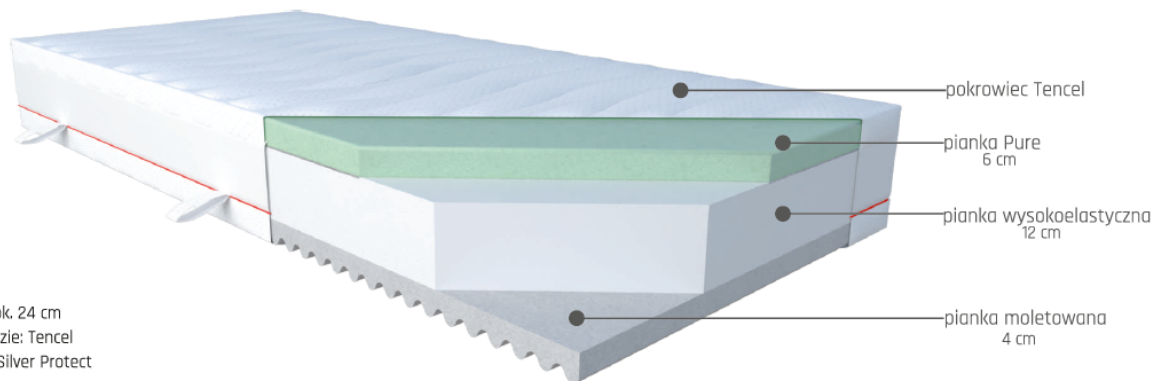

Twardość
miękki | **średni** | twardy

Typ: piankowy
Wysokość materaca: ok. 24 cm
Pokrowiec w standardzie: Tencel
Pokrowiec zamienny: Silver Protect

JAKOŚĆ - 6,5/10

Konstrukcja materaca Pure Dream jest wykonana z bardzo dobrych i trwałych materiałów, dzięki czemu materac objęty jest 5 letnią gwarancją. Na uwagę zasługują pianki z zawartością naturalnych olejków bez szkodliwych chemicznych substancji.

POLECANY DLA:

Materac Pure Dream polecamy szczególnie osobom odczuwającym ból w odcinku lędźwiowym i piersiowym kręgosłupa, a także tym którzy szukają materaca nie tylko komfortowego ale również przyjaznego środowisku.

OGÓLNA OCENA EKSPERTÓW: 8,3/10

Pokrowiec można rozsunąć na 2 części, zamek dwudzielny. Pokrowiec można prać w 40 st.

Doskonała wentylacja materaca