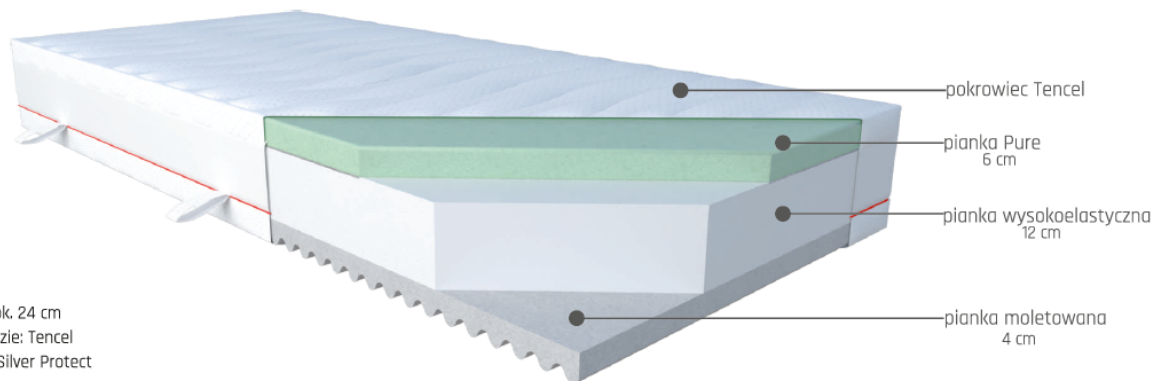

### Opis produktu

Pure Dream to materac, który powstał tam, gdzie najnowsze technologie spotkały się z naturą. Jego delikatność, ale też zarazem stabilność pozwolą Ci na spokojny i zdrowy sen.

#### **ZDROWIE - 8,0/10**

Podstawą materaca jest pianka wysokoelastyczna, która charakteryzuje się zwiększoną sprężystością i wytrzymałością. Gwarantuje stabilne podparcie ciała oraz trwałość konstrukcji co jest doskonałą bazą dla otulających ją zewnętrznych warstw. Pierwszą z nich jest ekologiczna pianka Pure o nieporównywalnej elastyczności i gęstości dzięki temu jest nie tylko bardzo komfortowa i delikatna dla ciała ale również bardzo zdrowa dla kręgosłupa. Dodatkowym atutem tej pianki jest to, że nie zawiera żadnych substancji toksycznych, a wszystkie szkodliwe środki chemiczne zostały zastąpione naturalnymi olejkami. Pure doskonale, punktowo, podpira Twoje ciało. Idealnie dopasowuje się do jego konturów i delikatnie je otula

#### **KOMFORT - 8,5/10**

Pianka jest przyjazna dla środowiska i wolna od GMO. Wykazuje wysoki stopień przewiewności, przez co też szybko oddaje nagromadzoną we wnętrzu wilgoć, zapewniając w ten sposób higieniczne warunki snu. Materac jest dwustronny - z jednej strony pianka Pure, drugą stronę materaca tworzy gęsta pianka o niestandardowym kształcie. Profilowanie w kształcie stożków zwiększa wentylację wewnątrz wkładu oraz delikatnie masuje ciało. Punktowa elastyczność moletowanej pianki sprawia, że kręgosłup jest odpowiednio ułożony, a ciało dobrze ukrwione. Stronę tę polecamy szczególnie w okresie letnim, ze względu na zwiększoną twardość oraz swobodniejszy przepływ powietrza pomiędzy ciałem a materacem.

Twardość  
miękki | **średni** | twardy

Typ: piankowy  
Wysokość materaca: ok. 24 cm  
Pokrowiec w standardzie: Tencel  
Pokrowiec zamienny: Silver Protect