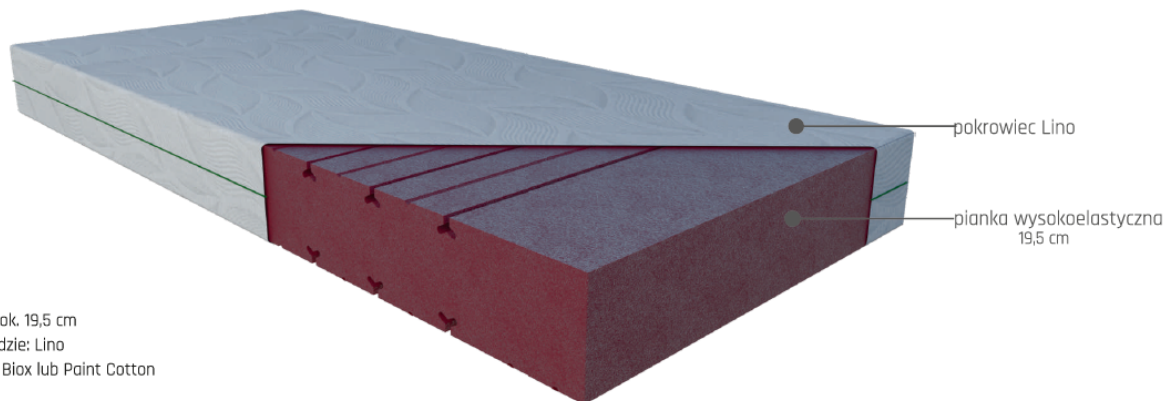

### Opis produktu

**TEN MATERAC OBJĘTY JEST PROMOCJĄ!** - [sprawdź szczegóły](#)

O tym że natura to samo zdrowie wiadomo nie od dziś, właśnie dlatego z połączenia naturalnych olejów roślinnych i zaawansowanych technologicznie systemów perforacji piany, powstał jedyny w swoim rodzaju, wspomagający leczenie kręgosłupa materac Rosalia.

#### **ZDROWIE - 9,0/10**

Wnętrze materaca to innowacyjna pianka charakteryzująca się wysoką elastycznością i sprężystością. Jej specjalna opatentowana struktura zapewnia świetną cyrkulację powietrza wewnątrz wkładu. Zastosowano w tym modelu również siedem zróżnicowanych stref twardości, które tworzone są poprzez poprzeczne nacięcia. Materac Rosalia jest bardzo plastyczny a przez to bez względu na pozycję w jakiej śpisz perfekcyjnie dopasuje się do naturalnych krzywizn kręgosłupa, gwarantując bardzo zdrowy sen.

#### **KOMFORT - 8,5/10**

Materac został zaprojektowany w ten sposób aby rozkładać ciężar ciała równomiernie na całej powierzchni, co ułatwia rozluźnienie mięśni i pełny relaks podczas snu. Dodatkowo nacięcia zwiększają przepustowość powietrza, zapewniając tym samym odpowiednią cyrkulację. Uzyskujemy w ten sposób bardzo komfortowy i wygodny sen w naturalnych warunkach.

Twardość  
miękki | **średni** | twardy

Typ: piankowy  
Wysokość materaca: ok. 19,5 cm  
Pokrowiec w standardzie: Lino  
Pokrowiec zamienny: Biox lub Paint Cotton