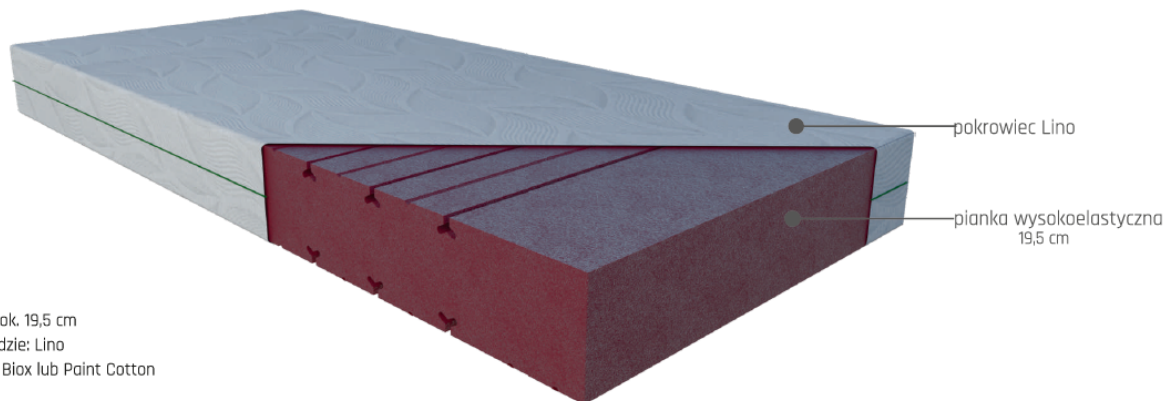

Opis produktu

TEN MATERAC OBJĘTY JEST PROMOCJĄ! - [sprawdź szczegóły](#)

O tym że natura to samo zdrowie wiadomo nie od dziś, właśnie dlatego z połączenia naturalnych olejów roślinnych i zaawansowanych technologicznie systemów perforacji piany, powstał jedyny w swoim rodzaju, wspomagający leczenie kręgosłupa materac Rosalia.

ZDROWIE - 9,0/10

Wnętrze materaca to innowacyjna pianka charakteryzująca się wysoką elastycznością i sprężystością. Jej specjalna opatentowana struktura zapewnia świetną cyrkulację powietrza wewnątrz wkładu. Zastosowano w tym modelu również siedem zróżnicowanych stref twardości, które tworzone są poprzez poprzeczne nacięcia. Materac Rosalia jest bardzo plastyczny a przez to bez względu na pozycję w jakiej śpisz perfekcyjnie dopasuje się do naturalnych krzywizn kręgosłupa, gwarantując bardzo zdrowy sen.

KOMFORT - 8,5/10

Materac został zaprojektowany w ten sposób aby rozkładać ciężar ciała równomiernie na całej powierzchni, co ułatwia rozluźnienie mięśni i pełny relaks podczas snu. Dodatkowo nacięcia zwiększają przepustowość powietrza, zapewniając tym samym odpowiednią cyrkulację. Uzyskujemy w ten sposób bardzo komfortowy i wygodny sen w naturalnych warunkach.

Twardość
miękki | **średni** | twardy

Typ: piankowy
Wysokość materaca: ok. 19,5 cm
Pokrowiec w standardzie: Lino
Pokrowiec zamienny: Biox lub Paint Cotton

JAKOŚĆ - 7,5/10

Dzięki wysokiej zawartości naturalnych, niezmodyfikowanych genetycznie olejków sojowych, Rosalia jest bardzo trwała i odporna na odkształcenia. Do tego nowoczesne technologie produkcji i wybierając ten materac zapewnimy sobie komfortowy i zdrowy sen na długi czas - gwarancja 7 lat.