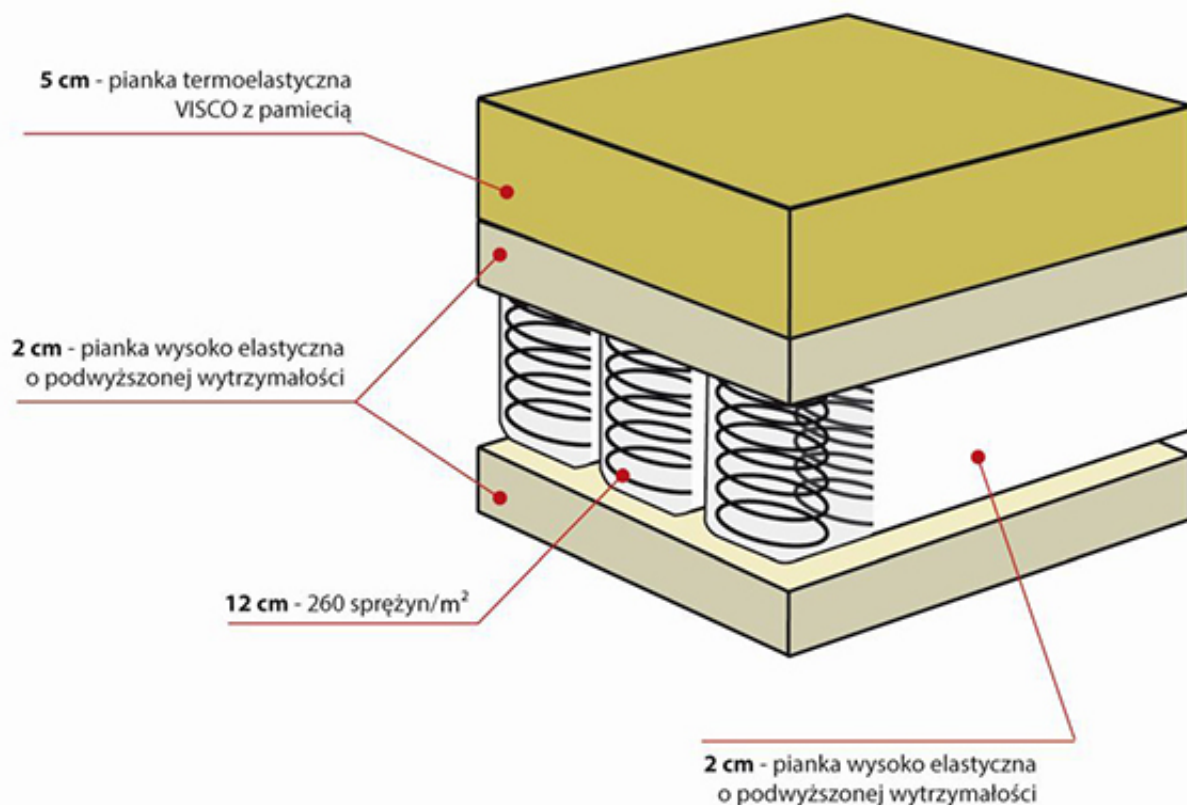

HEVEA JUNIOR BOX VISCO

Materac dostępny jest w dwóch pokrowcach do wyboru (górne menu)

[szczegółowe informacje o pokrowcach kliknij tutaj:](#)

1. Aegis Natural Care (Bawełna),
2. Aloe Green Power (Wiskoza+Aloe),

ZASTOSOWANIE: łóżka i tapczany dziecięce, waga użytkownika do 70 kg.