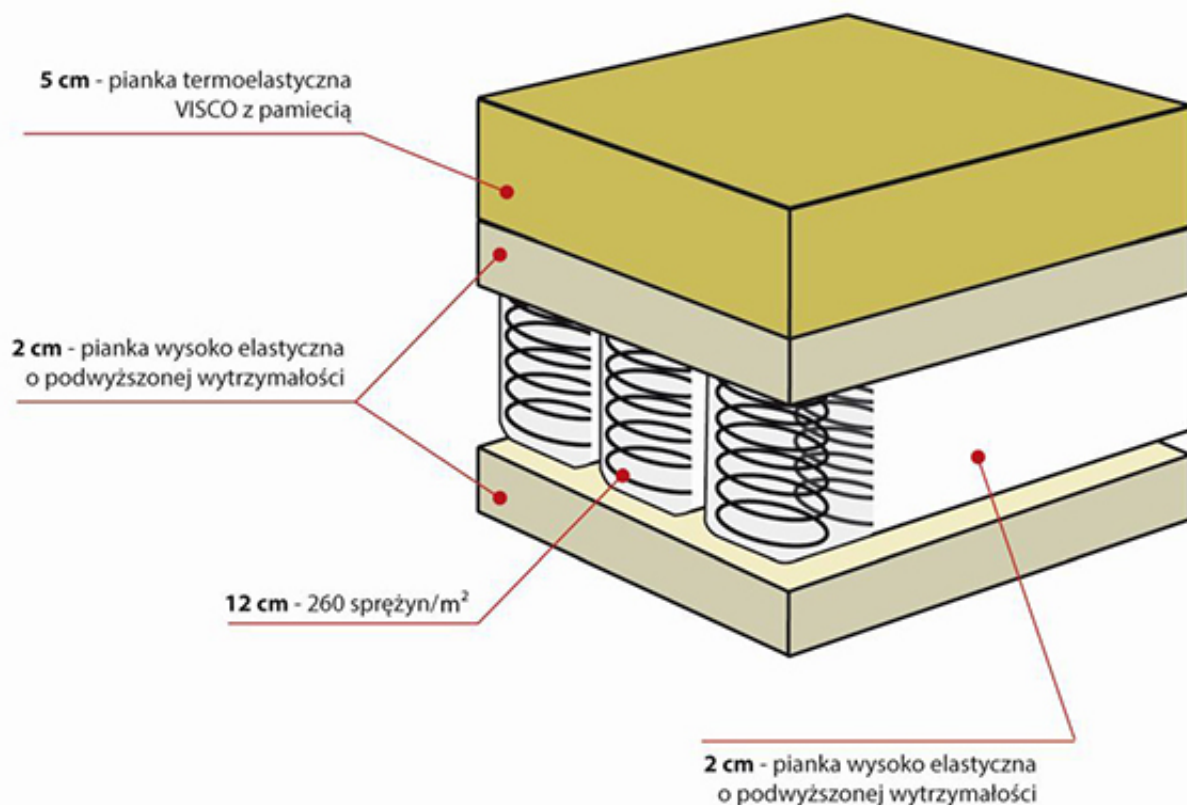

H2  
 ŚREDNIO  
 TWARDY

ok. 21 CM  
 WYSOKOŚĆ  
 MATERACA

3  
 STREFY  
 TWARDY

2+  
 GRUPA  
 WIEKOWA

DOBRA  
 MARKA  
 2013

KUPIWAĆ  
 DALE  
 PRACUJ  
 W POLSCE

Kieszenie zapewniają punktową elastyczność całego materaca, co nadaje mu właściwości rehabilitacyjne. Każda sprężyna pracuje niezależnie dając optymalne podparcie w miejscu nacisku. Formatka kieszeniowa zamknięta jest w oddychającym kasetonie z pianki wysoko elastycznej o dużej gęstości i grubości 2 cm. Zastosowanie obustronne warstw wysokiej jakości pianek elastycznych, zwiększa powierzchnię podparcia ciała użytkownika, dzięki czemu ciężar rozkłada się równomiernie na każdej ze stref twardości. Wydłuża to realny czas użytkowania produktu zapewniając jednocześnie odpowiednią wymianę powietrza wewnątrz całego materaca. Pianka termoelastyczna Visco zatrzymuje ciepło wewnątrz materaca i dopasowuje się do kształtu ciała dziecka. Strona z pamięcią VISCO zalecana dla dzieci starszych oraz ze wskazaniami ortopedycznymi.

UWAGI: materac średnio-twardy, dwustronny, antyalergiczny. Brak możliwości wykonania rozmiarów nietypowych. Zalecany stelaż elastyczny, bez regulacji zagłówka i podnóżka lub szczebelkowy, zagęszczony o rozstawie szczebelków 3-5 cm. Materace z kolekcji Junior Box nie są rekomendowane do łóżek piętrowych na górny poziom, w przypadku barierki niższej niż 40cm.