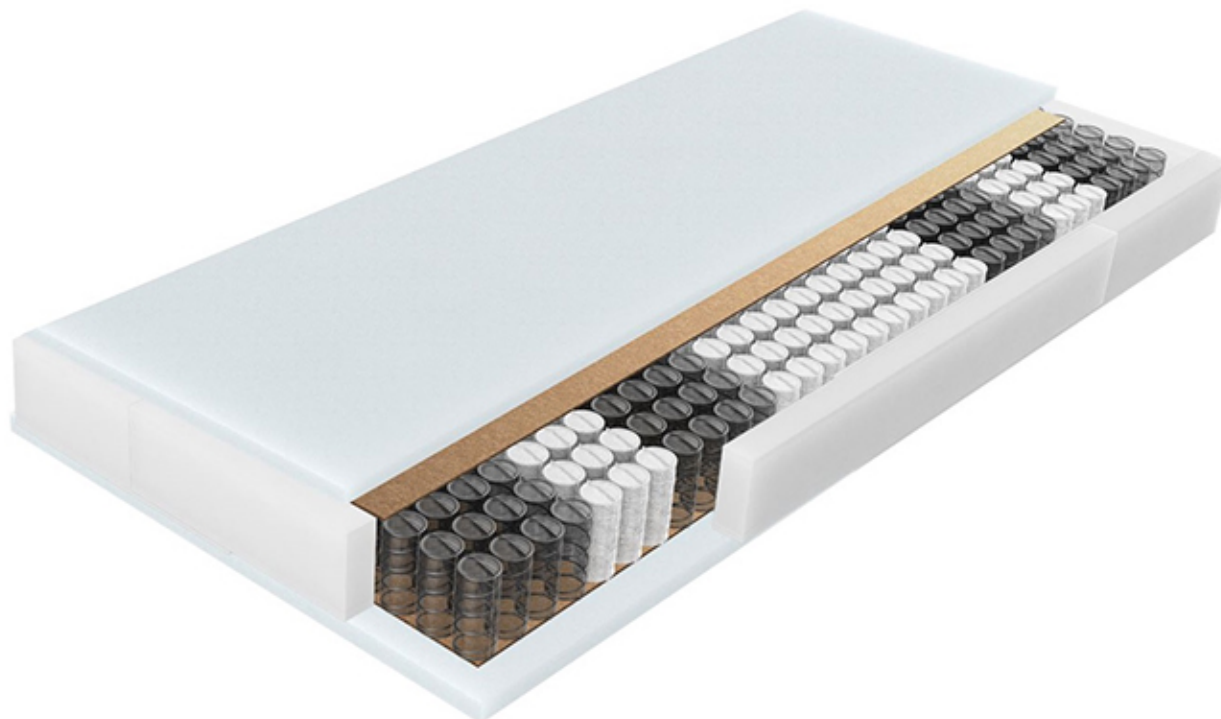

Link do produktu: <https://krainamateracy.pl/materac-kieszeniowy-natural-zdrowie-140x200-p-1266.html>

#### **Natural Zdrowie + Prozdrowotny materac korekcyjny**

Materac ten zbudowany jest na bazie 7 strefowej sprężyny kieszeniowej, która dzięki elastyczności punktowej świetnie dopasowuje się do kształtów ciała zapewniając bardzo zdrowy sen. Uzupełnieniem wkładu sprężynowego jest pianka komfort XL oraz wkładka sizalowo-jutowa. Taka konstrukcja jest bardzo wytrzymała i elastyczna. W odczuciu materac daje twarde i stabilne podparcie zapewniając jednocześnie komfortowy i zdrowy sen.

Materac Dostępny jest w dwóch pokrowcach:

**Sleep Comfort:** pokrowiec wyprodukowany na bazie specjalnej tkaniny SaniCare jest bardzo wytrzymały a przy tym przyjemny i delikatny w dotyku. Dodatkowo pokrowiec Sleep Comfort ogranicza rozwój i rozprzestrzenianie się pleśni i grzybów na powierzchni materaca.

**Aloe Vera:** dzięki wykorzystaniu naturalnych właściwości Aloesu pokrowiec ma właściwości przeciwzapalne i łagodzące, regeneruje i nawilża skórę. Działa antyseptycznie i przeciw-świądowo.

Wysokość : 21 cm