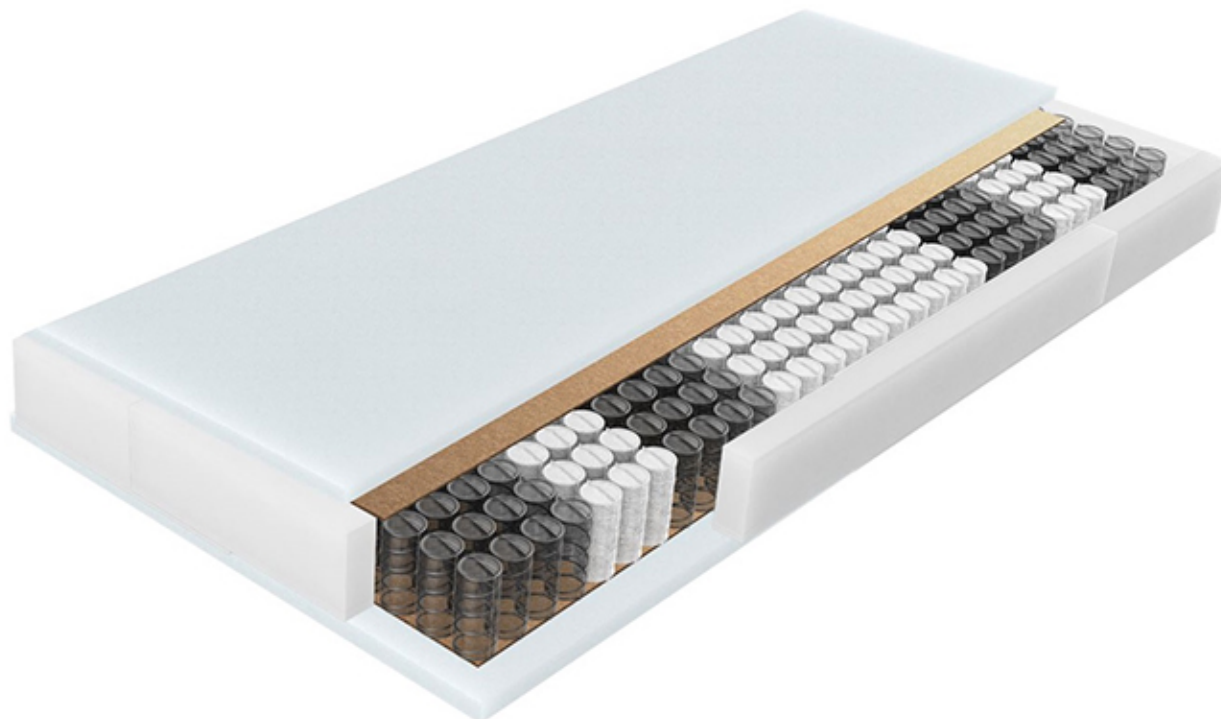

Link do produktu: <https://krainamateracy.pl/materac-kieszeniowy-natural-zdrowie-200x100-p-1264.html>

## Materac kieszeniowy natural zdrowie + 200x100

Cena	<b>1 749,00 zł</b>
Dostępność	<b>Dostępny</b>
Czas wysyłki	<b>7-25 dni roboczych</b>
Producent	<b>Fabryka Materaców Relaks Spółka Z o.o</b>

#### **Natural Zdrowie + Prozdrowotny materac korekcyjny**

Materac ten zbudowany jest na bazie 7 strefowej sprężyny kieszeniowej, która dzięki elastyczności punktowej świetnie dopasowuje się do kształtów ciała zapewniając bardzo zdrowy sen. Uzupełnieniem wkładu sprężynowego jest pianka komfort XL oraz wkładka sizalowo-jutowa. Taka konstrukcja jest bardzo wytrzymała i elastyczna. W odczuciu materac daje twarde i stabilne podparcie zapewniając jednocześnie komfortowy i zdrowy sen.

Materac Dostępny jest w dwóch pokrowcach:

**Sleep Comfort:** pokrowiec wyprodukowany na bazie specjalnej tkaniny SaniCare jest bardzo wytrzymały a przy tym przyjemny i delikatny w dotyku. Dodatkowo pokrowiec Sleep Comfort ogranicza rozwój i rozprzestrzenianie się pleśni i grzybów na powierzchni materaca.