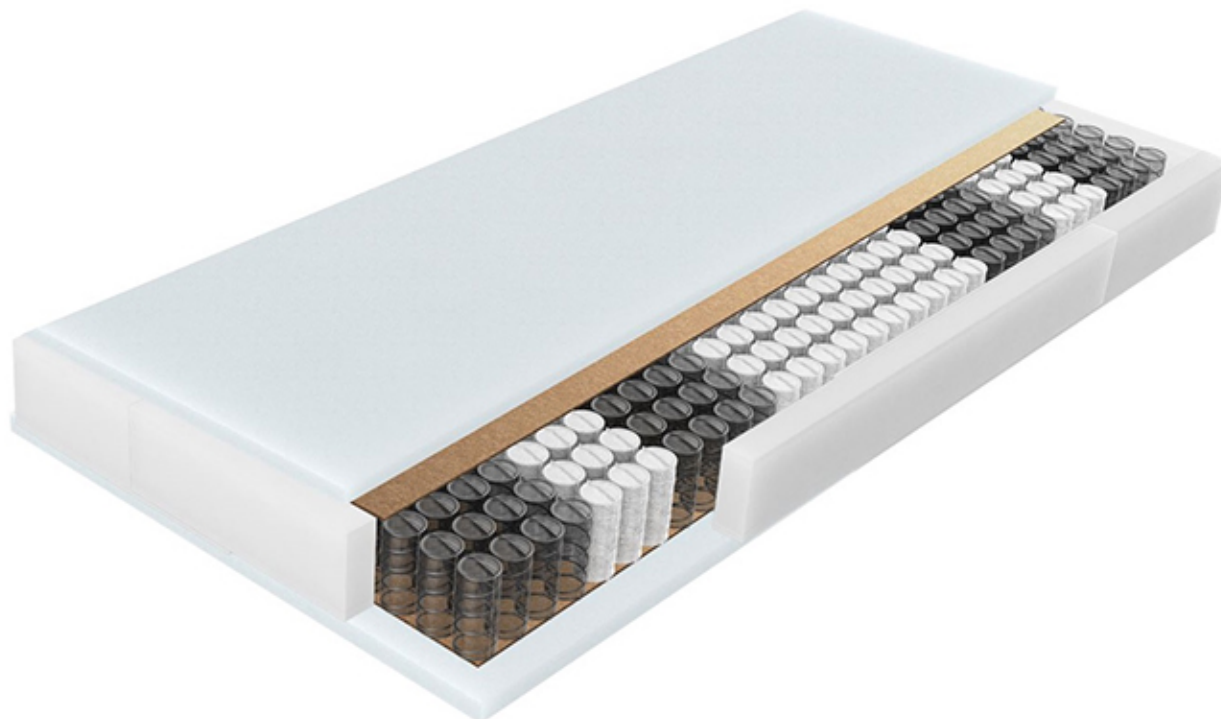

Link do produktu: <https://krainamateracy.pl/materac-kieszeniowy-natural-zdrowie-200x80-p-1250.html>

## Materac kieszeniowy natural zdrowie + 200x80

Cena	<b>1 629,00 zł</b>
Dostępność	<b>Dostępny</b>
Czas wysyłki	<b>7-25 dni roboczych</b>
Producent	<b>Fabryka Materaców Relaks Spółka Z o.o</b>

#### **Natural Zdrowie + Prozdrowotny materac korekcyjny**

Materac ten zbudowany jest na bazie 7 strefowej sprężyny kieszeniowej, która dzięki elastyczności punktowej świetnie dopasowuje się do kształtów ciała zapewniając bardzo zdrowy sen. Uzupełnieniem wkładu sprężynowego jest pianka komfort XL oraz wkładka sizalowo-jutowa. Taka konstrukcja jest bardzo wytrzymała i elastyczna. W odczuciu materac daje twarde i stabilne podparcie zapewniając jednocześnie komfortowy i zdrowy sen.

Materac Dostępny jest w dwóch pokrowcach:

**Sleep Comfort:** pokrowiec wyprodukowany na bazie specjalnej tkaniny SaniCare jest bardzo wytrzymały a przy tym przyjemny i delikatny w dotyku. Dodatkowo pokrowiec Sleep Comfort ogranicza rozwój i rozprzestrzenianie się pleśni i grzybów na powierzchni materaca.