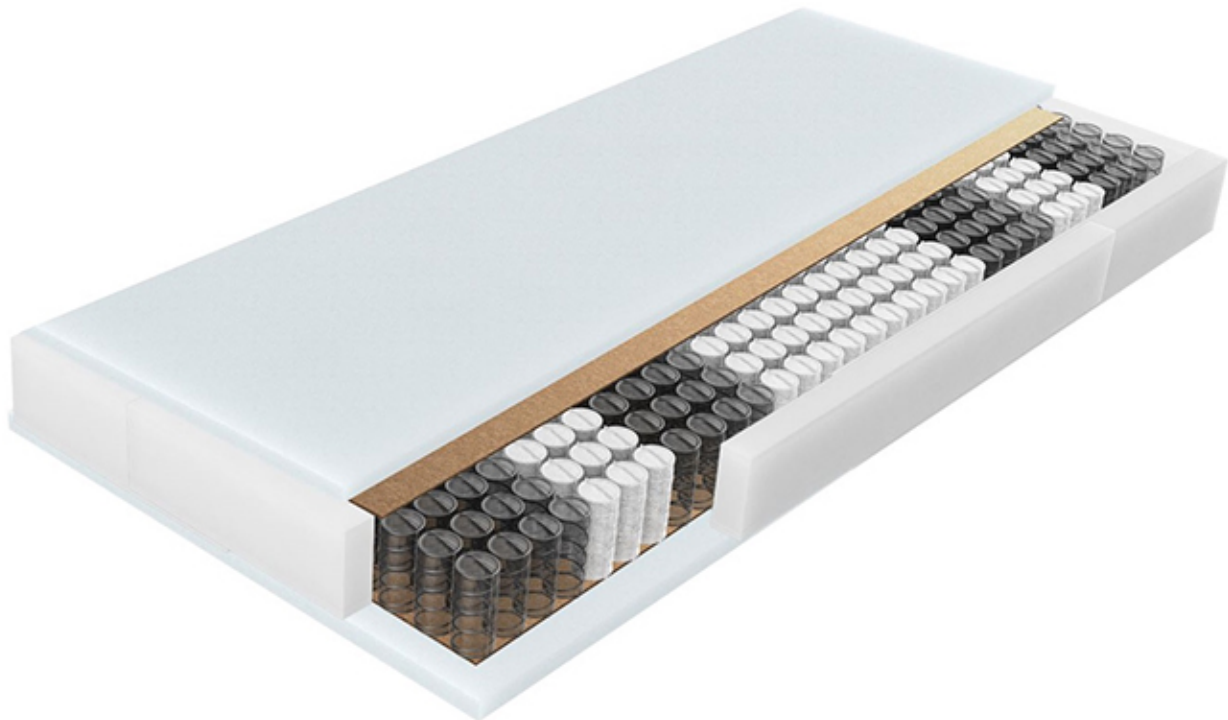

Link do produktu: <https://krainamateracy.pl/materac-kieszeniowy-natural-zdrowie-200x90-p-1263.html>

#### **Natural Zdrowie + Prozdrowotny materac korekcyjny**

Materac ten zbudowany jest na bazie 7 strefowej sprężyny kieszeniowej, która dzięki elastyczności punktowej świetnie dopasowuje się do kształtów ciała zapewniając bardzo zdrowy sen. Uzupełnieniem wkładu sprężynowego jest pianka komfort XL oraz wkładka sizalowo-jutowa. Taka konstrukcja jest bardzo wytrzymała i elastyczna. W odczuciu materac daje twarde i stabilne podparcie zapewniając jednocześnie komfortowy i zdrowy sen.

Materac Dostępny jest w dwóch pokrowcach:

**Sleep Comfort:** pokrowiec wyprodukowany na bazie specjalnej tkaniny SaniCare jest bardzo wytrzymały a przy tym przyjemny i delikatny w dotyku. Dodatkowo pokrowiec Sleep Comfort ogranicza rozwój i rozprzestrzenianie się pleśni i grzybów na powierzchni materaca.

**Aloe Vera:** dzięki wykorzystaniu naturalnych właściwości Aloesu pokrowiec ma właściwości przeciwzapalne i łagodzące, regeneruje i nawilża skórę. Działa antyseptycznie i przeciw-świądowo.

Wysokość : 21 cm  
Gwarancja : 5 lat