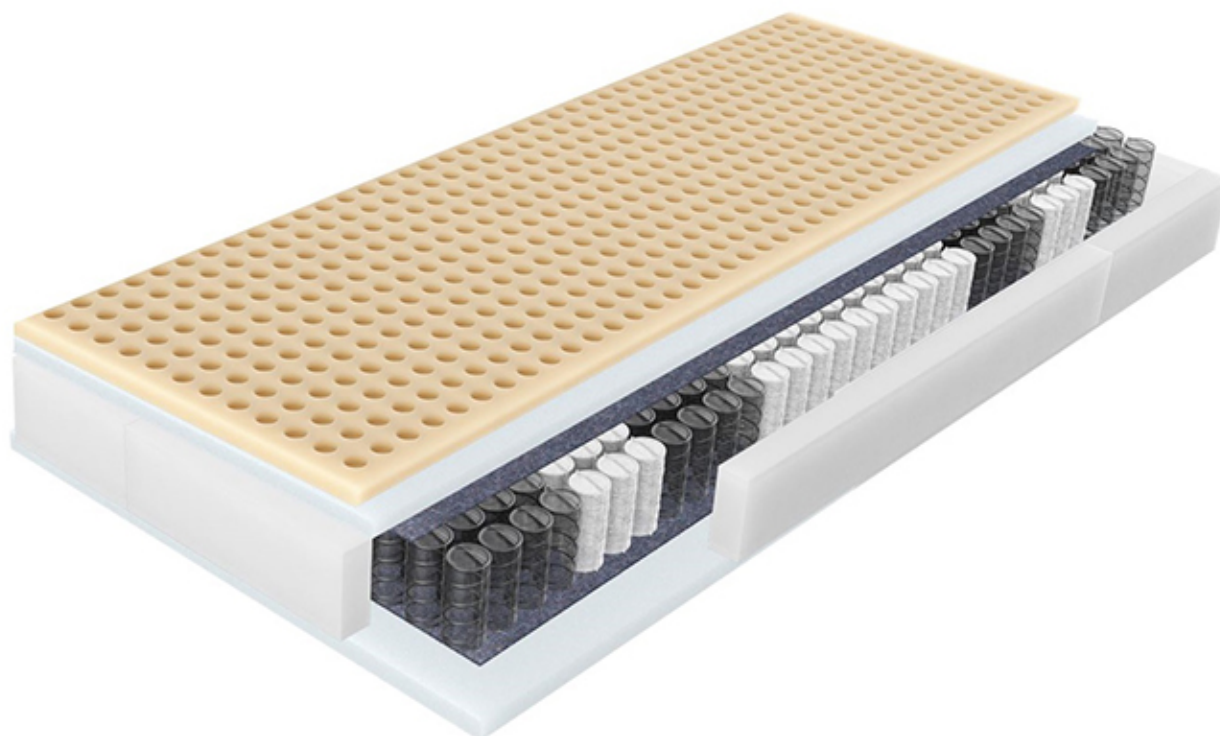

Link do produktu: <https://krainamateracy.pl/materac-kieszeniowy-smart-zdrowie-200x100-p-1271.html>

Materac kieszeniowy smart zdrowie + 200x100

Cena	2 089,00 zł
Dostępność	Dostępny
Czas wysyłki	7-25 dni roboczych
Producent	Fabryka Materaców Relaks Spółka Z o.o

Opis produktu

Smart Zdrowie + Prozdrowotny materac korekcyjny

Smart Zdrowie + to produkt stworzony dla osób które cenią sobie wysoki komfort snu. Zastosowany w tym produkcie 7 strefowy wkład sprężynowy jest odpowiedzialny za stabilne i zdrowe podparcie kręgosłupa. Za wygodę i komfort wypoczynku odpowiadają: włókno klimatyzujące, pianka komfort oraz dodatkowa płyta lateksu. Dzięki takiej konstrukcji otrzymujemy korekcyjny materac o podwyższonym komforcie użytkowania i wysokiej odporności na odkształcenia. Dodatkowo antygrzybiczne i antybakteryjne właściwości lateksu gwarantują bardzo wysoką higienę snu. Polecamy szczególnie osobom o skłonnościach do alergii.

Materac Dostępny jest w dwóch pokrowcach:

Sleep Comfort: pokrowiec wyprodukowany na bazie specjalnej tkaniny SaniCare jest bardzo wytrzymały a przy tym przyjemny i delikatny w dotyku. Dodatkowo pokrowiec Sleep Comfort ogranicza rozwój i rozprzestrzenianie się pleśni i grzybów na powierzchni materaca.

Aloe Vera: dzięki wykorzystaniu naturalnych właściwości Aloesu pokrowiec ma właściwości przeciwzapalne i łagodzące, regeneruje i nawilża skórę. Działa antyseptycznie i przeciw-świądowo.

Wysokość : 21 cm
Gwarancja : 10 lat