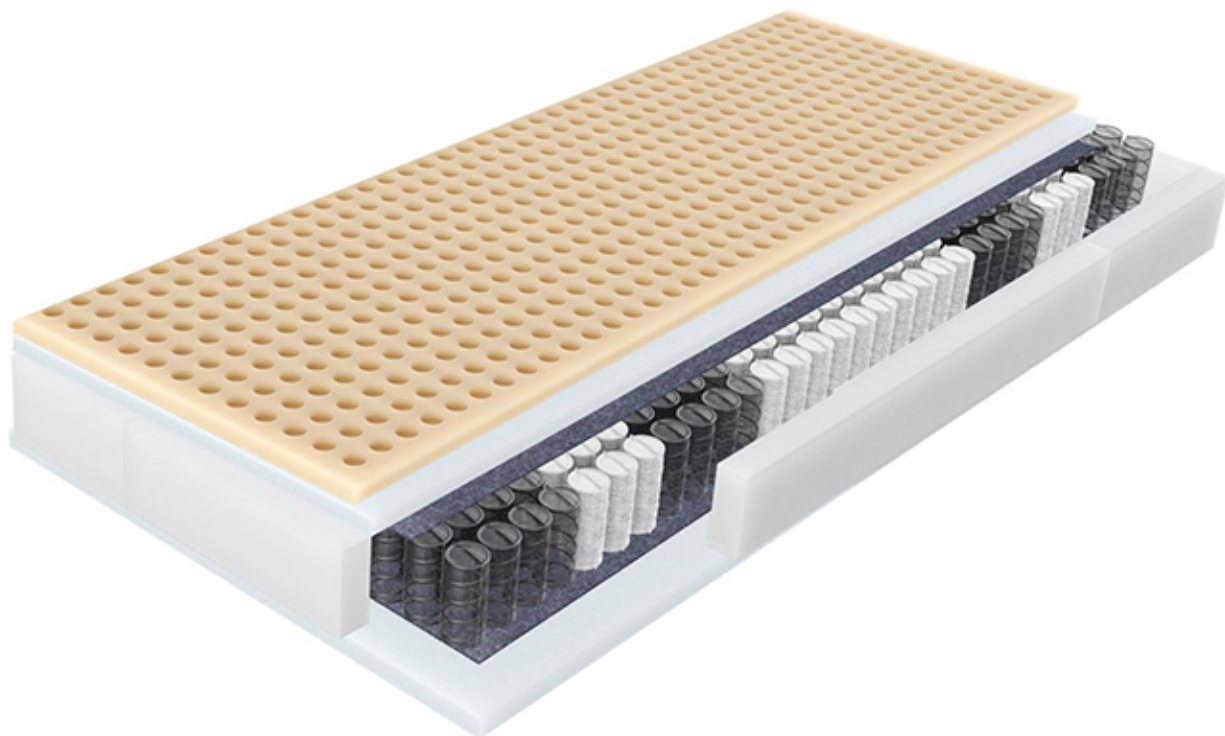

Link do produktu: <https://krainamateracy.pl/materac-kieszeniowy-smart-zdrowie-200x100-p-1271.html>

Materac kieszeniowy smart zdrowie + 200x100

Cena	2 089,00 zł
Dostępność	Dostępny
Czas wysyłki	7-25 dni roboczych
Producent	Fabryka Materaców Relaks Spółka Z o.o

Opis produktu

Smart Zdrowie + Prozdrowotny materac korekcyjny

Smart Zdrowie + to produkt stworzony dla osób które cenią sobie wysoki komfort snu. Zastosowany w tym produkcie 7 strefowy wkład sprężynowy jest odpowiedzialny za stabilne i zdrowe podparcie kręgosłupa. Za wygodę i komfort wypoczynku odpowiadają: włókno klimatyzujące, pianka komfort oraz dodatkowa płyta lateksu. Dzięki takiej konstrukcji otrzymujemy korekcyjny materac o podwyższonym komforcie użytkowania i wysokiej odporności na odkształcenia. Dodatkowo antygrzybiczne i antybakteryjne właściwości lateksu gwarantują bardzo wysoką higienę snu. Polecamy szczególnie osobom o skłonnościach do alergii.

Materac Dostępny jest w dwóch pokrowcach:

Sleep Comfort: pokrowiec wyprodukowany na bazie specjalnej tkaniny SaniCare jest bardzo wytrzymały a przy tym przyjemny i delikatny w dotyku. Dodatkowo pokrowiec Sleep Comfort ogranicza rozwój i rozprzestrzenianie się pleśni i grzybów na powierzchni materaca.

Aloe Vera: dzięki wykorzystaniu naturalnych właściwości Aloesu pokrowiec ma właściwości przeciwzapalne i łagodzące, regeneruje i nawilża skórę. Działa antyseptycznie i przeciw-świądowo.

Wysokość : 21 cm
Gwarancja : 10 lat