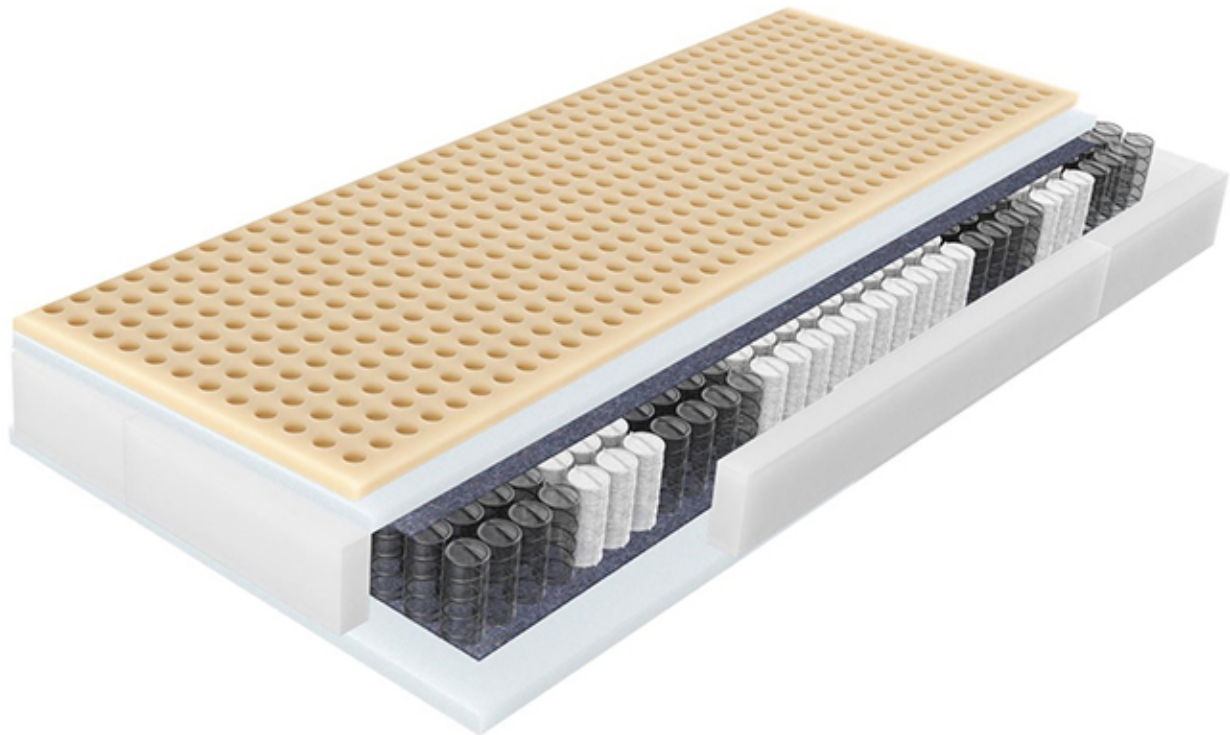

Link do produktu: <https://krainamateracy.pl/materac-kieszeniowy-smart-zdrowie-200x100-p-1271.html>

Materac kieszeniowy smart zdrowie + 200x100

Cena	2 089,00 zł
Dostępność	Dostępny
Czas wysyłki	7-25 dni roboczych
Producent	Fabryka Materaców Relaks Spółka Z o.o

Opis produktu

Smart Zdrowie + Prozdrowotny materac korekcyjny

Smart Zdrowie + to produkt stworzony dla osób które cenią sobie wysoki komfort snu. Zastosowany w tym produkcie 7 strefowy wkład sprężynowy jest odpowiedzialny za stabilne i zdrowe podparcie kręgosłupa. Za wygodę i komfort wypoczynku odpowiadają: włókno klimatyzujące, pianka komfort oraz dodatkowa płyta lateksu. Dzięki takiej konstrukcji otrzymujemy korekcyjny materac o podwyższonym komforcie użytkowania i wysokiej odporności na odkształcenia. Dodatkowo antygrzybiczne i antybakteryjne właściwości lateksu gwarantują bardzo wysoką higienę snu. Polecamy szczególnie osobom o skłonnościach do alergii.

Materac Dostępny jest w dwóch pokrowcach:

Sleep Comfort: pokrowiec wyprodukowany na bazie specjalnej tkaniny SaniCare jest bardzo wytrzymały a przy tym przyjemny i delikatny w dotyku. Dodatkowo pokrowiec Sleep Comfort ogranicza rozwój i rozprzestrzenianie się pleśni i grzybów na powierzchni materaca.

Aloe Vera: dzięki wykorzystaniu naturalnych właściwości Aloesu pokrowiec ma właściwości przeciwzapalne i łagodzące, regeneruje i nawilża skórę. Działa antyseptycznie i przeciw-świądowo.

Wysokość : 21 cm
Gwarancja : 10 lat