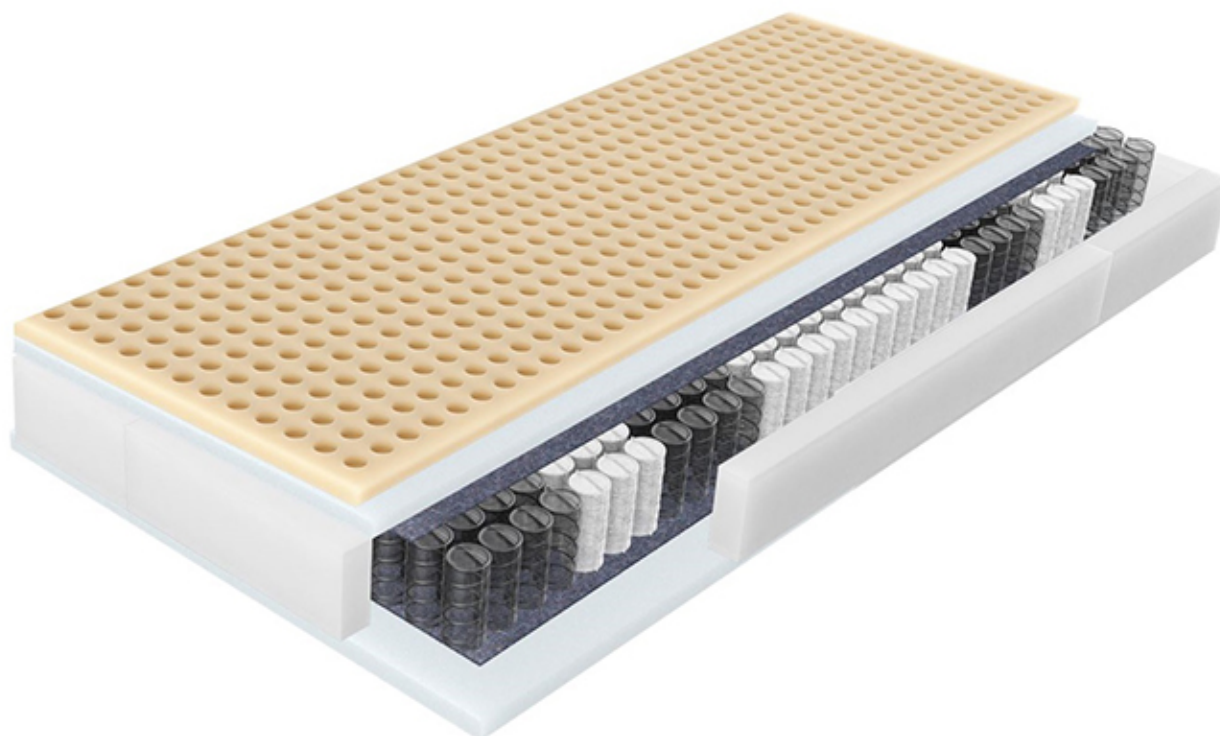

Link do produktu: <https://krainamateracy.pl/materac-kieszeniowy-smart-zdrowie-200x120-p-1272.html>

Materac kieszeniowy smart zdrowie + 200x120

Cena	2 259,00 zł
Dostępność	Dostępny
Czas wysyłki	7-25 dni roboczych
Producent	Fabryka Materaców Relaks Spółka Z o.o

Opis produktu

Smart Zdrowie + Prozdrowotny materac korekcyjny

Smart Zdrowie + to produkt stworzony dla osób które cenią sobie wysoki komfort snu. Zastosowany w tym produkcie 7 strefowy wkład sprężynowy jest odpowiedzialny za stabilne i zdrowe podparcie kręgosłupa. Za wygodę i komfort wypoczynku odpowiadają: włókno klimatyzujące, pianka komfort oraz dodatkowa płyta lateksu. Dzięki takiej konstrukcji otrzymujemy korekcyjny materac o podwyższonym komforcie użytkowania i wysokiej odporności na odkształcenia. Dodatkowo antygrzybiczne i antybakteryjne właściwości lateksu gwarantują bardzo wysoką higienę snu. Polecamy szczególnie osobom o skłonnościach do alergii.

Materac Dostępny jest w dwóch pokrowcach:

Sleep Comfort: pokrowiec wyprodukowany na bazie specjalnej tkaniny SaniCare jest bardzo wytrzymały a przy tym przyjemny i delikatny w dotyku. Dodatkowo pokrowiec Sleep Comfort ogranicza rozwój i rozprzestrzenianie się pleśni i grzybów na powierzchni materaca.

Aloe Vera: dzięki wykorzystaniu naturalnych właściwości Aloesu pokrowiec ma właściwości przeciwzapalne i łagodzące, regeneruje i nawilża skórę. Działa antyseptycznie i przeciw-świądowo.

Wysokość : 21 cm
Gwarancja : 10 lat