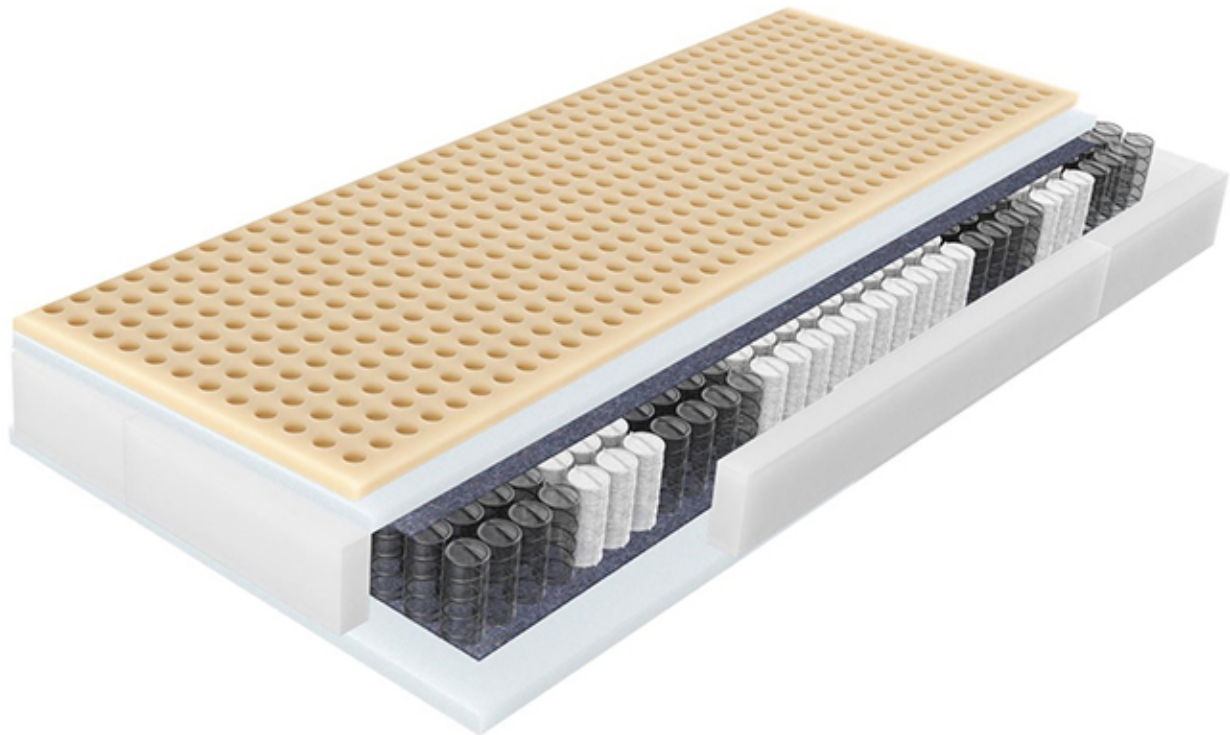

Link do produktu: <https://krainamateracy.pl/materac-kieszeniowy-smart-zdrowie-200x120-p-1272.html>

Materac kieszeniowy smart zdrowie + 200x120

Cena	2 259,00 zł
Dostępność	Dostępny
Czas wysyłki	7-25 dni roboczych
Producent	Fabryka Materaców Relaks Spółka Z o.o

Opis produktu

Smart Zdrowie + Prozdrowotny materac korekcyjny

Smart Zdrowie + to produkt stworzony dla osób które cenią sobie wysoki komfort snu. Zastosowany w tym produkcie 7 strefowy wkład sprężynowy jest odpowiedzialny za stabilne i zdrowe podparcie kręgosłupa. Za wygodę i komfort wypoczynku odpowiadają: włókno klimatyzujące, pianka komfort oraz dodatkowa płyta lateksu. Dzięki takiej konstrukcji otrzymujemy korekcyjny materac o podwyższonym komforcie użytkowania i wysokiej odporności na odkształcenia. Dodatkowo antygrzybiczne i antybakteryjne właściwości lateksu gwarantują bardzo wysoką higienę snu. Polecamy szczególnie osobom o skłonnościach do alergii.

Materac Dostępny jest w dwóch pokrowcach:

Sleep Comfort: pokrowiec wyprodukowany na bazie specjalnej tkaniny SaniCare jest bardzo wytrzymały a przy tym przyjemny i delikatny w dotyku. Dodatkowo pokrowiec Sleep Comfort ogranicza rozwój i rozprzestrzenianie się pleśni i grzybów na powierzchni materaca.

Aloe Vera: dzięki wykorzystaniu naturalnych właściwości Aloesu pokrowiec ma właściwości przeciwzapalne i łagodzące, regeneruje i nawilża skórę. Działa antyseptycznie i przeciw-świądowo.

Wysokość : 21 cm
Gwarancja : 10 lat