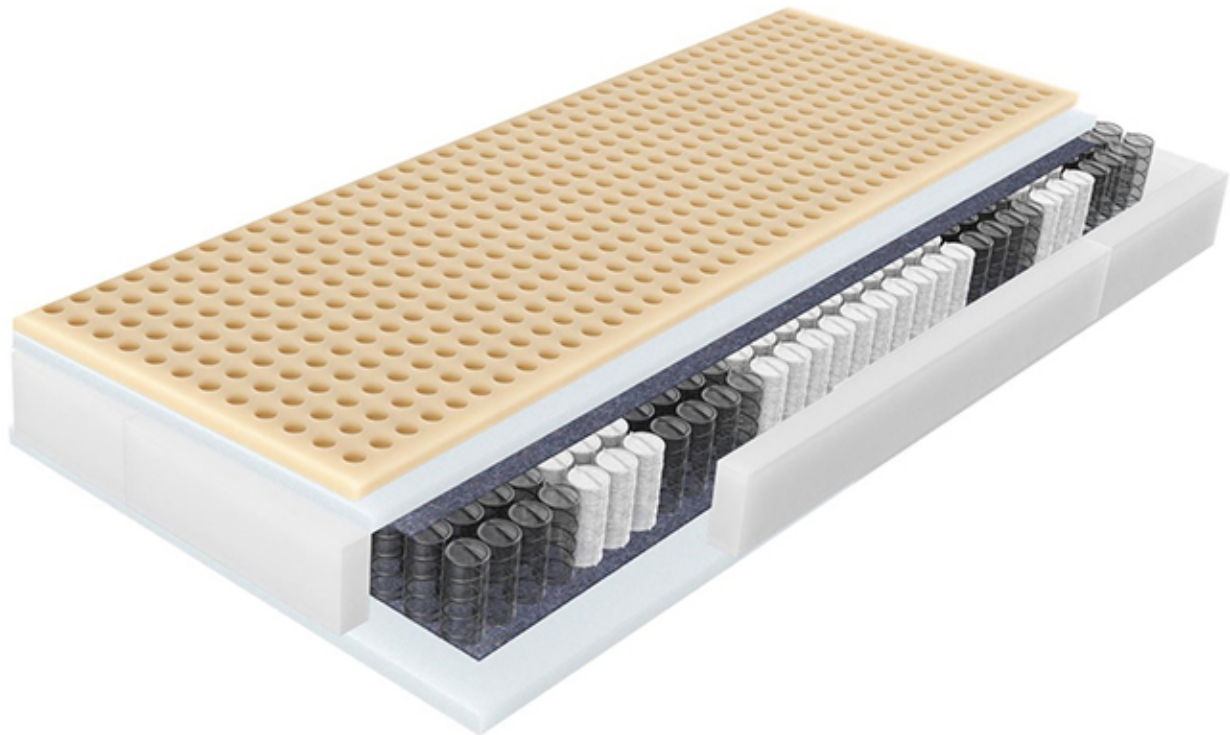

Link do produktu: <https://krainamateracy.pl/materac-kieszeniowy-smart-zdrowie-200x140-p-1273.html>

Materac kieszeniowy smart zdrowie + 200x140

Cena	2 479,00 zł
Dostępność	Dostępny
Czas wysyłki	7-25 dni roboczych
Producent	Fabryka Materaców Relaks Spółka Z o.o

Opis produktu

Smart Zdrowie + Prozdrowotny materac korekcyjny

Smart Zdrowie + to produkt stworzony dla osób które cenią sobie wysoki komfort snu. Zastosowany w tym produkcie 7 strefowy wkład sprężynowy jest odpowiedzialny za stabilne i zdrowe podparcie kręgosłupa. Za wygodę i komfort wypoczynku odpowiadają: włókno klimatyzujące, pianka komfort oraz dodatkowa płyta lateksu. Dzięki takiej konstrukcji otrzymujemy korekcyjny materac o podwyższonym komforcie użytkowania i wysokiej odporności na odkształcenia. Dodatkowo antygrzybiczne i antybakteryjne właściwości lateksu gwarantują bardzo wysoką higienę snu. Polecamy szczególnie osobom o skłonnościach do alergii.

Materac Dostępny jest w dwóch pokrowcach:

Sleep Comfort: pokrowiec wyprodukowany na bazie specjalnej tkaniny SaniCare jest bardzo wytrzymały a przy tym przyjemny i delikatny w dotyku. Dodatkowo pokrowiec Sleep Comfort ogranicza rozwój i rozprzestrzenianie się pleśni i grzybów na powierzchni materaca.

Aloe Vera: dzięki wykorzystaniu naturalnych właściwości Aloesu pokrowiec ma właściwości przeciwzapalne i łagodzące, regeneruje i nawilża skórę. Działa antyseptycznie i przeciw-świądowo.

Wysokość : 21 cm
Gwarancja : 10 lat