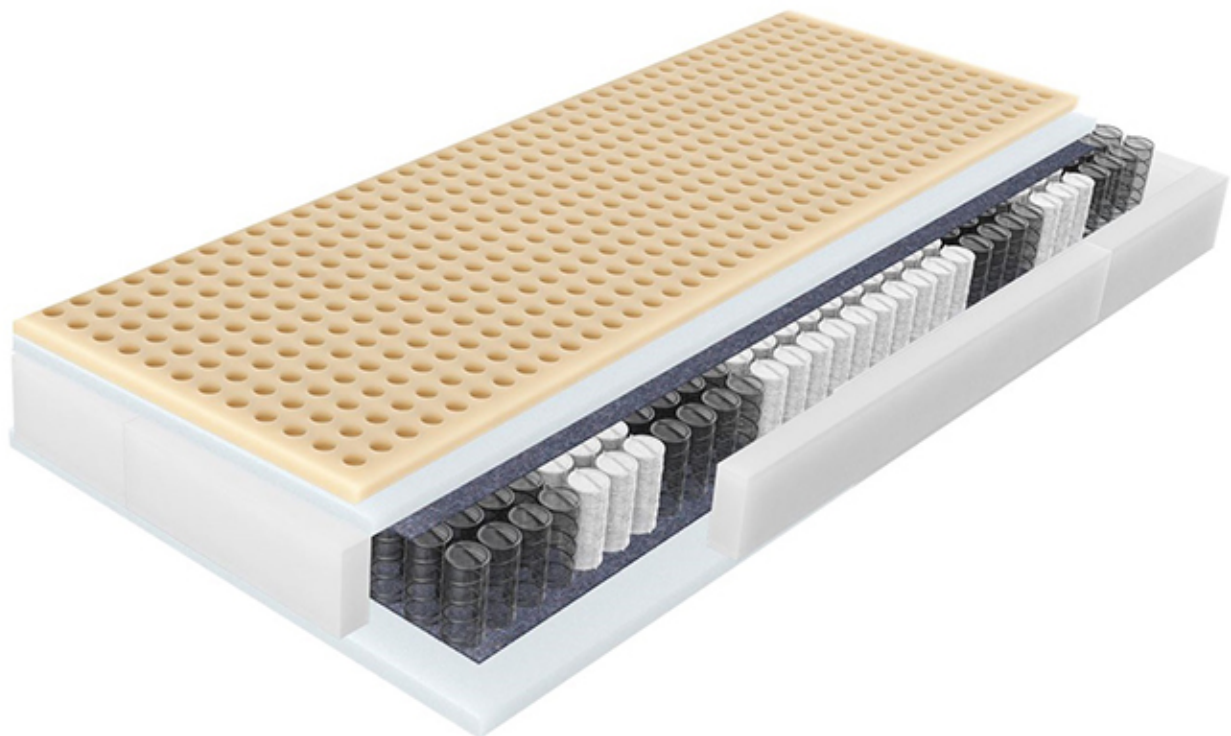

Link do produktu: <https://krainamateracy.pl/materac-kieszeniowy-smart-zdrowie-200x140-p-1273.html>

Materac kieszeniowy smart zdrowie + 200x140

Cena	2 479,00 zł
Dostępność	Dostępny
Czas wysyłki	7-25 dni roboczych
Producent	Fabryka Materaców Relaks Spółka Z o.o

Opis produktu

Smart Zdrowie + Prozdrowotny materac korekcyjny

Smart Zdrowie + to produkt stworzony dla osób które cenią sobie wysoki komfort snu. Zastosowany w tym produkcie 7 strefowy wkład sprężynowy jest odpowiedzialny za stabilne i zdrowe podparcie kręgosłupa. Za wygodę i komfort wypoczynku odpowiadają: włókno klimatyzujące, pianka komfort oraz dodatkowa płyta lateksu. Dzięki takiej konstrukcji otrzymujemy korekcyjny materac o podwyższonym komforcie użytkowania i wysokiej odporności na odkształcenia. Dodatkowo antygrzybiczne i antybakteryjne właściwości lateksu gwarantują bardzo wysoką higienę snu. Polecamy szczególnie osobom o skłonnościach do alergii.

Materac Dostępny jest w dwóch pokrowcach:

Sleep Comfort: pokrowiec wyprodukowany na bazie specjalnej tkaniny SaniCare jest bardzo wytrzymały a przy tym przyjemny i delikatny w dotyku. Dodatkowo pokrowiec Sleep Comfort ogranicza rozwój i rozprzestrzenianie się pleśni i grzybów na powierzchni materaca.

Aloe Vera: dzięki wykorzystaniu naturalnych właściwości Aloesu pokrowiec ma właściwości przeciwzapalne i łagodzące, regeneruje i nawilża skórę. Działa antyseptycznie i przeciw-świądowo.

Wysokość : 21 cm
Gwarancja : 10 lat