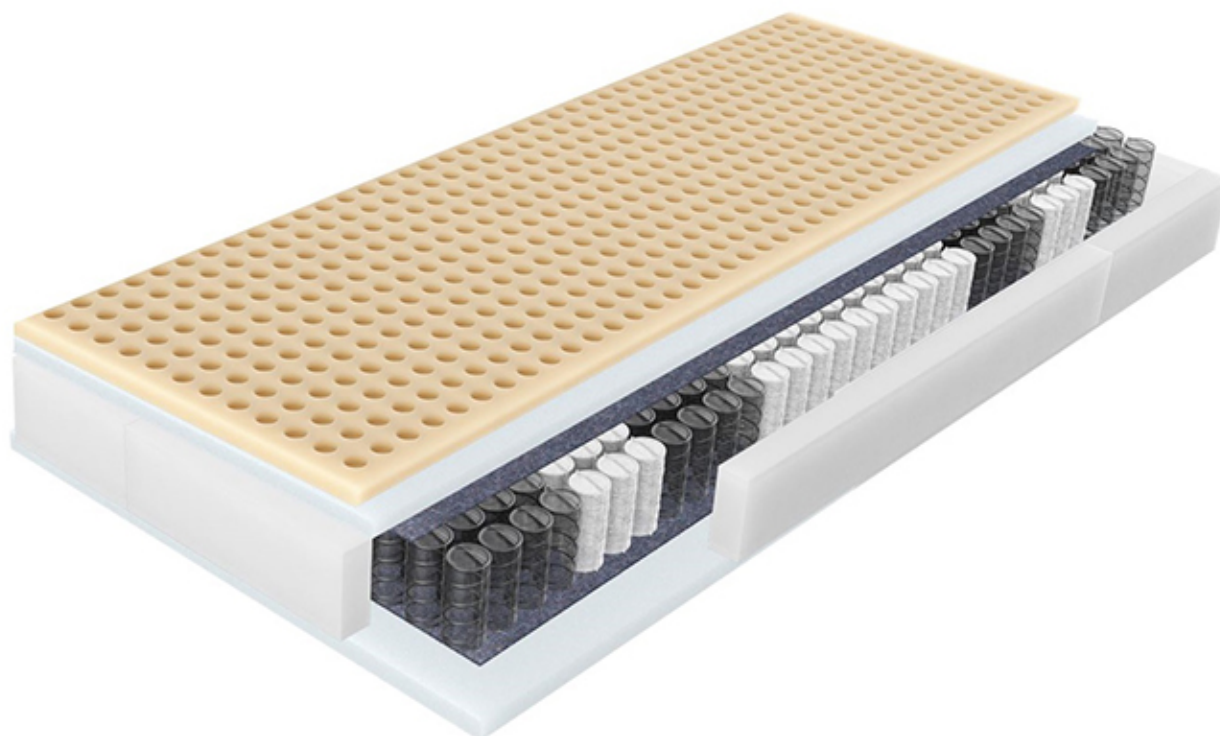

Link do produktu: <https://krainamateracy.pl/materac-kieszeniowy-smart-zdrowie-200x160-p-1274.html>

Materac kieszeniowy smart zdrowie + 200x160

Cena	2 699,00 zł
Dostępność	Dostępny
Czas wysyłki	7-25 dni roboczych
Producent	Fabryka Materaców Relaks Spółka Z o.o

Opis produktu

Smart Zdrowie + Prozdrowotny materac korekcyjny

Smart Zdrowie + to produkt stworzony dla osób które cenią sobie wysoki komfort snu. Zastosowany w tym produkcie 7 strefowy wkład sprężynowy jest odpowiedzialny za stabilne i zdrowe podparcie kręgosłupa. Za wygodę i komfort wypoczynku odpowiadają: włókno klimatyzujące, pianka komfort oraz dodatkowa płyta lateksu. Dzięki takiej konstrukcji otrzymujemy korekcyjny materac o podwyższonym komforcie użytkowania i wysokiej odporności na odkształcenia. Dodatkowo antygrzybiczne i antybakteryjne właściwości lateksu gwarantują bardzo wysoką higienę snu. Polecamy szczególnie osobom o skłonnościach do alergii.

Materac Dostępny jest w dwóch pokrowcach:

Sleep Comfort: pokrowiec wyprodukowany na bazie specjalnej tkaniny SaniCare jest bardzo wytrzymały a przy tym przyjemny i delikatny w dotyku. Dodatkowo pokrowiec Sleep Comfort ogranicza rozwój i rozprzestrzenianie się pleśni i grzybów na powierzchni materaca.

Aloe Vera: dzięki wykorzystaniu naturalnych właściwości Aloesu pokrowiec ma właściwości przeciwzapalne i łagodzące, regeneruje i nawilża skórę. Działa antyseptycznie i przeciw-świądowo.

Wysokość : 21 cm
Gwarancja : 10 lat