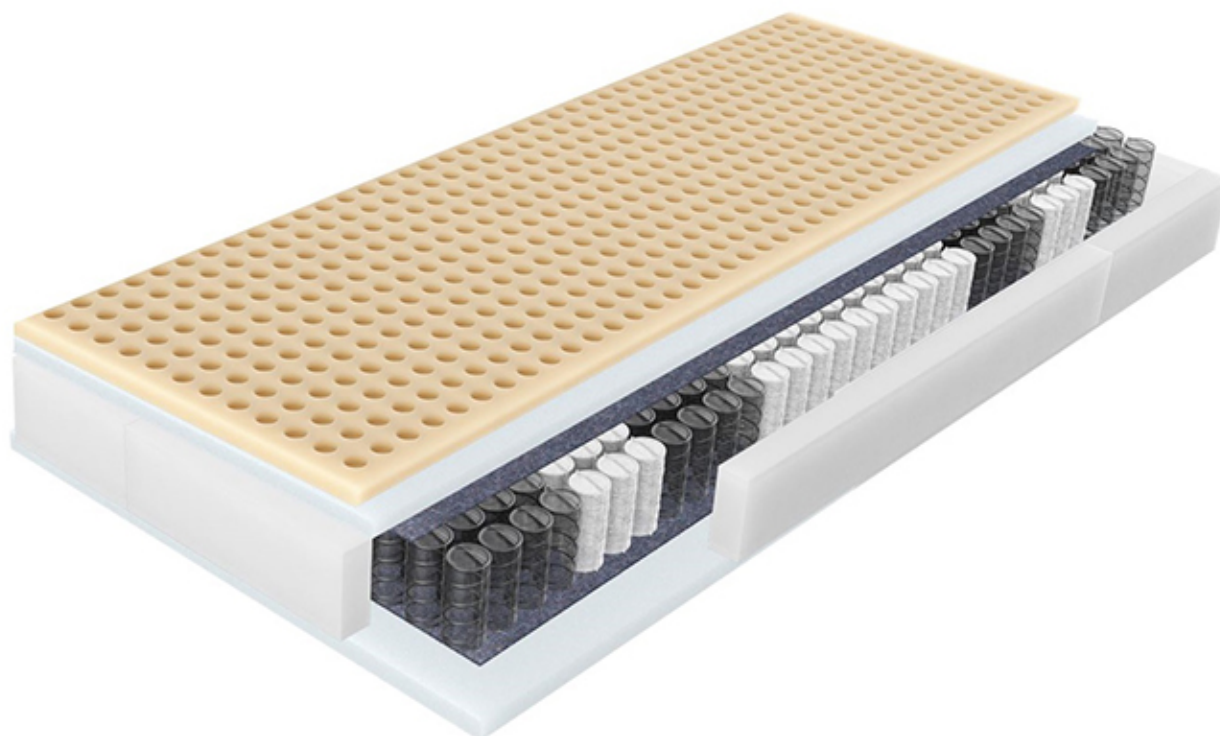

Link do produktu: <https://krainamateracy.pl/materac-kieszeniowy-smart-zdrowie-200x180-p-1275.html>

Materac kieszeniowy smart zdrowie + 200x180

Cena	3 039,00 zł
Dostępność	Dostępny
Czas wysyłki	7-25 dni roboczych
Producent	Fabryka Materaców Relaks Spółka Z o.o

Opis produktu

Smart Zdrowie + Prozdrowotny materac korekcyjny

Smart Zdrowie + to produkt stworzony dla osób które cenią sobie wysoki komfort snu. Zastosowany w tym produkcie 7 strefowy wkład sprężynowy jest odpowiedzialny za stabilne i zdrowe podparcie kręgosłupa. Za wygodę i komfort wypoczynku odpowiadają: włókno klimatyzujące, pianka komfort oraz dodatkowa płyta lateksu. Dzięki takiej konstrukcji otrzymujemy korekcyjny materac o podwyższonym komforcie użytkowania i wysokiej odporności na odkształcenia. Dodatkowo antygrzybiczne i antybakteryjne właściwości lateksu gwarantują bardzo wysoką higienę snu. Polecamy szczególnie osobom o skłonnościach do alergii.

Materac Dostępny jest w dwóch pokrowcach:

Sleep Comfort: pokrowiec wyprodukowany na bazie specjalnej tkaniny SaniCare jest bardzo wytrzymały a przy tym przyjemny i delikatny w dotyku. Dodatkowo pokrowiec Sleep Comfort ogranicza rozwój i rozprzestrzenianie się pleśni i grzybów na powierzchni materaca.

Aloe Vera: dzięki wykorzystaniu naturalnych właściwości Aloesu pokrowiec ma właściwości przeciwzapalne i łagodzące, regeneruje i nawilża skórę. Działa antyseptycznie i przeciw-świądowo.

Wysokość : 21 cm
Gwarancja : 10 lat