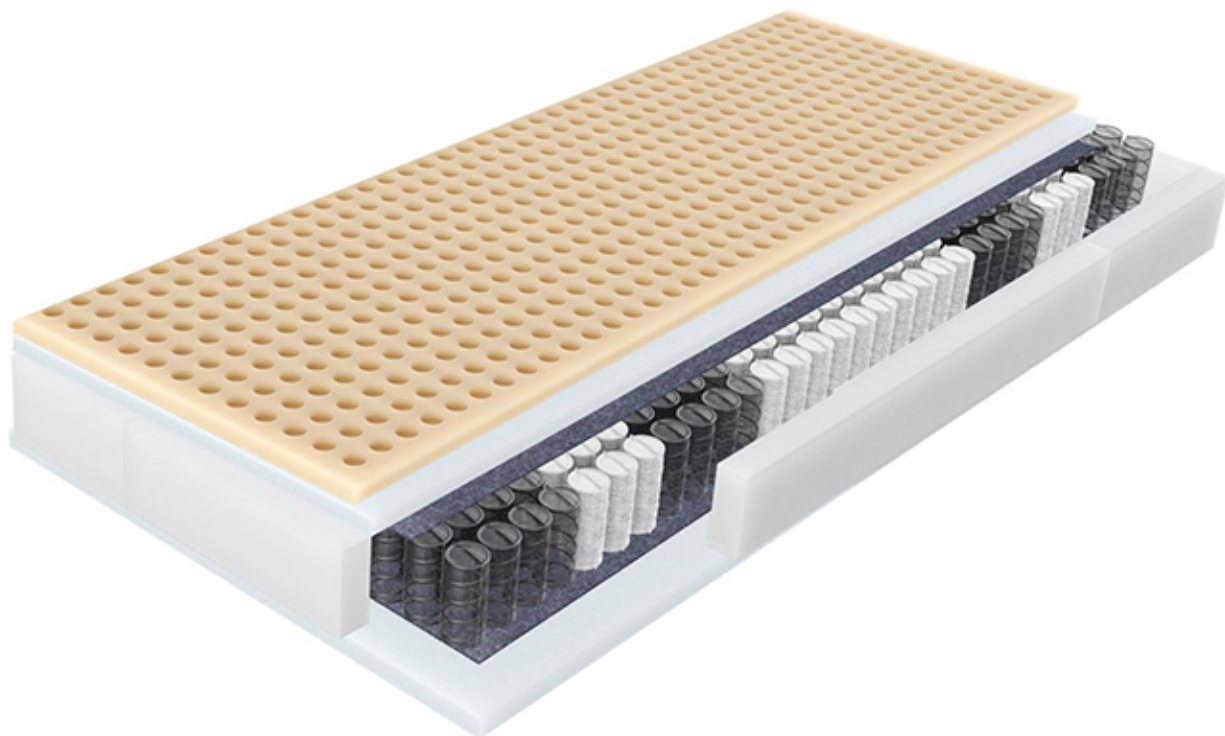

Link do produktu: <https://krainamateracy.pl/materac-kieszeniowy-smart-zdrowie-200x80-p-1251.html>

Materac kieszeniowy smart zdrowie + 200x80

Cena	1 919,00 zł
Dostępność	Dostępny
Czas wysyłki	7-25 dni roboczych
Producent	Fabryka Materaców Relaks Spółka Z o.o

Opis produktu

Smart Zdrowie + Prozdrowotny materac korekcyjny

Smart Zdrowie + to produkt stworzony dla osób które cenią sobie wysoki komfort snu. Zastosowany w tym produkcie 7 strefowy wkład sprężynowy jest odpowiedzialny za stabilne i zdrowe podparcie kręgosłupa. Za wygodę i komfort wypoczynku odpowiadają: włókno klimatyzujące, pianka komfort oraz dodatkowa płyta lateksu. Dzięki takiej konstrukcji otrzymujemy korekcyjny materac o podwyższonym komforcie użytkowania i wysokiej odporności na odkształcenia. Dodatkowo antygrzybiczne i antybakteryjne właściwości lateksu gwarantują bardzo wysoką higienę snu. Polecamy szczególnie osobom o skłonnościach do alergii.

Materac Dostępny jest w dwóch pokrowcach:

Sleep Comfort: pokrowiec wyprodukowany na bazie specjalnej tkaniny SaniCare jest bardzo wytrzymały a przy tym przyjemny i delikatny w dotyku. Dodatkowo pokrowiec Sleep Comfort ogranicza rozwój i rozprzestrzenianie się pleśni i grzybów na powierzchni materaca.

Aloe Vera: dzięki wykorzystaniu naturalnych właściwości Aloesu pokrowiec ma właściwości przeciwzapalne i łagodzące, regeneruje i nawilża skórę. Działa antyseptycznie i przeciw-świądowo.

Wysokość : 21 cm
Gwarancja : 10 lat