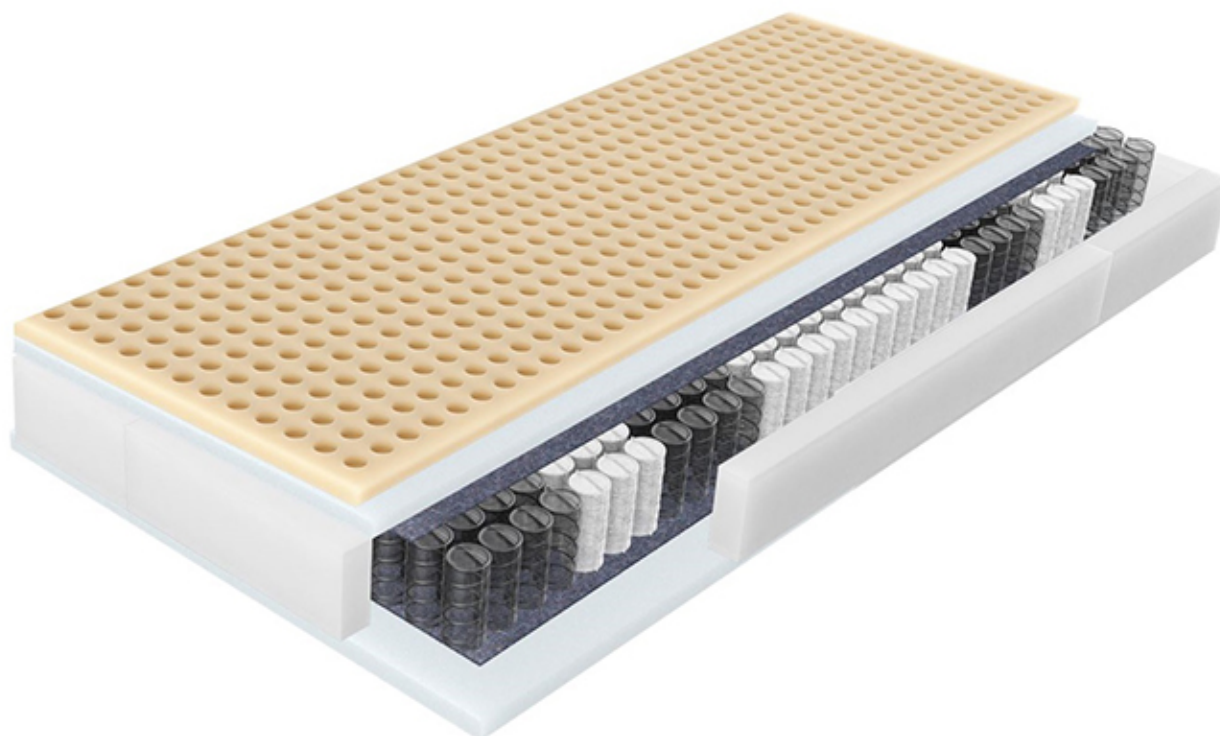

Link do produktu: <https://krainamateracy.pl/materac-kieszeniowy-smart-zdrowie-200x80-p-1251.html>

Materac kieszeniowy smart zdrowie + 200x80

Cena	1 919,00 zł
Dostępność	Dostępny
Czas wysyłki	7-25 dni roboczych
Producent	Fabryka Materaców Relaks Spółka Z o.o

Opis produktu

Smart Zdrowie + Prozdrowotny materac korekcyjny

Smart Zdrowie + to produkt stworzony dla osób które cenią sobie wysoki komfort snu. Zastosowany w tym produkcie 7 strefowy wkład sprężynowy jest odpowiedzialny za stabilne i zdrowe podparcie kręgosłupa. Za wygodę i komfort wypoczynku odpowiadają: włókno klimatyzujące, pianka komfort oraz dodatkowa płyta lateksu. Dzięki takiej konstrukcji otrzymujemy korekcyjny materac o podwyższonym komforcie użytkowania i wysokiej odporności na odkształcenia. Dodatkowo antygrzybiczne i antybakteryjne właściwości lateksu gwarantują bardzo wysoką higienę snu. Polecamy szczególnie osobom o skłonnościach do alergii.

Materac Dostępny jest w dwóch pokrowcach:

Sleep Comfort: pokrowiec wyprodukowany na bazie specjalnej tkaniny SaniCare jest bardzo wytrzymały a przy tym przyjemny i delikatny w dotyku. Dodatkowo pokrowiec Sleep Comfort ogranicza rozwój i rozprzestrzenianie się pleśni i grzybów na powierzchni materaca.

Aloe Vera: dzięki wykorzystaniu naturalnych właściwości Aloesu pokrowiec ma właściwości przeciwzapalne i łagodzące, regeneruje i nawilża skórę. Działa antyseptycznie i przeciw-świądowo.

Wysokość : 21 cm
Gwarancja : 10 lat