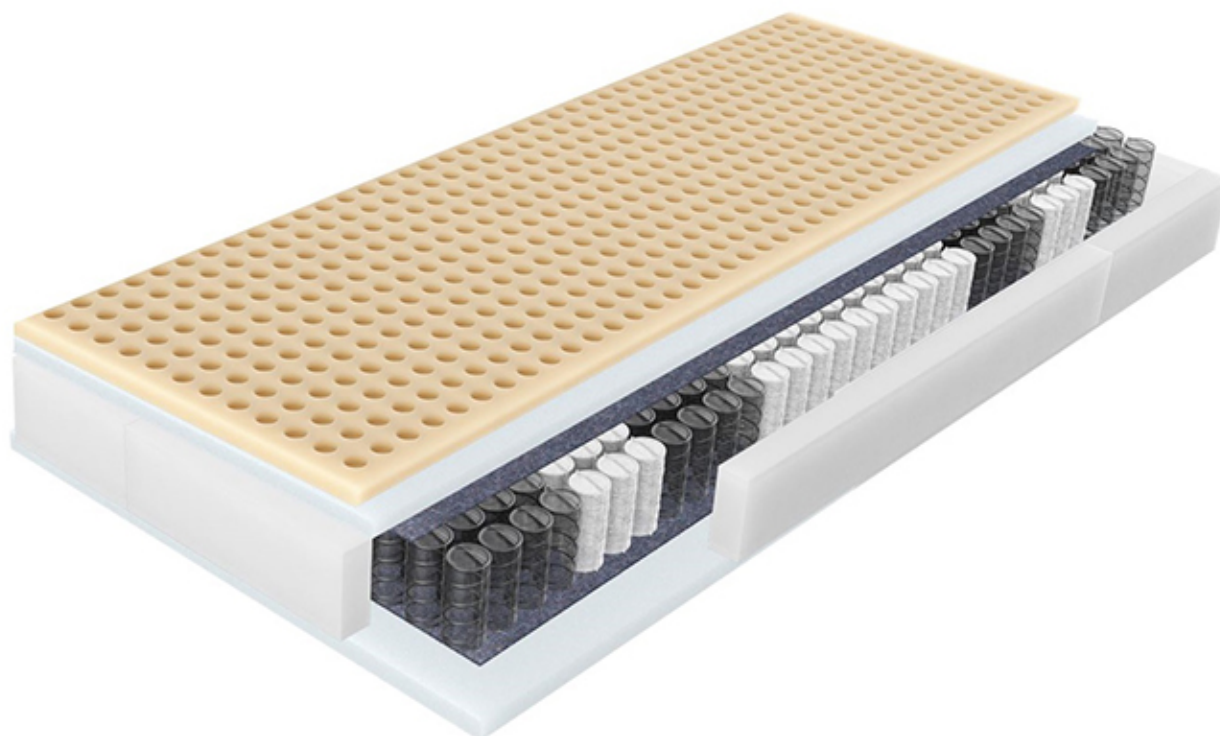

Link do produktu: <https://krainamateracy.pl/materac-kieszeniowy-smart-zdrowie-200x90-p-1269.html>

Materac kieszeniowy smart zdrowie + 200x90

Cena	1 919,00 zł
Dostępność	Dostępny
Czas wysyłki	7-25 dni roboczych
Producent	Fabryka Materaców Relaks Spółka Z o.o

Opis produktu

Smart Zdrowie + Prozdrowotny materac korekcyjny

Smart Zdrowie + to produkt stworzony dla osób które cenią sobie wysoki komfort snu. Zastosowany w tym produkcie 7 strefowy wkład sprężynowy jest odpowiedzialny za stabilne i zdrowe podparcie kręgosłupa. Za wygodę i komfort wypoczynku odpowiadają: włókno klimatyzujące, pianka komfort oraz dodatkowa płyta lateksu. Dzięki takiej konstrukcji otrzymujemy korekcyjny materac o podwyższonym komforcie użytkowania i wysokiej odporności na odkształcenia. Dodatkowo antygrzybiczne i antybakteryjne właściwości lateksu gwarantują bardzo wysoką higienę snu. Polecamy szczególnie osobom o skłonnościach do alergii.

Materac Dostępny jest w dwóch pokrowcach:

Sleep Comfort: pokrowiec wyprodukowany na bazie specjalnej tkaniny SaniCare jest bardzo wytrzymały a przy tym przyjemny i delikatny w dotyku. Dodatkowo pokrowiec Sleep Comfort ogranicza rozwój i rozprzestrzenianie się pleśni i grzybów na powierzchni materaca.

Aloe Vera: dzięki wykorzystaniu naturalnych właściwości Aloesu pokrowiec ma właściwości przeciwzapalne i łagodzące, regeneruje i nawilża skórę. Działa antyseptycznie i przeciw-świądowo.

Wysokość : 21 cm
Gwarancja : 10 lat