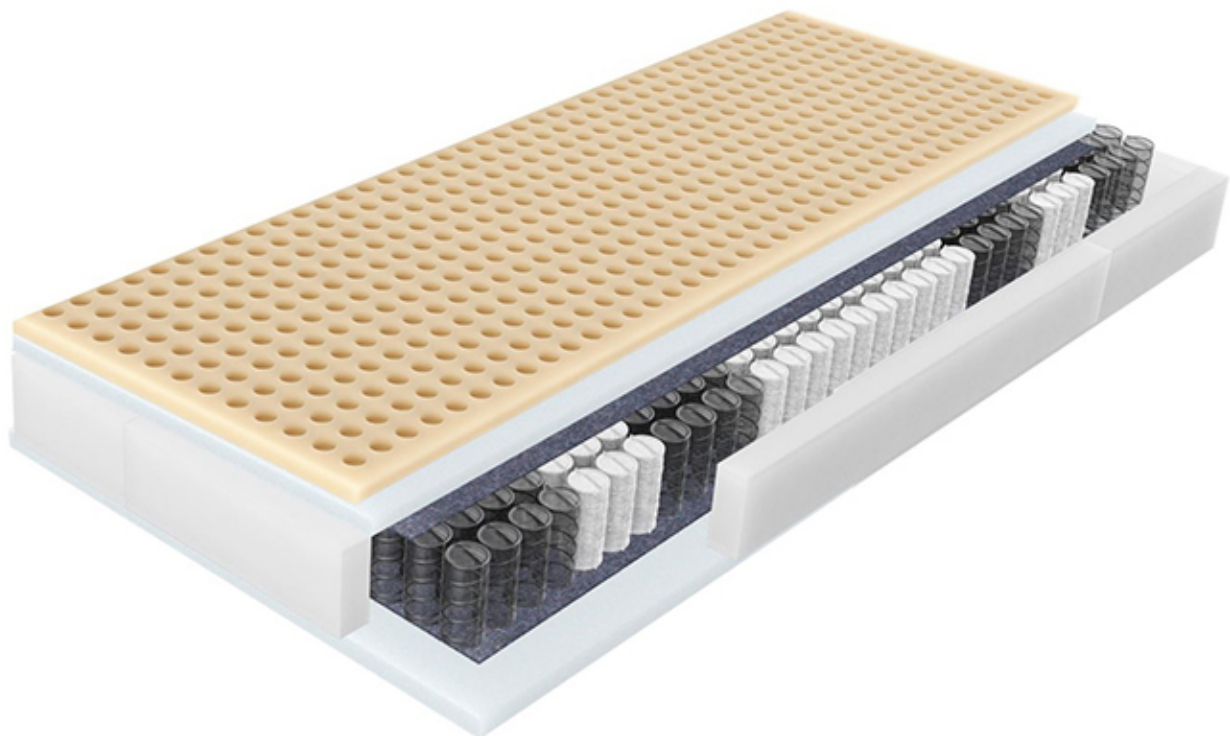

Link do produktu: <https://krainamateracy.pl/materac-kieszeniowy-smart-zdrowie-200x90-p-1269.html>

Materac kieszeniowy smart zdrowie + 200x90

Cena	1 919,00 zł
Dostępność	Dostępny
Czas wysyłki	7-25 dni roboczych
Producent	Fabryka Materaców Relaks Spółka Z o.o

Opis produktu

Smart Zdrowie + Prozdrowotny materac korekcyjny

Smart Zdrowie + to produkt stworzony dla osób które cenią sobie wysoki komfort snu. Zastosowany w tym produkcie 7 strefowy wkład sprężynowy jest odpowiedzialny za stabilne i zdrowe podparcie kręgosłupa. Za wygodę i komfort wypoczynku odpowiadają: włókno klimatyzujące, pianka komfort oraz dodatkowa płyta lateksu. Dzięki takiej konstrukcji otrzymujemy korekcyjny materac o podwyższonym komforcie użytkowania i wysokiej odporności na odkształcenia. Dodatkowo antygrzybiczne i antybakteryjne właściwości lateksu gwarantują bardzo wysoką higienę snu. Polecamy szczególnie osobom o skłonnościach do alergii.

Materac Dostępny jest w dwóch pokrowcach:

Sleep Comfort: pokrowiec wyprodukowany na bazie specjalnej tkaniny SaniCare jest bardzo wytrzymały a przy tym przyjemny i delikatny w dotyku. Dodatkowo pokrowiec Sleep Comfort ogranicza rozwój i rozprzestrzenianie się pleśni i grzybów na powierzchni materaca.

Aloe Vera: dzięki wykorzystaniu naturalnych właściwości Aloesu pokrowiec ma właściwości przeciwzapalne i łagodzące, regeneruje i nawilża skórę. Działa antyseptycznie i przeciw-świądowo.

Wysokość : 21 cm
Gwarancja : 10 lat