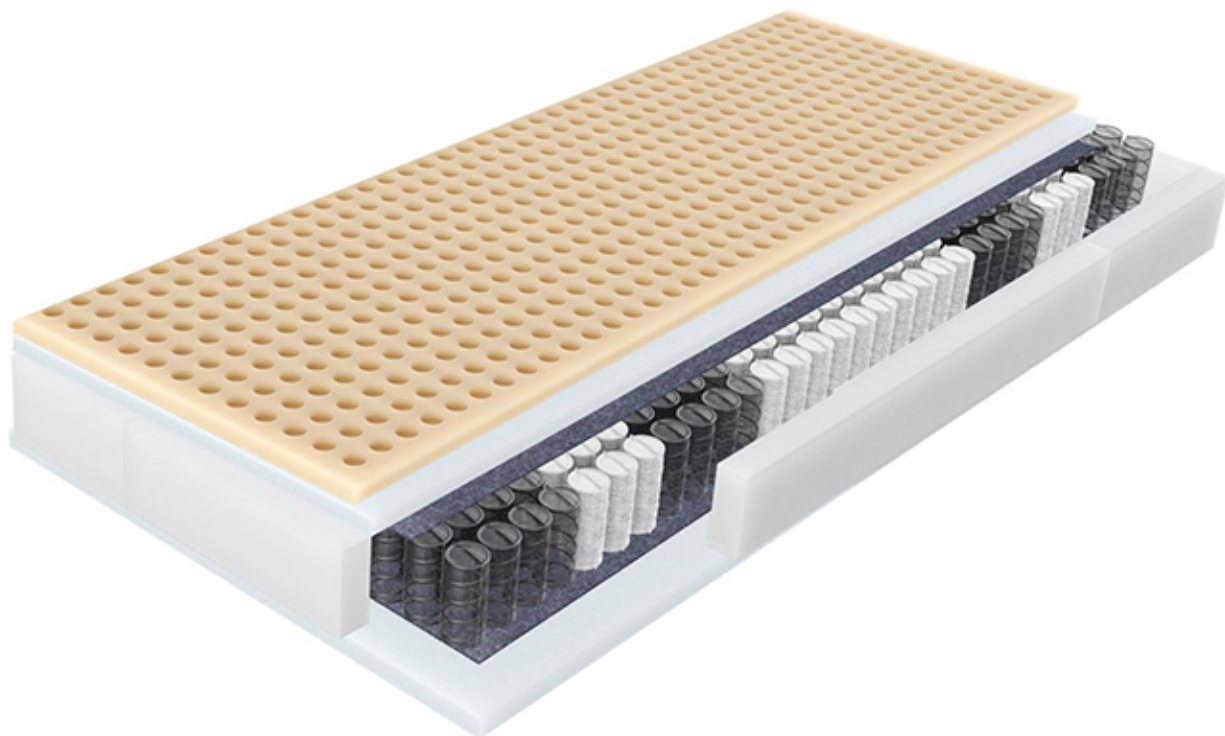

Link do produktu: <https://krainamateracy.pl/materac-kieszeniowy-smart-zdrowie-200x90-p-1269.html>

Materac kieszeniowy smart zdrowie + 200x90

Cena	1 919,00 zł
Dostępność	Dostępny
Czas wysyłki	7-25 dni roboczych
Producent	Fabryka Materaców Relaks Spółka Z o.o

Opis produktu

Smart Zdrowie + Prozdrowotny materac korekcyjny

Smart Zdrowie + to produkt stworzony dla osób które cenią sobie wysoki komfort snu. Zastosowany w tym produkcie 7 strefowy wkład sprężynowy jest odpowiedzialny za stabilne i zdrowe podparcie kręgosłupa. Za wygodę i komfort wypoczynku odpowiadają: włókno klimatyzujące, pianka komfort oraz dodatkowa płyta lateksu. Dzięki takiej konstrukcji otrzymujemy korekcyjny materac o podwyższonym komforcie użytkowania i wysokiej odporności na odkształcenia. Dodatkowo antygrzybiczne i antybakteryjne właściwości lateksu gwarantują bardzo wysoką higienę snu. Polecamy szczególnie osobom o skłonnościach do alergii.

Materac Dostępny jest w dwóch pokrowcach:

Sleep Comfort: pokrowiec wyprodukowany na bazie specjalnej tkaniny SaniCare jest bardzo wytrzymały a przy tym przyjemny i delikatny w dotyku. Dodatkowo pokrowiec Sleep Comfort ogranicza rozwój i rozprzestrzenianie się pleśni i grzybów na powierzchni materaca.

Aloe Vera: dzięki wykorzystaniu naturalnych właściwości Aloesu pokrowiec ma właściwości przeciwzapalne i łagodzące, regeneruje i nawilża skórę. Działa antyseptycznie i przeciw-świądowo.

Wysokość : 21 cm
Gwarancja : 10 lat