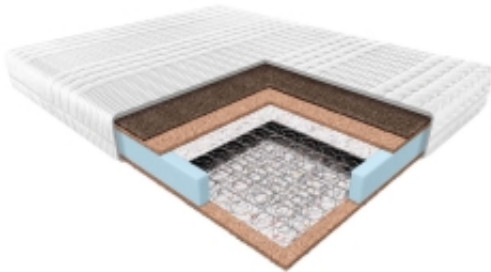

Link do produktu: <https://krainamateracy.pl/materac-klasyczny-janpol-kronos-100x200-rehabilitacyjny-p-1661.html>

## Materac KLASYCZNY Janpol Kronos 100x200 - Rehabilitacyjny

Cena	<b>1 359,00 zł</b>
Dostępność	<b>14 dni</b>
Numer katalogowy	<b>JAN-KRONOS-100</b>
Kod producenta	<b>JAN-KRONOS-100</b>
Producent	<b>Fabryka Materacy JANPOL sp. z o.o.</b>
Twardość materaca	<b>Twardy</b>
Grubość materaca	<b>18 cm</b>
Rozmiar materaca	<b>100x200 cm</b>

#### Klasyka wsparcia ortopedycznego

Janpol Kronos z linii KLASYCZNY to twardy materac rehabilitacyjny oparty na sprawdzonej konstrukcji bonellowej, wzmocniony matą kokosową i końskim włosiem. Gwarancja stabilności i trwałości.

#### Budowa:

- **Sprężyna Bonell:** Klasyczna, trwała baza.
- **Mata Kokosowa:** Naturalne utwardzenie i wentylacja.
- **Końskie Włosie:** Higroskopijne, odprowadza wilgoć.