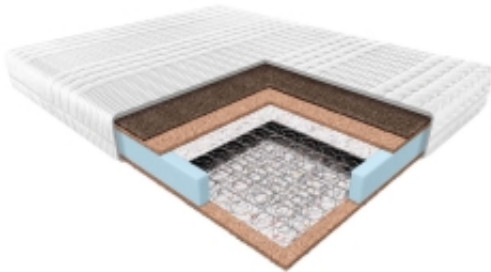

Link do produktu: <https://krainamateracy.pl/materac-klasyczny-janpol-kronos-100x200-rehabilitacyjny-p-1661.html>

## Materac KLASYCZNY Janpol Kronos 100x200 - Rehabilitacyjny

Cena	<b>1 559,00 zł</b>
Dostępność	<b>14 dni</b>
Numer katalogowy	<b>JAN-KRONOS-100</b>
Kod producenta	<b>JAN-KRONOS-100</b>
Producent	<b>Fabryka Materacy JANPOL sp. z o.o.</b>
Rozmiar materaca	<b>100x200 cm</b>
Twardość materaca	<b>Twardy</b>
Grubość materaca	<b>18 cm</b>

#### Klasyka wsparcia ortopedycznego

Janpol Kronos z linii KLASYCZNY to twardy materac rehabilitacyjny oparty na sprawdzonej konstrukcji bonellowej, wzmocniony matą kokosową i końskim włosiem. Gwarancja stabilności i trwałości.

#### Budowa:

- **Sprężyna Bonell:** Klasyczna, trwała baza.
- **Mata Kokosowa:** Naturalne utwardzenie i wentylacja.
- **Końskie Włosie:** Higroskopijne, odprowadza wilgoć.