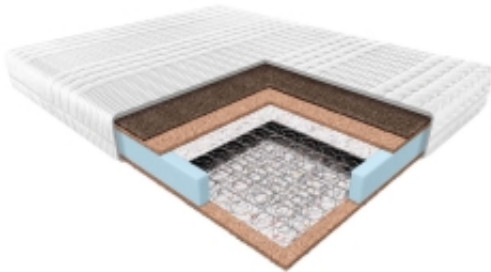

Link do produktu: <https://krainamateracy.pl/materac-klasyczny-janpol-kronos-100x200-rehabilitacyjny-p-1661.html>

Materac KLASYCZNY Janpol Kronos 100x200 - Rehabilitacyjny

Cena	1 359,00 zł
Dostępność	14 dni
Numer katalogowy	JAN-KRONOS-100
Kod producenta	JAN-KRONOS-100
Producent	Fabryka Materacy JANPOL sp. z o.o.
Twardość materaca	Twardy
Grubość materaca	18 cm
Rozmiar materaca	100x200 cm

Opis produktu

Klasyka wsparcia ortopedycznego

Janpol Kronos z linii KLASYCZNY to twardy materac rehabilitacyjny oparty na sprawdzonej konstrukcji bonellowej, wzmocniony matą kokosową i końskim włosiem. Gwarancja stabilności i trwałości.

Dla kogo?

- **Dla osób o wyższej wadze:** Solidna konstrukcja.
- **Dla zwolenników twardego spania:** Mata kokosowa utwardza powierzchnię.
- **Dla osób z problemami kręgosłupa:** Wyrób Medyczny.

Budowa:

- **Sprężyna Bonell:** Klasyczna, trwała baza.
- **Mata Kokosowa:** Naturalne utwardzenie i wentylacja.
- **Końskie Włosie:** Higroskopijne, odprowadza wilgoć.

Pokrowiec:

- **Smart:** Wytrzymały, pikowany, z zamkiem.