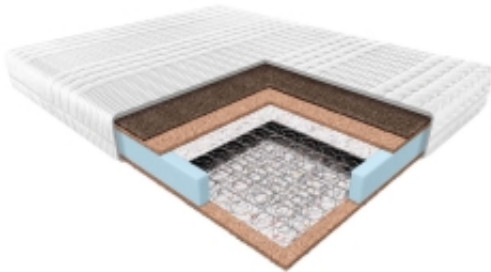

Link do produktu: <https://krainamateracy.pl/materac-klasyczny-janpol-kronos-120x200-rehabilitacyjny-p-1662.html>

Materac KLASYCZNY Janpol Kronos 120x200 - Rehabilitacyjny

Cena	1 979,00 zł
Dostępność	14 dni
Numer katalogowy	JAN-KRONOS-120
Kod producenta	JAN-KRONOS-120
Producent	Fabryka Materacy JANPOL sp. z o.o.
Rozmiar materaca	120x200 cm
Twardość materaca	Twardy
Grubość materaca	18 cm

Opis produktu

Klasyka wsparcia ortopedycznego

Janpol Kronos z linii KLASYCZNY to twardy materac rehabilitacyjny oparty na sprawdzonej konstrukcji bonellowej, wzmocniony matą kokosową i końskim włosiem. Gwarancja stabilności i trwałości.

Dla kogo?

- **Dla osób o wyższej wadze:** Solidna konstrukcja.
- **Dla zwolenników twardego spania:** Mata kokosowa utwardza powierzchnię.
- **Dla osób z problemami kręgosłupa:** Wyrób Medyczny.

Budowa:

- **Sprężyna Bonell:** Klasyczna, trwała baza.
- **Mata Kokosowa:** Naturalne utwardzenie i wentylacja.
- **Końskie Włosie:** Higroskopijne, odprowadza wilgoć.

Pokrowiec:

- **Smart:** Wytrzymały, pikowany, z zamkiem.