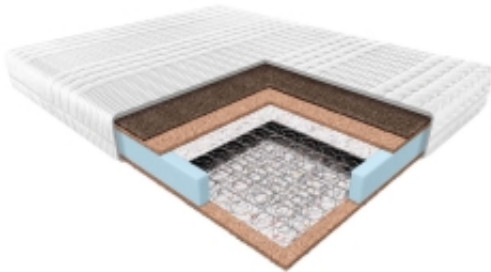

Link do produktu: <https://krainamateracy.pl/materac-klasyczny-janpol-kronos-140x200-rehabilitacyjny-p-1663.html>

Materac KLASYCZNY Janpol Kronos 140x200 - Rehabilitacyjny

Cena	1 779,00 zł
Dostępność	14 dni
Numer katalogowy	JAN-KRONOS-140
Kod producenta	JAN-KRONOS-140
Producent	Fabryka Materacy JANPOL sp. z o.o.
Grubość materaca	18 cm
Rozmiar materaca	140x200 cm
Twardość materaca	Twardy

Opis produktu

Klasyka wsparcia ortopedycznego

Janpol Kronos z linii KLASYCZNY to twardy materac rehabilitacyjny oparty na sprawdzonej konstrukcji bonellowej, wzmocniony matą kokosową i końskim włosiem. Gwarancja stabilności i trwałości.

Dla kogo?

- **Dla osób o wyższej wadze:** Solidna konstrukcja.
- **Dla zwolenników twardego spania:** Mata kokosowa utwardza powierzchnię.
- **Dla osób z problemami kręgosłupa:** Wyrób Medyczny.

Budowa:

- **Sprężyna Bonell:** Klasyczna, trwała baza.
- **Mata Kokosowa:** Naturalne utwardzenie i wentylacja.
- **Końskie Włosie:** Higroskopijne, odprowadza wilgoć.

Pokrowiec:

- **Smart:** Wytrzymały, pikowany, z zamkiem.