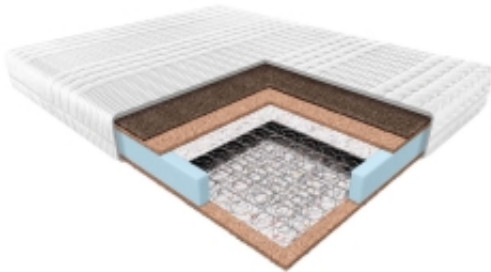

Link do produktu: <https://krainamateracy.pl/materac-klasyczny-janpol-kronos-160x200-rehabilitacyjny-p-1664.html>

Materac KLASYCZNY Janpol Kronos 160x200 - Rehabilitacyjny

Cena	2 265,00 zł
Dostępność	14 dni
Numer katalogowy	JAN-KRONOS-160
Kod producenta	JAN-KRONOS-160
Producent	Fabryka Materacy JANPOL sp. z o.o.
Rozmiar materaca	160x200 cm
Twardość materaca	Twardy
Grubość materaca	18 cm

Opis produktu

Klasyka wsparcia ortopedycznego

Janpol Kronos z linii KLASYCZNY to twardy materac rehabilitacyjny oparty na sprawdzonej konstrukcji bonellowej, wzmocniony matą kokosową i końskim włosiem. Gwarancja stabilności i trwałości.

Dla kogo?

- **Dla osób o wyższej wadze:** Solidna konstrukcja.
- **Dla zwolenników twardego spania:** Mata kokosowa utwardza powierzchnię.
- **Dla osób z problemami kręgosłupa:** Wyrób Medyczny.

Budowa:

- **Sprężyna Bonell:** Klasyczna, trwała baza.
- **Mata Kokosowa:** Naturalne utwardzenie i wentylacja.
- **Końskie Włosie:** Higroskopijne, odprowadza wilgoć.

Pokrowiec:

- **Smart:** Wytrzymały, pikowany, z zamkiem.