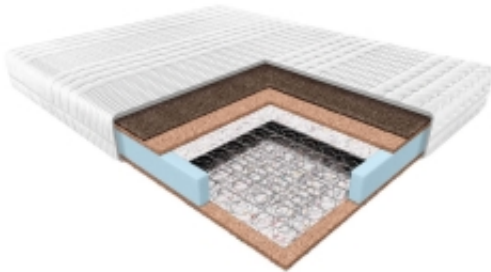

Link do produktu: <https://krainamateracy.pl/materac-klasyczny-janpol-kronos-200x200-rehabilitacyjny-p-1666.html>

## Materac KLASYCZNY Janpol Kronos 200x200 - Rehabilitacyjny

Cena	<b>2 939,00 zł</b>
Dostępność	<b>14 dni</b>
Numer katalogowy	<b>JAN-KRONOS-200</b>
Kod producenta	<b>JAN-KRONOS-200</b>
Producent	<b>Fabryka Materacy JANPOL sp. z o.o.</b>
Rozmiar materaca	<b>200x200 cm</b>
Twardość materaca	<b>Twardy</b>
Grubość materaca	<b>18 cm</b>

#### Klasyka wsparcia ortopedycznego

Janpol Kronos z linii KLASYCZNY to twardy materac rehabilitacyjny oparty na sprawdzonej konstrukcji bonellowej, wzmocniony matą kokosową i końskim włosiem. Gwarancja stabilności i trwałości.

#### Budowa:

- **Sprężyna Bonell:** Klasyczna, trwała baza.
- **Mata Kokosowa:** Naturalne utwardzenie i wentylacja.
- **Końskie Włosie:** Higroskopijne, odprowadza wilgoć.