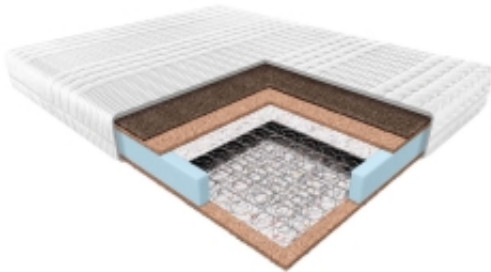

Link do produktu: <https://krainamateracy.pl/materac-klasyczny-janpol-kronos-200x200-rehabilitacyjny-p-1666.html>

Materac KLASYCZNY Janpol Kronos 200x200 - Rehabilitacyjny

Cena	2 549,00 zł
Dostępność	14 dni
Numer katalogowy	JAN-KRONOS-200
Kod producenta	JAN-KRONOS-200
Producent	Fabryka Materacy JANPOL sp. z o.o.
Twardość materaca	Twardy
Rozmiar materaca	200x200 cm
Grubość materaca	18 cm

Opis produktu

Klasyka wsparcia ortopedycznego

Janpol Kronos z linii KLASYCZNY to twardy materac rehabilitacyjny oparty na sprawdzonej konstrukcji bonellowej, wzmocniony matą kokosową i końskim włosiem. Gwarancja stabilności i trwałości.

Dla kogo?

- **Dla osób o wyższej wadze:** Solidna konstrukcja.
- **Dla zwolenników twardego spania:** Mata kokosowa utwardza powierzchnię.
- **Dla osób z problemami kręgosłupa:** Wyrób Medyczny.

Budowa:

- **Sprężyna Bonell:** Klasyczna, trwała baza.
- **Mata Kokosowa:** Naturalne utwardzenie i wentylacja.
- **Końskie Włosie:** Higroskopijne, odprowadza wilgoć.

Pokrowiec:

- **Smart:** Wytrzymały, pikowany, z zamkiem.