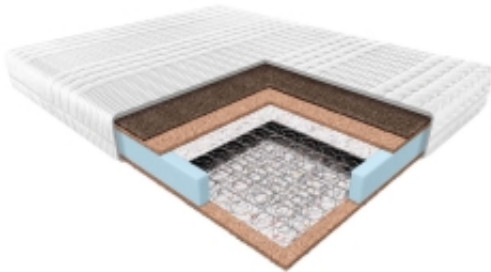

Link do produktu: <https://krainamateracy.pl/materac-klasyczny-janpol-kronos-90x200-rehabilitacyjny-p-1660.html>

Materac KLASYCZNY Janpol Kronos 90x200 - Rehabilitacyjny

Cena	1 265,00 zł
Dostępność	14 dni
Numer katalogowy	JAN-KRONOS-90
Kod producenta	JAN-KRONOS-90
Producent	Fabryka Materacy JANPOL sp. z o.o.
Twardość materaca	Twardy
Grubość materaca	18 cm
Rozmiar materaca	90x200 cm

Opis produktu

Klasyka wsparcia ortopedycznego

Janpol Kronos z linii KLASYCZNY to twardy materac rehabilitacyjny oparty na sprawdzonej konstrukcji bonellowej, wzmocniony matą kokosową i końskim włosiem. Gwarancja stabilności i trwałości.

Dla kogo?

- **Dla osób o wyższej wadze:** Solidna konstrukcja.
- **Dla zwolenników twardego spania:** Mata kokosowa utwardza powierzchnię.
- **Dla osób z problemami kręgosłupa:** Wyrób Medyczny.

Budowa:

- **Sprężyna Bonell:** Klasyczna, trwała baza.
- **Mata Kokosowa:** Naturalne utwardzenie i wentylacja.
- **Końskie Włosie:** Higroskopijne, odprowadza wilgoć.

Pokrowiec:

- **Smart:** Wytrzymały, pikowany, z zamkiem.