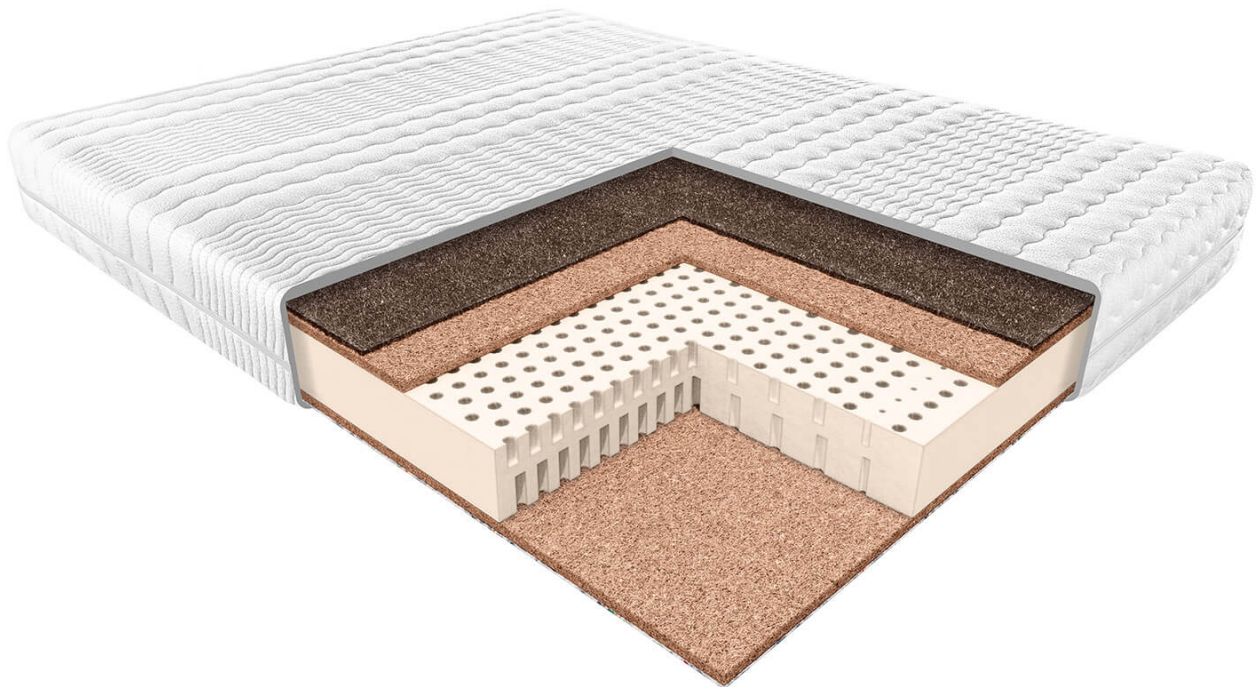

Opis produktu

MATERAC JANPOL ZEUS

Zeus to dwustronny, lateksowy model o wzmocnionej budowie, w którego konstrukcji zastosowane zostały płyty kokosowe.

ZDROWIE

Wnętrze materaca tworzy warstwa lateksu o trzech zróżnicowanych strefach twardości i zwiększonej gęstości, dzięki czemu doskonale dostosowuje się do kształtów ciała. Lateks użyty do produkcji materaca Zeus gwarantuje stabilne podparcie, co pozwoli Ci na swobodne poruszanie się we śnie, przy zdrowym ułożeniu kręgosłupa. Dodatkowo, co ważne, posiada właściwości antybakteryjne i przeciwgrzybicze. Nie pochłania kurzu, a na jego powierzchni nie rozwijają się żadne szkodliwe mikroorganizmy, więc jest idealnym rozwiązaniem dla alergików. Materac Zeus możesz użytkować z obu stron, co znacznie wydłuża jego żywotność. A ponad to jest materacem rehabilitacyjnym, sprzedawanym z obniżoną, 8 % stawką VAT. Zatem mogą z niego korzystać również osoby ze schorzeniami i bólami kręgosłupa. Zeus to opcja zdrowego i bezpiecznego snu zamknięta w trwałej, ale wygodnej konstrukcji.

KOMFORT

Maty wykonane z włókien pochodzących z łupiny orzecha kokosowego, okrywające warstwę lateksu, gwarantują stabilne podparcie ciała oraz doskonałą cyrkulację powietrza wewnątrz wkładu, dzięki czemu osoba śpiąca na takim materacu nadmiernie się nie poci, a wilgoć odprowadzana jest na zewnątrz. Włókna kokosowe to materiał naturalny, nie wydzielający żadnych szkodliwych toksyn, a występujące w nich specjalne sole mineralne ograniczają rozwój bakterii – zatem to surowiec bezpieczny dla alergików. Zastosowane w materacu maty kokosowe zwiększają trwałość produktu, który dzięki nim po wielu latach użytkowania praktycznie nie ulega zużyciu. Połączenie lateksu i mat kokosowych gwarantuje wysoki komfort snu przy podwyższonej twardości.