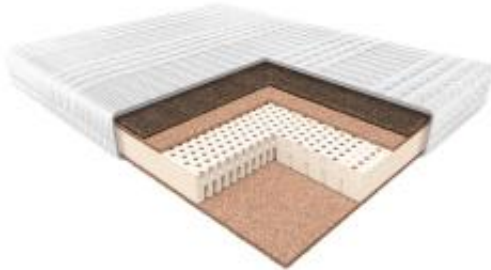

Link do produktu: <https://krainamateracy.pl/materac-klasyczny-janpol-zeus-200x100-p-1413.html>

Materac Klasyczny Janpol Zeus 200x100

Cena	2 349,00 zł
Dostępność	Dostępny
Czas wysyłki	7 -14 dni roboczych
Producent	Fabryka Materacy JANPOL sp. z o.o.
Twardość materaca	twardy H3
Grubość materaca	19 cm
Rozmiar materaca	200x100 cm

Opis produktu

MATERAC JANPOL ZEUS

Zeus to dwustronny, lateksowy model o wzmocnionej budowie, w którego konstrukcji zastosowane zostały płyty kokosowe.

ZDROWIE

Wnętrze materaca tworzy warstwa lateksu o trzech zróżnicowanych strefach twardości i zwiększonej gęstości, dzięki czemu doskonale dostosowuje się do kształtów ciała. Lateks użyty do produkcji materaca Zeus gwarantuje stabilne podparcie, co pozwoli Ci na swobodne poruszanie się we śnie, przy zdrowym ułożeniu kręgosłupa. Dodatkowo, co ważne, posiada właściwości antybakteryjne i przeciwgrzybicze. Nie pochłania kurzu, a na jego powierzchni nie rozwijają się żadne szkodliwe mikroorganizmy, więc jest idealnym rozwiązaniem dla alergików. Materac Zeus możesz użytkować z obu stron, co znacznie wydłuża jego żywotność. A ponad to jest materacem rehabilitacyjnym, sprzedawanym z obniżoną, 8 % stawką VAT. Zatem mogą z niego korzystać również osoby ze schorzeniami i bólami kręgosłupa. Zeus to opcja zdrowego i bezpiecznego snu zamknięta w trwałej, ale wygodnej konstrukcji.

KOMFORT

Maty wykonane z włókien pochodzących z łupiny orzecha kokosowego, okrywające warstwę lateksu, gwarantują stabilne podparcie ciała oraz doskonałą cyrkulację powietrza wewnątrz wkładu, dzięki czemu osoba śpiąca na takim materacu nadmiernie się nie poci, a wilgoć odprowadzana jest na zewnątrz. Włókna kokosowe to materiał naturalny, nie wydzielający żadnych szkodliwych toksyn, a występujące w nich specjalne sole mineralne ograniczają rozwój bakterii – zatem to surowiec bezpieczny dla alergików. Zastosowane w materacu maty kokosowe zwiększają trwałość produktu, który dzięki nim po wielu latach użytkowania praktycznie nie ulega zużyciu. Połączenie lateksu i mat kokosowych gwarantuje wysoki komfort snu przy podwyższonej twardości.