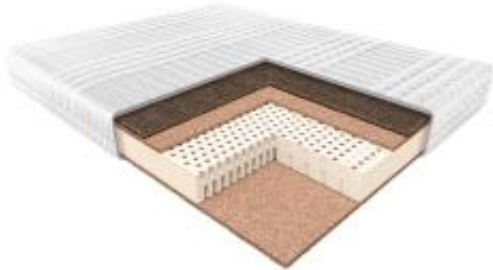

Link do produktu: <https://krainamateracy.pl/materac-klasyczny-janpol-zeus-200x160-p-1416.html>

Materac Klasyczny Janpol Zeus 200x160

Cena	4 149,00 zł
Dostępność	Dostępny
Czas wysyłki	7 -14 dni roboczych
Producent	Fabryka Materacy JANPOL sp. z o.o.
Twardość materaca	twardy H3
Grubość materaca	19 cm
Rozmiar materaca	200x160 cm

Opis produktu

MATERAC JANPOL ZEUS

Zeus to dwustronny, lateksowy model o wzmocnionej budowie, w którego konstrukcji zastosowane zostały płyty kokosowe.

ZDROWIE

Wnętrze materaca tworzy warstwa lateksu o trzech zróżnicowanych strefach twardości i zwiększonej gęstości, dzięki czemu doskonale dostosowuje się do kształtów ciała. Lateks użyty do produkcji materaca Zeus gwarantuje stabilne podparcie, co pozwoli Ci na swobodne poruszanie się we śnie, przy zdrowym ułożeniu kręgosłupa. Dodatkowo, co ważne, posiada właściwości antybakteryjne i przeciwwgrzybicze. Nie pochłania kurzu, a na jego powierzchni nie rozwijają się żadne szkodliwe mikroorganizmy, więc jest idealnym rozwiązaniem dla alergików. Materac Zeus możesz użytkować z obu stron, co znacznie wydłuża jego żywotność. A ponad to jest materacem rehabilitacyjnym, sprzedawanym z obniżoną, 8 % stawką VAT. Zatem mogą z niego korzystać również osoby ze schorzeniami i bólami kręgosłupa. Zeus to opcja zdrowego i bezpiecznego snu zamknięta w trwałej, ale wygodnej konstrukcji.